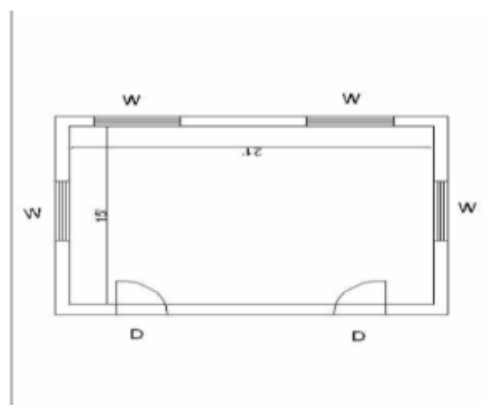

নির্বাচক নিবন্ধন আধিকারিকের স্বাক্ষর

Nazri Naksha

Google Map View

Polling Station Building Front View

Polling Station Front View

Cad View

Key MAP View

1	WB/36/255/246032	ফটো উপলব্ধ	# 2	FWC1494079	ফটো উপলব্ধ	3	FWC1935584	ফটো উপলব্ধ
নাম : সেখ বাবুল পিতার নাম : সেখ এরফান বাড়ির নং : n0143 বয়স : 56 লিঙ্গ : পুরুষ			নাম : ফি.রোজা বেগম স্বামীর নাম : সেখ বাবুল বাড়ির নং : n0143 বয়স : 42 লিঙ্গ : মহিলা			নাম : আয়েসা সামসুন্নেসা বেগম স্বামীর নাম : সৈয়দ এসরার আলি বাড়ির নং : n0158 বয়স : 44 লিঙ্গ : মহিলা		
4	WSU1336569	ফটো উপলব্ধ	5	FWC2151157	ফটো উপলব্ধ	6	WSU2053403	ফটো উপলব্ধ
নাম : জাহানারা খাতুন পিতার নাম : সেখ কচন সেখ বাড়ির নং : n0161 বয়স : 41 লিঙ্গ : মহিলা			নাম : মেহেরুন বেগম সেখ স্বামীর নাম : সেখ নাসির উদ্দিন বাড়ির নং : n0116 বয়স : 40 লিঙ্গ : মহিলা			নাম : সেখ জালাউদ্দিন পিতার নাম : সেখ আব্দুল জব্বার বাড়ির নং : n0141 বয়স : 49 লিঙ্গ : পুরুষ		
7	FWC2150738	ফটো উপলব্ধ	# 8	WSU2053684	ফটো উপলব্ধ	# 9	FWC1935436	ফটো উপলব্ধ
নাম : মহসীনা বেগম স্বামীর নাম : জালাউদ্দিন সেখ বাড়ির নং : n0141 বয়স : 39 লিঙ্গ : মহিলা			নাম : নুরনেহার বেগম সেখ স্বামীর নাম : সেখ ময়নুদ্দিন বাড়ির নং : n0141 বয়স : 50 লিঙ্গ : মহিলা			নাম : সেখ মসিনা বেগম স্বামীর নাম : সেখ আলাউদ্দিন বাড়ির নং : n0141 বয়স : 43 লিঙ্গ : মহিলা		
10	WSU1336676	ফটো উপলব্ধ	11	WSU1336684	ফটো উপলব্ধ	12	FWC1935303	ফটো উপলব্ধ
নাম : সেখ সামিমা বেগম স্বামীর নাম : সেখ মহম্মদ আব্দুল হান্নান বাড়ির নং : n0168 বয়স : 40 লিঙ্গ : মহিলা			নাম : সেখ মাহেদুল হান্নান মায়ের নাম : হুম্মি আবেদিন খাতুন বাড়ির নং : n0199 বয়স : 39 লিঙ্গ : পুরুষ			নাম : হাসেম আলী সেখ পিতার নাম : আব্দুল গফফার সেখ বাড়ির নং : n0131 বয়স : 48 লিঙ্গ : পুরুষ		
13	FWC1276161	ফটো উপলব্ধ	14	WSU1357383	ফটো উপলব্ধ	E 15	WSU2053833	ফটো উপলব্ধ
নাম : হালিমা খাতুন সেখ স্বামীর নাম : আজফার আলি সেখ বাড়ির নং : n0131 বয়স : 45 লিঙ্গ : মহিলা			নাম : খাদিজা বেগম স্বামীর নাম : আব্দুর রেজ্জাক মন্ডল বাড়ির নং : n0160 বয়স : 38 লিঙ্গ : মহিলা			নাম : সেখ মাহিলা বিবি স্বামীর নাম : সেখ কচন বাড়ির নং : n0161 বয়স : 82 লিঙ্গ : মহিলা		
16	WB/36/255/246276	ফটো উপলব্ধ	17	FWC1494509	ফটো উপলব্ধ	18	WSU1492099	ফটো উপলব্ধ
নাম : সেখ মোকসুমা বিবি স্বামীর নাম : সেখ আব্দুলজব্বার বাড়ির নং : N0141 বয়স : 89 লিঙ্গ : মহিলা			নাম : সেখ আজিম পিতার নাম : সেখ কচন বাড়ির নং : N0161 বয়স : 49 লিঙ্গ : পুরুষ			নাম : মিতা রায় স্বামীর নাম : সুকুমার রায় বাড়ির নং : n0100 বয়স : 37 লিঙ্গ : মহিলা		
19	WSU1336528	ফটো উপলব্ধ	20	WB/36/255/246323	ফটো উপলব্ধ	21	WB/36/255/246316	ফটো উপলব্ধ
নাম : রুপা রায় (বাগ্দী) স্বামীর নাম : প্রদীপ রায় বাড়ির নং : n0100 বয়স : 40 লিঙ্গ : মহিলা			নাম : প্রদীপ রায় পিতার নাম : হেমচন্দ্র রায় বাড়ির নং : n0100 বয়স : 50 লিঙ্গ : পুরুষ			নাম : সিরাজুল মন্ডল পিতার নাম : রববানী মন্ডল বাড়ির নং : n0160 বয়স : 65 লিঙ্গ : পুরুষ		
22	FWC2150472	ফটো উপলব্ধ	23	WSU1357391	ফটো উপলব্ধ	24	FWC1453547	ফটো উপলব্ধ
নাম : আব্দুর রেজ্জাক মণ্ডল পিতার নাম : রব্বানি মণ্ডল বাড়ির নং : n0160 বয়স : 53 লিঙ্গ : পুরুষ			নাম : নূর জাহান বেগম স্বামীর নাম : রমজান মণ্ডল বাড়ির নং : n0160 বয়স : 38 লিঙ্গ : মহিলা			নাম : দয়াল দাস পিতার নাম : ফটিক দাস বাড়ির নং : n0035 বয়স : 45 লিঙ্গ : পুরুষ		
25	FWC1453521	ফটো উপলব্ধ	26	FWC2462323	ফটো উপলব্ধ	27	FWC1935329	ফটো উপলব্ধ
নাম : অনিমা দাস স্বামীর নাম : দয়াল দাস বাড়ির নং : n0035 বয়স : 46 লিঙ্গ : মহিলা			নাম : মনজুরা বেগম স্বামীর নাম : আলি হোসেন সেখ বাড়ির নং : n0035 বয়স : 60 লিঙ্গ : মহিলা			নাম : সেখ আজফার আলি সেখ পিতার নাম : সেখ আব্দুল গফফার সেখ বাড়ির নং : n0131 বয়স : 42 লিঙ্গ : পুরুষ		
28	WSU1772540	ফটো উপলব্ধ	29	WSU1772557	ফটো উপলব্ধ	30	WSU1337039	ফটো উপলব্ধ
নাম : সেখ সরিফ উদ্দিন পিতার নাম : সেখ নাসিরউদ্দিন বাড়ির নং : n0116 বয়স : 28 লিঙ্গ : পুরুষ			নাম : সেখ আসির উদ্দিন পিতার নাম : সেখ নাসিরউদ্দিন বাড়ির নং : n0116 বয়স : 30 লিঙ্গ : পুরুষ			নাম : জাহানারা বেগম স্বামীর নাম : রমজান আলি সেখ বাড়ির নং : n0140 বয়স : 38 লিঙ্গ : মহিলা		