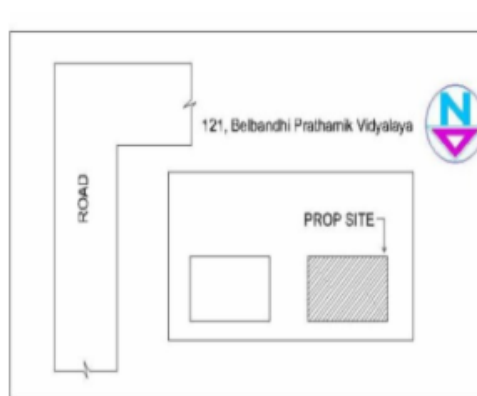

নির্বাচক নিবন্ধন আধিকারিকের স্বাক্ষর

Nazri Naksha

Google Map View

Polling Station Building Front View

Polling Station Front View

Cad View

Key MAP View

1	WB/36/255/246032	ফটো উপলব্ধ	# 2	FWC1494079	ফটো উপলব্ধ	3	FWC1935584	ফটো উপলব্ধ
নাম : সেখ বাবুল পিতার নাম : সেখ এরফান বাড়ির নং : n0143 বয়স : 56 লিঙ্গ : পুরুষ			নাম : ফি.রোজা বেগম স্বামীর নাম : সেখ বাবুল বাড়ির নং : n0143 বয়স : 42 লিঙ্গ : মহিলা			নাম : আয়েসা সামসুন্নেসা বেগম স্বামীর নাম : সৈয়দ এসরার আলি বাড়ির নং : n0158 বয়স : 44 লিঙ্গ : মহিলা		
4	WSU1336569	ফটো উপলব্ধ	5	FWC2151157	ফটো উপলব্ধ	6	WSU2053403	ফটো উপলব্ধ
নাম : জাহানারা খাতুন পিতার নাম : সেখ কচন সেখ বাড়ির নং : n0161 বয়স : 41 লিঙ্গ : মহিলা			নাম : মেহেরুন বেগম সেখ স্বামীর নাম : সেখ নাসির উদ্দিন বাড়ির নং : n0116 বয়স : 40 লিঙ্গ : মহিলা			নাম : সেখ জালাউদ্দিন পিতার নাম : সেখ আব্দুল জব্বার বাড়ির নং : n0141 বয়স : 49 লিঙ্গ : পুরুষ		
7	FWC2150738	ফটো উপলব্ধ	# 8	WSU2053684	ফটো উপলব্ধ	# 9	FWC1935436	ফটো উপলব্ধ
নাম : মহসীনা বেগম স্বামীর নাম : জালাউদ্দিন সেখ বাড়ির নং : n0141 বয়স : 39 লিঙ্গ : মহিলা			নাম : নুরনেহার বেগম সেখ স্বামীর নাম : সেখ ময়নুদ্দিন বাড়ির নং : n0141 বয়স : 50 লিঙ্গ : মহিলা			নাম : সেখ মসিনা বেগম স্বামীর নাম : সেখ আলাউদ্দিন বাড়ির নং : n0141 বয়স : 43 লিঙ্গ : মহিলা		
10	WSU1336676	ফটো উপলব্ধ	11	WSU1336684	ফটো উপলব্ধ	12	FWC1935303	ফটো উপলব্ধ
নাম : সেখ সামিমা বেগম স্বামীর নাম : সেখ মহম্মদ আব্দুল হান্নান বাড়ির নং : n0168 বয়স : 40 লিঙ্গ : মহিলা			নাম : সেখ মাহেদুল হান্নান মায়ের নাম : হুম্মি আবেদিন খাতুন বাড়ির নং : n0199 বয়স : 39 লিঙ্গ : পুরুষ			নাম : হাসেম আলী সেখ পিতার নাম : আব্দুল গফফার সেখ বাড়ির নং : n0131 বয়স : 48 লিঙ্গ : পুরুষ		
13	FWC1276161	ফটো উপলব্ধ	14	WSU1357383	ফটো উপলব্ধ	E 15	WSU2053833	ফটো উপলব্ধ
নাম : হালিমা খাতুন সেখ স্বামীর নাম : আজফার আলি সেখ বাড়ির নং : n0131 বয়স : 45 লিঙ্গ : মহিলা			নাম : খাদিজা বেগম স্বামীর নাম : আব্দুর রেজ্জাক মন্ডল বাড়ির নং : n0160 বয়স : 38 লিঙ্গ : মহিলা			নাম : সেখ মাহিলা বিবি স্বামীর নাম : সেখ কচন বাড়ির নং : n0161 বয়স : 82 লিঙ্গ : মহিলা		
16	WB/36/255/246276	ফটো উপলব্ধ	17	FWC1494509	ফটো উপলব্ধ	18	WSU1492099	ফটো উপলব্ধ
নাম : সেখ মোকসুমা বিবি স্বামীর নাম : সেখ আব্দুলজব্বার বাড়ির নং : N0141 বয়স : 89 লিঙ্গ : মহিলা			নাম : সেখ আজিম পিতার নাম : সেখ কচন বাড়ির নং : N0161 বয়স : 49 লিঙ্গ : পুরুষ			নাম : মিতা রায় স্বামীর নাম : সুকুমার রায় বাড়ির নং : n0100 বয়স : 37 লিঙ্গ : মহিলা		
19	WSU1336528	ফটো উপলব্ধ	20	WB/36/255/246323	ফটো উপলব্ধ	21	WB/36/255/246316	ফটো উপলব্ধ
নাম : রুপা রায় (বাগ্দী) স্বামীর নাম : প্রদীপ রায় বাড়ির নং : n0100 বয়স : 40 লিঙ্গ : মহিলা			নাম : প্রদীপ রায় পিতার নাম : হেমচন্দ্র রায় বাড়ির নং : n0100 বয়স : 50 লিঙ্গ : পুরুষ			নাম : সিরাজুল মন্ডল পিতার নাম : রববানী মন্ডল বাড়ির নং : n0160 বয়স : 65 লিঙ্গ : পুরুষ		
22	FWC2150472	ফটো উপলব্ধ	23	WSU1357391	ফটো উপলব্ধ	24	FWC1453547	ফটো উপলব্ধ
নাম : আব্দুর রেজ্জাক মণ্ডল পিতার নাম : রব্বানি মণ্ডল বাড়ির নং : n0160 বয়স : 53 লিঙ্গ : পুরুষ			নাম : নূর জাহান বেগম স্বামীর নাম : রমজান মণ্ডল বাড়ির নং : n0160 বয়স : 38 লিঙ্গ : মহিলা			নাম : দয়াল দাস পিতার নাম : ফটিক দাস বাড়ির নং : n0035 বয়স : 45 লিঙ্গ : পুরুষ		
25	FWC1453521	ফটো উপলব্ধ	26	FWC2462323	ফটো উপলব্ধ	27	FWC1935329	ফটো উপলব্ধ
নাম : অনিমা দাস স্বামীর নাম : দয়াল দাস বাড়ির নং : n0035 বয়স : 46 লিঙ্গ : মহিলা			নাম : মনজুরা বেগম স্বামীর নাম : আলি হোসেন সেখ বাড়ির নং : n0035 বয়স : 60 লিঙ্গ : মহিলা			নাম : সেখ আজফার আলি সেখ পিতার নাম : সেখ আব্দুল গফফার সেখ বাড়ির নং : n0131 বয়স : 42 লিঙ্গ : পুরুষ		
28	WSU1772540	ফটো উপলব্ধ	29	WSU1772557	ফটো উপলব্ধ	30	WSU1337039	ফটো উপলব্ধ
নাম : সেখ সরিফ উদ্দিন পিতার নাম : সেখ নাসিরউদ্দিন বাড়ির নং : n0116 বয়স : 28 লিঙ্গ : পুরুষ			নাম : সেখ আসির উদ্দিন পিতার নাম : সেখ নাসিরউদ্দিন বাড়ির নং : n0116 বয়স : 30 লিঙ্গ : পুরুষ			নাম : জাহানারা বেগম স্বামীর নাম : রমজান আলি সেখ বাড়ির নং : n0140 বয়স : 38 লিঙ্গ : মহিলা		