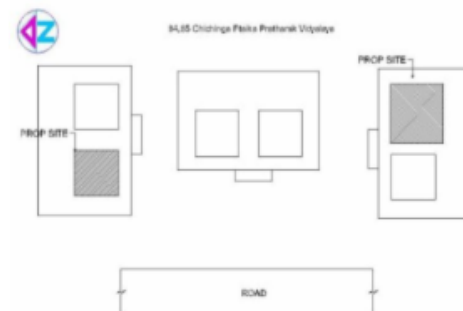

নির্বাচক নিবন্ধন আধিকারিকের স্বাক্ষর

Nazri Naksha

Google Map View

Polling Station Building Front View

Polling Station Front View

Cad View

Key MAP View

1	WB/36/255/237787	WSU2046696	3	FWC2151280	
নাম : মীর আব্দুস সেলিম পিতার নাম: জহিরউদ্দিন মীর বাড়ির নং : n0055 বয়স : 69 লিঙ্গ : পুরুষ	ফটো উপলব্ধ	নাম : মীর সাঈদুল হা খাতুন মীর স্বামীর নাম: মীর আব্দুস সেলিম মীর বাড়ির নং : n0055 বয়স : 57 লিঙ্গ : মহিলা	ফটো উপলব্ধ	নাম : জাকিরুদ্দিন মীর পিতার নাম: জহিরুদ্দিন মীর বাড়ির নং : n0055 বয়স : 54 লিঙ্গ : পুরুষ	ফটো উপলব্ধ
4	FWC2350858	FWC2407260	# 6	WSU1597962	
নাম : চায়না বেগম মীর স্বামীর নাম: জাকিরউদ্দিন মীর বাড়ির নং : n0055 বয়স : 50 লিঙ্গ : মহিলা	ফটো উপলব্ধ	নাম : মীর মসিহুর উদ্দিন পিতার নাম: সেলীম মীর বাড়ির নং : n0055 বয়স : 43 লিঙ্গ : পুরুষ	ফটো উপলব্ধ	নাম : হিরা বেগম স্বামীর নাম: মসীহুরউদ্দিন সেখ বাড়ির নং : n0055 বয়স : 37 লিঙ্গ : মহিলা	ফটো উপলব্ধ
7	WSU1240118	WSU1492354	9	WSU1492362	
নাম : মীর অটিহরুদীন পিতার নাম: মীর আবদুস সেলীম বাড়ির নং : n0055 বয়স : 37 লিঙ্গ : পুরুষ	ফটো উপলব্ধ	নাম : হালিমা বেগম মীর স্বামীর নাম: মতিহুর উদ্দিন মীর বাড়ির নং : n0055 বয়স : 32 লিঙ্গ : মহিলা	ফটো উপলব্ধ	নাম : মীর রুকিয়া বেগম স্বামীর নাম: মীর অটিহর উদ্দিন বাড়ির নং : n0055 বয়স : 31 লিঙ্গ : মহিলা	ফটো উপলব্ধ
10	WSU0362830	FWC2289874	12	WSU1598002	
নাম : সেখ সন্তার সেখ পিতার নাম: সেখ খাঁন্দা সেখ বাড়ির নং : n0007 বয়স : 50 লিঙ্গ : পুরুষ	ফটো উপলব্ধ	নাম : সেখ নজরুল ইসলাম পিতার নাম: সেখ ইলিয়াস বাড়ির নং : n0032 বয়স : 38 লিঙ্গ : পুরুষ	ফটো উপলব্ধ	নাম : তাজমিরা বেগম সেখ স্বামীর নাম: নজরুল ইসলাম সেখ বাড়ির নং : n0032 বয়স : 32 লিঙ্গ : মহিলা	ফটো উপলব্ধ
13	WB/36/255/237708	WSU1182765	15	FWC2406775	
নাম : চন্দনা দে স্বামীর নাম: বিশ্বজিত দে বাড়ির নং : n0048 বয়স : 55 লিঙ্গ : মহিলা	ফটো উপলব্ধ	নাম : গোলেহার বেগম সেখ স্বামীর নাম: লোকমান সেখ বাড়ির নং : n0048 বয়স : 37 লিঙ্গ : মহিলা	ফটো উপলব্ধ	নাম : তন্ময় দে পিতার নাম: বিশ্বজিত দে বাড়ির নং : n0048 বয়স : 37 লিঙ্গ : পুরুষ	ফটো উপলব্ধ
16	WSU1182773	WSU1357581	18	WSU1357573	
নাম : আজিজা বেগম সেখ স্বামীর নাম: কুরবান সেখ বাড়ির নং : n0048 বয়স : 37 লিঙ্গ : মহিলা	ফটো উপলব্ধ	নাম : হাসিনা বেগম সেখ পিতার নাম: সেখ তাহের সেখ বাড়ির নং : n0049 বয়স : 44 লিঙ্গ : মহিলা	ফটো উপলব্ধ	নাম : সেখ আদুরী বেগম স্বামীর নাম: সেখ নুরুল ইসলাম বাড়ির নং : n0032 বয়স : 40 লিঙ্গ : মহিলা	ফটো উপলব্ধ
19	FWC2151389	WB/36/255/237720	21	WSU2054179	
নাম : হাসমত সেখ পিতার নাম: ওমেদ সেখ বাড়ির নং : n0017 বয়স : 48 লিঙ্গ : পুরুষ	ফটো উপলব্ধ	নাম : সেখ আলম পিতার নাম: গোবর্ধন সেখ বাড়ির নং : n0037 বয়স : 65 লিঙ্গ : পুরুষ	ফটো উপলব্ধ	নাম : বদরেআলম সেখ পিতার নাম: সেখ গোবর্ধন সেখ বাড়ির নং : n0037 বয়স : 55 লিঙ্গ : পুরুষ	ফটো উপলব্ধ
22	WSU1597988	WB/39/271/396550	24	WSU1772573	
নাম : নুরজাহান বেগম স্বামীর নাম: আকবর সেখ বাড়ির নং : n0037 বয়স : 33 লিঙ্গ : মহিলা	ফটো উপলব্ধ	নাম : সেখ আলমগীর পিতার নাম: সেখ গুল মহম্মদ বাড়ির নং : n0048 বয়স : 69 লিঙ্গ : পুরুষ	ফটো উপলব্ধ	নাম : বুল্টি বেগম সেখ স্বামীর নাম: সেখ বাহার আলি সেখ বাড়ির নং : n0037 বয়স : 33 লিঙ্গ : মহিলা	ফটো উপলব্ধ
25	WSU1597970	WSU1414713	27	WSU1693191	
নাম : দীপা বেগম সেখ স্বামীর নাম: রহমত আলি সেখ বাড়ির নং : n0037 বয়স : 33 লিঙ্গ : মহিলা	ফটো উপলব্ধ	নাম : রহমত আলি পিতার নাম: মনসুর আলি বাড়ির নং : n0037 বয়স : 35 লিঙ্গ : পুরুষ	ফটো উপলব্ধ	নাম : সেখ বাহার আলি সেখ পিতার নাম: বদরেআলম শেখ সেখ বাড়ির নং : n0037 বয়স : 35 লিঙ্গ : পুরুষ	ফটো উপলব্ধ
28	WSU1414580	FKH1527977	30	WB/36/255/237527	
নাম : আকবর পিতার নাম: আলম বাড়ির নং : n0037 বয়স : 39 লিঙ্গ : পুরুষ	ফটো উপলব্ধ	নাম : টিনা বেগম সেখ স্বামীর নাম: সেখ আলমগীর বাড়ির নং : n0048 বয়স : 40 লিঙ্গ : মহিলা	ফটো উপলব্ধ	নাম : তনুজা সেখ স্বামীর নাম: মনসুর সেখ বাড়ির নং : n0037 বয়স : 58 লিঙ্গ : মহিলা	ফটো উপলব্ধ