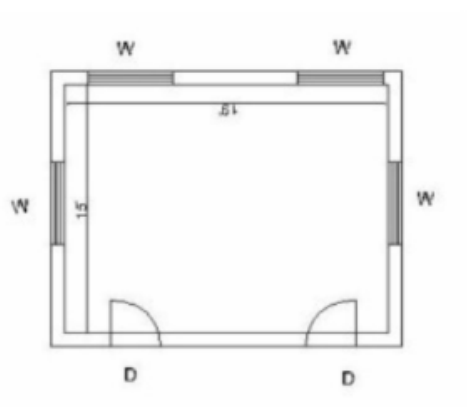

নির্বাচক নিবন্ধন আধিকারিকের স্বাক্ষর

Nazri Naksha

Google Map View

Polling Station Building Front View

Polling Station Front View

Cad View

Key MAP View

1 নাম : আজাহার উদ্দিন মণ্ডল পিতার নাম: আসগর আলি মণ্ডল বাড়ির নং : n0149 বয়স : 29 লিঙ্গ : পুরুষ	WSU1693613 ফটো উপলব্ধ	2 নাম : সাগরী খাতুন পিতার নাম: বদরে আলম মল্লিক বাড়ির নং : n0168 বয়স : 32 লিঙ্গ : মহিলা	WSU1560150 ফটো উপলব্ধ	3 নাম : ইসমাতারা বেগম স্বামীর নাম: জিকরিয়া সেখ বাড়ির নং : n0206 বয়স : 53 লিঙ্গ : মহিলা	WB/36/255/249449 ফটো উপলব্ধ
4 নাম : সেখ নজরুল ইসলাম পিতার নাম: সেখ গোলাম ফিরিয়া বাড়ির নং : n0205 বয়স : 43 লিঙ্গ : পুরুষ	WSU1662097 ফটো উপলব্ধ	5 নাম : মৌসুমী বাপ্দী স্বামীর নাম: মনু রায় বাড়ির নং : n0113 বয়স : 33 লিঙ্গ : মহিলা	WSU1492842 ফটো উপলব্ধ	6 নাম : মনোয়ারাবেগম সেখ স্বামীর নাম: তোতা সেখ বাড়ির নং : n0190 বয়স : 51 লিঙ্গ : মহিলা	WB/36/255/249608 ফটো উপলব্ধ
7 নাম : সেখ নুরআলম পিতার নাম: দিলজান সেখ বাড়ির নং : এন0253 বয়স : 45 লিঙ্গ : পুরুষ	FWC2290336 ফটো উপলব্ধ	8 নাম : ফিরোজা সুলতানা স্বামীর নাম: রাজ্জকুল ইসলাম মল্লিক বাড়ির নং : এন0174 বয়স : 27 লিঙ্গ : মহিলা	WSU1978956 ফটো উপলব্ধ	9 নাম : মনিরুল মল্লিক পিতার নাম: ফটিক মল্লিক বাড়ির নং : এন0161 বয়স : 25 লিঙ্গ : পুরুষ	WSU2042257 ফটো উপলব্ধ
10 নাম : পাপিয়া খাতুন পিতার নাম: ফটিক মল্লিক বাড়ির নং : এন0161 বয়স : 27 লিঙ্গ : মহিলা	WSU2042273 ফটো উপলব্ধ	11 নাম : ঝুমা বাপ্দী স্বামীর নাম: হারু বাপ্দী বাড়ির নং : n0090 বয়স : 45 লিঙ্গ : মহিলা	WSU1241025 ফটো উপলব্ধ	12 নাম : মনিজা বেগম স্বামীর নাম: আসগর আলি মণ্ডল বাড়ির নং : n0149 বয়স : 52 লিঙ্গ : মহিলা	WSU2104883 ফটো উপলব্ধ
13 নাম : তারু বাপ্দী পিতার নাম: ভজন বাপ্দী বাড়ির নং : n0090 বয়স : 43 লিঙ্গ : পুরুষ	WSU1240936 ফটো উপলব্ধ	14 নাম : আদুরী বাপ্দী স্বামীর নাম: তারু বাপ্দী বাড়ির নং : n0090 বয়স : 40 লিঙ্গ : মহিলা	WSU1240902 ফটো উপলব্ধ	15 নাম : রিকু বাপ্দী স্বামীর নাম: তপন বাপ্দী বাড়ির নং : n0113 বয়স : 35 লিঙ্গ : মহিলা	WSU1693779 ফটো উপলব্ধ
16 নাম : ফটিক মল্লিক পিতার নাম: হেফিম মল্লিক বাড়ির নং : n0161 বয়স : 54 লিঙ্গ : পুরুষ	FWC1453778 ফটো উপলব্ধ	17 নাম : মনিজা বেগম মল্লিক স্বামীর নাম: ফটিক মল্লিক বাড়ির নং : n0161 বয়স : 45 লিঙ্গ : মহিলা	WSU1357953 ফটো উপলব্ধ	18 নাম : সবুজ সেখ পিতার নাম: হোসেন সেখ বাড়ির নং : n0202 বয়স : 41 লিঙ্গ : পুরুষ	FWC2153005 ফটো উপলব্ধ
19 নাম : সেখ রুম্মা খাতুন স্বামীর নাম: সেখ নজরুল ইসলাম বাড়ির নং : N0189 বয়স : 30 লিঙ্গ : মহিলা	WSU2130995 ফটো উপলব্ধ	20 নাম : সেখ কুলসুমা খাতুন স্বামীর নাম: সেখ সাহিদুল বাড়ির নং : N0169 বয়স : 26 লিঙ্গ : মহিলা	WSU2130888 ফটো উপলব্ধ	21 নাম : বসিরউদ্দিন মলিলক পিতার নাম: রবিওল মলিলক বাড়ির নং : রোল বয়স : 24 লিঙ্গ : পুরুষ	WSU2130516 ফটো উপলব্ধ
22 নাম : সেখ সোনালী খাতুন স্বামীর নাম: সেখ মফিজুল ইসলাম বাড়ির নং : N0189 বয়স : 25 লিঙ্গ : মহিলা	WSU2130623 ফটো উপলব্ধ	23 নাম : আলেয়া বিবি মল্লিক স্বামীর নাম: সদরে আলম মল্লিক বাড়ির নং : n0169 বয়স : 60 লিঙ্গ : মহিলা	WSU2104966 ফটো উপলব্ধ	24 নাম : ভোলানাথ ব্যানার্জী পিতার নাম: নুসিং প্রসাদ ব্যানার্জী বাড়ির নং : n0027 বয়স : 72 লিঙ্গ : পুরুষ	WSU2128924 ফটো উপলব্ধ
25 নাম : মানিক বাপ্দী পিতার নাম: কার্তিক বাপ্দী বাড়ির নং : N0088 বয়স : 26 লিঙ্গ : পুরুষ	WSU1978931 ফটো উপলব্ধ	26 নাম : সদরে আলম মল্লিক পিতার নাম: অবতাহের মল্লিক বাড়ির নং : n0169 বয়স : 75 লিঙ্গ : পুরুষ	WSU2104958 ফটো উপলব্ধ	27 নাম : তনুশ্রী হাজরা স্বামীর নাম: বাবলু হাজরা বাড়ির নং : n0243 বয়স : 54 লিঙ্গ : মহিলা	WSU2105047 ফটো উপলব্ধ
28 নাম : কাভুবালা রায় স্বামীর নাম: ভজন রায় বাড়ির নং : n0090 বয়স : 70 লিঙ্গ : মহিলা	WSU2104404 ফটো উপলব্ধ	29 নাম : পুষ্প রায় স্বামীর নাম: পিরু রায় বাড়ির নং : n0103 বয়স : 60 লিঙ্গ : মহিলা	WSU2086791 ফটো উপলব্ধ	30 নাম : আফজল মন্ডল পিতার নাম: আসগর আলি মন্ডল বাড়ির নং : n0149 বয়স : 27 লিঙ্গ : পুরুষ	WSU1830694 ফটো উপলব্ধ