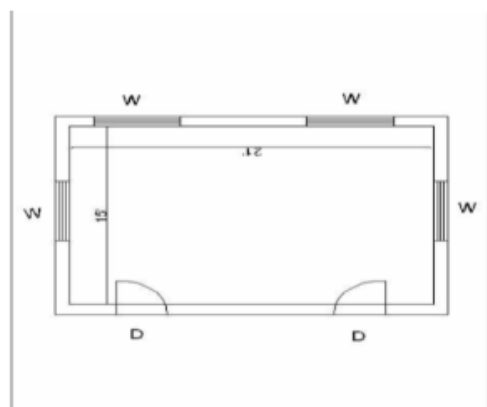

নির্বাচক নিবন্ধন আধিকারিকের স্বাক্ষর

Nazri Naksha

Google Map View

Polling Station Building Front View

Polling Station Front View

Cad View

Key MAP View

1 নাম : মইনুদ্দিন মোল্লা পিতার নাম: মইনুদ্দিন মোল্লা বাড়ির নং : n0051 বয়স : 45 লিঙ্গ : পুরুষ	FWC1937937 ফটো উপলব্ধ	2 নাম : রাজেশ মল্লিক পিতার নাম: বাবর আলি মল্লিক বাড়ির নং : n0017 বয়স : 34 লিঙ্গ : পুরুষ	WSU1415686 ফটো উপলব্ধ	3 নাম : নির্মল বাঁতুরী বাঁতুরী পিতার নাম: আনন্দ বাঁতুরী বাঁতুরী বাড়ির নং : n0080 বয়স : 46 লিঙ্গ : পুরুষ	WSU2057354 ফটো উপলব্ধ
4 নাম : সেখ শাহ আলম পিতার নাম: সেখ মদুত আলি বাড়ির নং : n0068 বয়স : 57 লিঙ্গ : পুরুষ	WSU2046498 ফটো উপলব্ধ	5 নাম : সেখ নূর আলম পিতার নাম: সেখ মদুত আলি বাড়ির নং : n0068 বয়স : 54 লিঙ্গ : পুরুষ	WB/36/255/252491 ফটো উপলব্ধ	6 নাম : নূরুল্লাহ বেগম স্বামীর নাম: সেখ নূর আলম বাড়ির নং : n0068 বয়স : 47 লিঙ্গ : মহিলা	FWC1453497 ফটো উপলব্ধ
7 নাম : তুহিনা বেগম সেখ স্বামীর নাম: সেখ পিয়ার আলম বাড়ির নং : n0068 বয়স : 40 লিঙ্গ : মহিলা	FWC2407187 ফটো উপলব্ধ	8 নাম : হেনা বেগম সেখ স্বামীর নাম: সেখ সেলিম বাড়ির নং : n0068 বয়স : 46 লিঙ্গ : মহিলা	FWC1451293 ফটো উপলব্ধ	9 নাম : জৈনুবা বেগম স্বামীর নাম: সেখ ইমামুল হোসেন বাড়ির নং : n0069 বয়স : 65 লিঙ্গ : মহিলা	WB/36/255/252177 ফটো উপলব্ধ
10 নাম : সাবিলা মল্লিক স্বামীর নাম: ইয়াদুত মল্লিক বাড়ির নং : n0104 বয়স : 54 লিঙ্গ : মহিলা	WSU2057412 ফটো উপলব্ধ	11 নাম : সেখ আসরফ পিতার নাম: সেখ সদরে আলম বাড়ির নং : n0104 বয়স : 46 লিঙ্গ : পুরুষ	FWC1493212 ফটো উপলব্ধ	12 নাম : সাকিলা খাঁ স্বামীর নাম: শরিফ খাঁ বাড়ির নং : n0038 বয়স : 55 লিঙ্গ : মহিলা	WB/36/255/252109 ফটো উপলব্ধ
13 নাম : শানিফ খান পিতার নাম: শরিফ খান বাড়ির নং : n0038 বয়স : 38 লিঙ্গ : পুরুষ	FWC2290948 ফটো উপলব্ধ	14 নাম : সইদুল মল্লিক পিতার নাম: সামিউল মল্লিক বাড়ির নং : n0006 বয়স : 35 লিঙ্গ : পুরুষ	WSU1242072 ফটো উপলব্ধ	15 নাম : সেখ নূরুল ইসলাম সেখ পিতার নাম: মুত মহম্মদ এহিয়া সেখ বাড়ির নং : n0027 বয়স : 74 লিঙ্গ : পুরুষ	WSU2057164 ফটো উপলব্ধ
16 নাম : রূপা বাঁতুরী স্বামীর নাম: তরুণ বাঁতুরী বাড়ির নং : n0080 বয়স : 39 লিঙ্গ : মহিলা	FWC2154664 ফটো উপলব্ধ	17 নাম : জসিমউদ্দিন সেখ পিতার নাম: আতিয়ার সেখ বাড়ির নং : n0023 বয়স : 39 লিঙ্গ : পুরুষ	FWC2154342 ফটো উপলব্ধ	18 নাম : মনোয়ারা বিবি স্বামীর নাম: কালু সেখ বাড়ির নং : n0052 বয়স : 53 লিঙ্গ : মহিলা	WB/36/255/252886 ফটো উপলব্ধ
19 নাম : লবো রায় পিতার নাম: বাউল রায় বাড়ির নং : n0100 বয়স : 48 লিঙ্গ : পুরুষ	WB/36/255/252920 ফটো উপলব্ধ	20 নাম : বিপু কুমার রায় পিতার নাম: বাউল রায় বাড়ির নং : n0100 বয়স : 34 লিঙ্গ : পুরুষ	WSU1599752 ফটো উপলব্ধ	21 নাম : আসমত আলি চৌধুরী পিতার নাম: আব্বাস চৌধুরী বাড়ির নং : n0059 বয়স : 32 লিঙ্গ : পুরুষ	WSU1493725 ফটো উপলব্ধ
22 নাম : সাদ্দাম চৌধুরী পিতার নাম: আব্বাস চৌধুরী বাড়ির নং : n0059 বয়স : 30 লিঙ্গ : পুরুষ	WSU1694298 ফটো উপলব্ধ	23 নাম : সাহাবুল ইসলাম সেখ পিতার নাম: জয়নাল আবেদিন সেখ বাড়ির নং : n0059 বয়স : 39 লিঙ্গ : পুরুষ	FWC2154714 ফটো উপলব্ধ	24 নাম : হাসিনা বেগম সেখ স্বামীর নাম: সাহাবুল ইসলাম সেখ বাড়ির নং : n0059 বয়স : 37 লিঙ্গ : মহিলা	WSU1242296 ফটো উপলব্ধ
25 নাম : মনিরুল ইসলাম সেখ পিতার নাম: জয়নাল আবেদিন সেখ বাড়ির নং : n0059 বয়স : 37 লিঙ্গ : পুরুষ	WSU0378703 ফটো উপলব্ধ	26 নাম : সেলিনা বেগম পিতার নাম: বেনিওল হক মল্লিক বাড়ির নং : N0012 বয়স : 28 লিঙ্গ : মহিলা	WSU1969187 ফটো উপলব্ধ	27 নাম : জাকির উদ্দিন সেখ পিতার নাম: আতিয়ার রহমান সেখ বাড়ির নং : n0023 বয়স : 33 লিঙ্গ : পুরুষ	WSU1242163 ফটো উপলব্ধ
28 নাম : আলিয়া বেগম সেখ স্বামীর নাম: দিলমহম্মদ সেখ বাড়ির নং : n0052 বয়স : 43 লিঙ্গ : মহিলা	FWC2154383 ফটো উপলব্ধ	29 নাম : সেখ আবু হোরায়রা পিতার নাম: সেখ কালু বাড়ির নং : n0052 বয়স : 37 লিঙ্গ : পুরুষ	WSU1242098 ফটো উপলব্ধ	30 নাম : বসিরউদ্দিন মল্লিক পিতার নাম: বাবর আলি মল্লিক বাড়ির নং : N0017 বয়স : 27 লিঙ্গ : পুরুষ	WSU1831379 ফটো উপলব্ধ