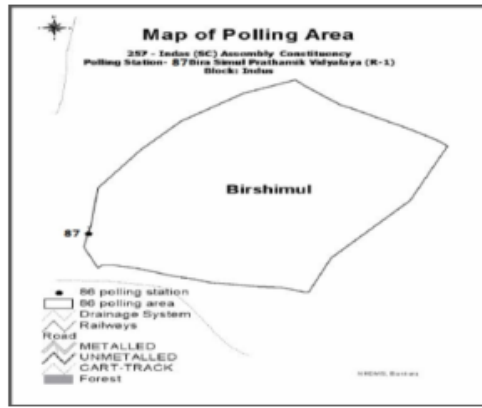

Nazri Naksha