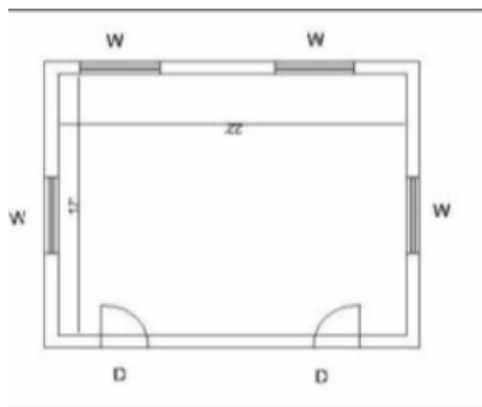

নির্বাচক নিবন্ধন আধিকারিকের স্বাক্ষর

Nazri Naksha

Google Map View

Polling Station Building Front View

Polling Station Front View

Cad View

Key MAP View

1 নাম : কৌশিক অধিকারী পিতার নাম: ক্ষীরোদ মোহন অধিকারী বাড়ির নং : n0104 বয়স : 45 লিঙ্গ : পুরুষ	FWC1494616 ফটো উপলব্ধ	2 নাম : মৌমিতা অধিকারী স্বামীর নাম: কৌশিক অধিকারী বাড়ির নং : n0104 বয়স : 35 লিঙ্গ : মহিলা	WSU1416213 ফটো উপলব্ধ	3 নাম : সমান্তি রায় (পাল) স্বামীর নাম: বাপ্পাদিতা পাল বাড়ির নং : n0082 বয়স : 36 লিঙ্গ : মহিলা	WSU1242999 ফটো উপলব্ধ
4 নাম : মুক্তি কুমার পাল পিতার নাম: মানিক চন্দ্র পাল বাড়ির নং : n0082 বয়স : 66 লিঙ্গ : পুরুষ	WSU1416320 ফটো উপলব্ধ	5 নাম : ক্ষীরোদ মোহন অধিকারী পিতার নাম: হরগোবিন্দ অধিকারী বাড়ির নং : n0104 বয়স : 68 লিঙ্গ : পুরুষ	WSU2328961 ফটো উপলব্ধ	6 নাম : বাপ্পাদিতা পাল পিতার নাম: মুক্তিপদ পাল বাড়ির নং : n0082 বয়স : 45 লিঙ্গ : পুরুষ	FWC2154979 ফটো উপলব্ধ
7 নাম : প্রতিমা পাল স্বামীর নাম: মুক্তি পাল বাড়ির নং : n0082 বয়স : 65 লিঙ্গ : মহিলা	WB/36/255/255336 ফটো উপলব্ধ	8 নাম : শান্তি বাপ্পী পিতার নাম: বিজয় বাপ্পী বাড়ির নং : n0058 বয়স : 29 লিঙ্গ : পুরুষ	WSU1694587 ফটো উপলব্ধ	9 নাম : মীরা বাপ্পী স্বামীর নাম: লাল বাপ্পী বাড়ির নং : n0068 বয়স : 50 লিঙ্গ : মহিলা	WSU2067916 ফটো উপলব্ধ
10 নাম : লাল বাপ্পী পিতার নাম: বালক বাপ্পী বাড়ির নং : n0068 বয়স : 66 লিঙ্গ : পুরুষ	WSU2067882 ফটো উপলব্ধ	11 নাম : কাপ্তিক বাপ্পী পিতার নাম: কালিপদ বাপ্পী বাড়ির নং : n0058 বয়স : 63 লিঙ্গ : পুরুষ	WSU2067874 ফটো উপলব্ধ	12 নাম : কচি বাপ্পী পিতার নাম: কালিপদ বাপ্পী বাড়ির নং : n0058 বয়স : 59 লিঙ্গ : মহিলা	WB/36/255/255655 ফটো উপলব্ধ
13 নাম : ডালিয়া বাপ্পী স্বামীর নাম: কার্তিক বাপ্পী বাড়ির নং : n0068 বয়স : 32 লিঙ্গ : মহিলা	WSU1694660 ফটো উপলব্ধ	14 নাম : সাধনা বাপ্পী স্বামীর নাম: কার্তিক বাপ্পী বাড়ির নং : n0058 বয়স : 56 লিঙ্গ : মহিলা	WB/36/255/255418 ফটো উপলব্ধ	15 নাম : বিজয় বাপ্পী পিতার নাম: কালিপদ বাপ্পী বাড়ির নং : n0058 বয়স : 61 লিঙ্গ : পুরুষ	WB/36/255/255074 ফটো উপলব্ধ
16 নাম : অপর্ণা বাপ্পী স্বামীর নাম: বিজয় বাপ্পী বাড়ির নং : n0058 বয়স : 55 লিঙ্গ : মহিলা	WB/36/255/255417 ফটো উপলব্ধ	17 নাম : কার্তিক বাপ্পী পিতার নাম: লাল বাপ্পী বাড়ির নং : n0068 বয়স : 35 লিঙ্গ : পুরুষ	WSU1415850 ফটো উপলব্ধ	18 নাম : সুসুমা বাপ্পী স্বামীর নাম: শান্তি বাপ্পী বাড়ির নং : এন0058 বয়স : 24 লিঙ্গ : মহিলা	WSU2272375 ফটো উপলব্ধ
19 নাম : কৃষ্ণেন্দু অধিকারী পিতার নাম: দেবশিষ্য অধিকারী বাড়ির নং : এন0107 বয়স : 22 লিঙ্গ : পুরুষ	WSU2272482 ফটো উপলব্ধ	20 নাম : আরতী অধিকারী স্বামীর নাম: গোপাল অধিকারী বাড়ির নং : n0105 বয়স : 79 লিঙ্গ : মহিলা	WB/36/255/255509 ফটো উপলব্ধ	21 নাম : মদনমোহন অধিকারী পিতার নাম: হরগোবিন্দ অধিকারী বাড়ির নং : n0107 বয়স : 81 লিঙ্গ : পুরুষ	WB/36/255/255105 ফটো উপলব্ধ
22 নাম : মিনতী অধিকারী স্বামীর নাম: মদনমোহন অধিকারী বাড়ির নং : n0107 বয়স : 73 লিঙ্গ : মহিলা	WB/36/255/255095 ফটো উপলব্ধ	23 নাম : রুপালী অধিকারী স্বামীর নাম: অনাথবন্ধু অধিকারী বাড়ির নং : n0105 বয়স : 53 লিঙ্গ : মহিলা	WB/36/255/255518 ফটো উপলব্ধ	24 নাম : পূর্ণিমা অধিকারী স্বামীর নাম: তারাপদ অধিকারী বাড়ির নং : n0130 বয়স : 64 লিঙ্গ : মহিলা	WB/36/255/255094 ফটো উপলব্ধ
25 নাম : অমর অধিকারী পিতার নাম: তারাপদ অধিকারী বাড়ির নং : n0130 বয়স : 44 লিঙ্গ : পুরুষ	FWC1251826 ফটো উপলব্ধ	26 নাম : মঞ্জু চক্রবর্তী অধিকারী স্বামীর নাম: নিরোড বরণ অধিকারী বাড়ির নং : n0106 বয়স : 55 লিঙ্গ : মহিলা	FWC1494624 ফটো উপলব্ধ	27 নাম : নিরদ বরণ অধিকারী পিতার নাম: হরগোবিন্দ অধিকারী বাড়ির নং : n0106 বয়স : 61 লিঙ্গ : পুরুষ	FWC1938307 ফটো উপলব্ধ
28 নাম : ঈশানী অধিকারী স্বামীর নাম: ক্ষীরোদ অধিকারী বাড়ির নং : n0165 বয়স : 61 লিঙ্গ : মহিলা	WSU2182988 ফটো উপলব্ধ	29 নাম : প্রভাতী অধিকারী পিতার নাম: দেবশিষ্য অধিকারী বাড়ির নং : এন0107 বয়স : 23 লিঙ্গ : মহিলা	WSU2212371 ফটো উপলব্ধ	30 নাম : সুচন্দা অধিকারী স্বামীর নাম: তনুয় অধিকারী বাড়ির নং : এন0105 বয়স : 30 লিঙ্গ : মহিলা	YAJ1538651 ফটো উপলব্ধ