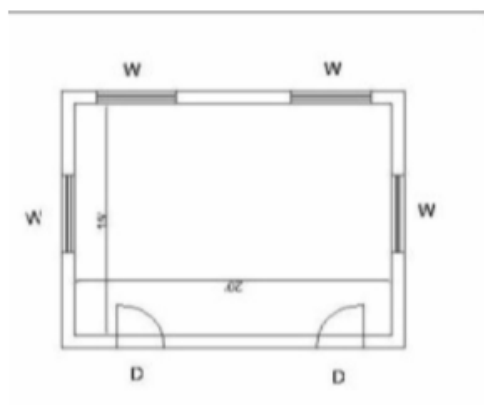

নির্বাচক নিবন্ধন আধিকারিকের স্বাক্ষর

Nazri Naksha

Google Map View

Polling Station Building Front View

Polling Station Front View

Cad View

Key MAP View

1	WB/36/255/258776	নাম : রফিক সেখ পিতার নাম: সালেম সেখ বাড়ির নং : n0014 বয়স : 57 লিঙ্গ : পুরুষ	ফটো উপলব্ধ	2	WB/36/255/258124	নাম : রুপা সেখ স্বামীর নাম: রফিক সেখ বাড়ির নং : n0014 বয়স : 51 লিঙ্গ : মহিলা	ফটো উপলব্ধ	3	WB/36/255/258649	নাম : বন্দনা বাগ্দী স্বামীর নাম: মানিক বাগ্দী বাড়ির নং : n0112 বয়স : 66 লিঙ্গ : মহিলা	ফটো উপলব্ধ
4	WSU0395814	নাম : সেখ হাসেন পিতার নাম: সেখ সালেম বাড়ির নং : n0014 বয়স : 42 লিঙ্গ : পুরুষ	ফটো উপলব্ধ	5	WSU1600899	নাম : মর্জিনা বেগম স্বামীর নাম: হাসেন সেখ বাড়ির নং : n0014 বয়স : 38 লিঙ্গ : মহিলা	ফটো উপলব্ধ	6	FWC2157303	নাম : মৌসুমী বেগম সেখ স্বামীর নাম: মোহর সেখ বাড়ির নং : n0016 বয়স : 42 লিঙ্গ : মহিলা	ফটো উপলব্ধ
7	WB/36/255/258777	নাম : সেখ মজমুল হোসেন পিতার নাম: রবিয়াল সেখ বাড়ির নং : n0011 বয়স : 51 লিঙ্গ : পুরুষ	ফটো উপলব্ধ	8	WSU1921378	নাম : সেখ ফিরোজ পিতার নাম: সেখ হোসেন বাড়ির নং : N0014 বয়স : 26 লিঙ্গ : পুরুষ	ফটো উপলব্ধ	9	WSU1600808	নাম : রহিমা বেগম স্বামীর নাম: সেখ নিয়ামুল হোসেন বাড়ির নং : n0011 বয়স : 32 লিঙ্গ : মহিলা	ফটো উপলব্ধ
10	FWC1940535	নাম : সেখ নিয়ামুল হোসেন পিতার নাম: সেখ রবিয়াল বাড়ির নং : n0011 বয়স : 42 লিঙ্গ : পুরুষ	ফটো উপলব্ধ	11	FWC2157097	নাম : জাহানারা বেগম স্বামীর নাম: মজমুল সেখ বাড়ির নং : n0011 বয়স : 46 লিঙ্গ : মহিলা	ফটো উপলব্ধ	12	FWC1251909	নাম : সালেমা বেগম সেখ স্বামীর নাম: ইমামুল হোসেন সেখ বাড়ির নং : n0011 বয়স : 44 লিঙ্গ : মহিলা	ফটো উপলব্ধ
13	WB/36/255/258209	নাম : রোজিনা সিদ্দিকী স্বামীর নাম: নজরুল সিদ্দিকী বাড়ির নং : n0038 বয়স : 61 লিঙ্গ : মহিলা	ফটো উপলব্ধ	14	WSU1416650	নাম : নৌরিন সিদ্দিকী পিতার নাম: নজরুল ইসলাম সিদ্দিকী বাড়ির নং : n0038 বয়স : 32 লিঙ্গ : মহিলা	ফটো উপলব্ধ	15	WSU1600824	নাম : অনিতা রায় স্বামীর নাম: আশিষ কুমার রায় বাড়ির নং : n0038 বয়স : 33 লিঙ্গ : মহিলা	ফটো উপলব্ধ
16	WSU1662154	নাম : ইমরোজ সিদ্দিকী পিতার নাম: নজরুল ইসলাম সিদ্দিকী বাড়ির নং : n0038 বয়স : 29 লিঙ্গ : পুরুষ	ফটো উপলব্ধ	17	WSU1416643	নাম : আনোয়ারা ইসলাম স্বামীর নাম: নূর ইসলাম বাড়ির নং : n0174 বয়স : 33 লিঙ্গ : মহিলা	ফটো উপলব্ধ	18	WSU0393918	নাম : নূর ইসলাম পিতার নাম: আজিজুল সিদ্দিকী বাড়ির নং : n0174 বয়স : 38 লিঙ্গ : পুরুষ	ফটো উপলব্ধ
19	FWC2155752	নাম : মজিয়ুর রহমান সিদ্দিকী পিতার নাম: মহফুজ সিদ্দিকী বাড়ির নং : n0004 বয়স : 44 লিঙ্গ : পুরুষ	ফটো উপলব্ধ	20	FWC1251941	নাম : সেখ ইমামুল হোসেন পিতার নাম: সেখ রবিয়াল হোসেন বাড়ির নং : n0011 বয়স : 47 লিঙ্গ : পুরুষ	ফটো উপলব্ধ	21	FWC1251883	নাম : হোসেন সেখ পিতার নাম: সালেম সেখ বাড়ির নং : n0014 বয়স : 49 লিঙ্গ : পুরুষ	ফটো উপলব্ধ
22	WSU2068997	নাম : রিজিয়া বেগম স্বামীর নাম: সেখ বোরজাহান বাড়ির নং : এন0061 বয়স : 55 লিঙ্গ : মহিলা	ফটো উপলব্ধ	23	WSU1846534	নাম : সেখ মেহেরুন্নেসা খাতুন পিতার নাম: সেখ ইউনাস বাড়ির নং : N0089 বয়স : 29 লিঙ্গ : মহিলা	ফটো উপলব্ধ	24	WSU2150365	নাম : ফিরদৌসি সিদ্দিকী পিতার নাম: জিকরিয়া সিদ্দিকী বাড়ির নং : n0038 বয়স : 60 লিঙ্গ : মহিলা	ফটো উপলব্ধ
25	WSU2048759	নাম : ফাতিমা বিবি স্বামীর নাম: সেখ ইলিয়াস বাড়ির নং : n0089 বয়স : 55 লিঙ্গ : মহিলা	ফটো উপলব্ধ	26	WSU2150282	নাম : সেখ রাজিয়া বিবি স্বামীর নাম: সালেম সেখ বাড়ির নং : n0014 বয়স : 81 লিঙ্গ : মহিলা	ফটো উপলব্ধ	27	WSU2069144	নাম : মানিক বাগ্দী পিতার নাম: লাল বাগ্দী বাড়ির নং : n0112 বয়স : 67 লিঙ্গ : পুরুষ	ফটো উপলব্ধ
28	WSU2069011	নাম : সেখ বোরজাহান পিতার নাম: সেখ মহম্মদ এহিয়া বাড়ির নং : N0061 বয়স : 59 লিঙ্গ : পুরুষ	ফটো উপলব্ধ	29	WSU2069151	নাম : মোমেনা বেগম স্বামীর নাম: সেখ মহম্মদ এহিয়া বাড়ির নং : N0061 বয়স : 80 লিঙ্গ : মহিলা	ফটো উপলব্ধ	30	WSU2050334	নাম : নূরজাহান বেগম স্বামীর নাম: আজিজ উল ইসলাম বাড়ির নং : n0174 বয়স : 73 লিঙ্গ : মহিলা	ফটো উপলব্ধ