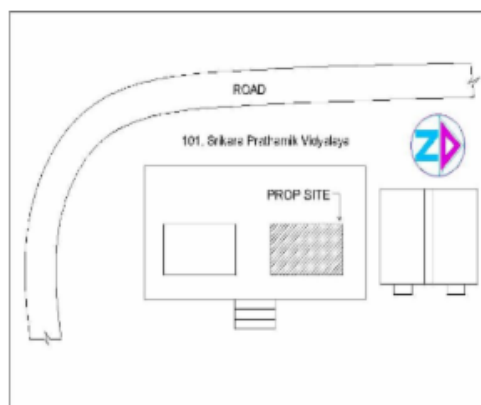

নির্বাচক নিবন্ধন আধিকারিকের স্বাক্ষর

Nazri Naksha

Google Map View

Polling Station Building Front View

Polling Station Front View

Cad View

Key MAP View

1 নাম : ভমেনা বিবি স্বামীর নাম: মহম্মদ আলি শা বাড়ির নং : n0198 বয়স : 79 লিঙ্গ : মহিলা	WSU1417054	ফটো উপলব্ধ	2 নাম : সেলিম শা পিতার নাম: মহম্মদআলি শা বাড়ির নং : n0198 বয়স : 60 লিঙ্গ : পুরুষ	WSU2043495	ফটো উপলব্ধ	3 নাম : ডালিম শা পিতার নাম: মহম্মদআলি শা বাড়ির নং : n0198 বয়স : 61 লিঙ্গ : পুরুষ	WB/36/255/306114	ফটো উপলব্ধ
4 নাম : আমেরা শা স্বামীর নাম: ডালিম শা বাড়ির নং : n0198 বয়স : 56 লিঙ্গ : মহিলা	WB/36/255/306078	ফটো উপলব্ধ	5 নাম : আলিম শা পিতার নাম: মহম্মদআলি শা বাড়ির নং : n0198 বয়স : 59 লিঙ্গ : পুরুষ	WB/36/255/306062	ফটো উপলব্ধ	6 নাম : ফেপি বেগম শা স্বামীর নাম: আলিম শা বাড়ির নং : n0198 বয়স : 53 লিঙ্গ : মহিলা	WB/36/255/306080	ফটো উপলব্ধ
7 নাম : হালিম শা পিতার নাম: আলিম শা বাড়ির নং : n0198 বয়স : 33 লিঙ্গ : পুরুষ	WSU1416908	ফটো উপলব্ধ	8 নাম : ময়না খাতুন বেগম স্বামীর নাম: আলাউদ্দিন সেখ বাড়ির নং : n0218 বয়স : 39 লিঙ্গ : মহিলা	WSU1416874	ফটো উপলব্ধ	9 নাম : হবিবুর আলি শা পিতার নাম: ডালিম শা বাড়ির নং : n0198 বয়স : 35 লিঙ্গ : পুরুষ	WSU1245760	ফটো উপলব্ধ
10 নাম : রাহেদা বিবি স্বামীর নাম: সেলিম শা বাড়ির নং : n0198 বয়স : 59 লিঙ্গ : মহিলা	WB/36/255/306082	ফটো উপলব্ধ	11 নাম : সেখ আবু তোরাবউদ্দিন সেখ পিতার নাম: সেখ আমিনউদ্দিন সেখ বাড়ির নং : n0181 বয়স : 32 লিঙ্গ : পুরুষ	WSU1495779	ফটো উপলব্ধ	12 নাম : নিজামুদ্দিন সেখ পিতার নাম: নাসিরউদ্দিন সেখ বাড়ির নং : n0181 বয়স : 54 লিঙ্গ : পুরুষ	WB/36/255/306170	ফটো উপলব্ধ
13 নাম : আলেয়া খাতুন স্বামীর নাম: নিজাম উদ্দিন সেখ বাড়ির নং : n0181 বয়স : 50 লিঙ্গ : মহিলা	FWC2410686	ফটো উপলব্ধ	14 নাম : সেখ আছাদউদ্দিন পিতার নাম: সেখ আয়নুল হক বাড়ির নং : N0222 বয়স : 32 লিঙ্গ : পুরুষ	WSU1416866	ফটো উপলব্ধ	15 নাম : স্বপন শা পিতার নাম: সেলিম শা বাড়ির নং : n0198 বয়স : 33 লিঙ্গ : পুরুষ	WSU1495787	ফটো উপলব্ধ
16 নাম : সেখ ইয়াসিন পিতার নাম: ফজলুর সেখ বাড়ির নং : n0198 বয়স : 60 লিঙ্গ : পুরুষ	FWC2294759	ফটো উপলব্ধ	17 নাম : মাসুদা বেগম স্বামীর নাম: মুজিবুর রহমান শা বাড়ির নং : এন00415 বয়স : 34 লিঙ্গ : মহিলা	WSU1244813	ফটো উপলব্ধ	18 নাম : আমিলা বিবি সেখ স্বামীর নাম: ইয়াসিন সেখ বাড়ির নং : n0198 বয়স : 50 লিঙ্গ : মহিলা	FWC2294734	ফটো উপলব্ধ
19 নাম : মুজিবুর রহমান শা পিতার নাম: সেলিম শা বাড়ির নং : n0198 বয়স : 38 লিঙ্গ : পুরুষ	FWC2446441	ফটো উপলব্ধ	20 নাম : সাহিদা খাতুন স্বামীর নাম: হালিম শা বাড়ির নং : N0198 বয়স : 29 লিঙ্গ : মহিলা	WSU2154466	ফটো উপলব্ধ	21 নাম : জিন্নাতারা বেগম স্বামীর নাম: সেখ আমিনউদ্দিন বাড়ির নং : n0181 বয়স : 45 লিঙ্গ : মহিলা	FWC2167765	ফটো উপলব্ধ
22 নাম : সেখ মহিউদ্দিন পিতার নাম: সেখ আমিনউদ্দিন বাড়ির নং : N0181 বয়স : 27 লিঙ্গ : পুরুষ	WSU1969419	ফটো উপলব্ধ	23 নাম : সেখ আমিনউদ্দিন পিতার নাম: সেখ নাসিরউদ্দিন বাড়ির নং : n0181 বয়স : 62 লিঙ্গ : পুরুষ	WSU2182541	ফটো উপলব্ধ	24 নাম : কোহিনুর খাতুন পিতার নাম: সেখ নিজামুদ্দিন বাড়ির নং : এন0181 বয়স : 23 লিঙ্গ : মহিলা	WSU2204808	ফটো উপলব্ধ
25 নাম : হালিমা খাতুন পিতার নাম: আলিম শা বাড়ির নং : N0198 বয়স : 28 লিঙ্গ : মহিলা	WSU1832369	ফটো উপলব্ধ	26 নাম : মঞ্জুরা খাতুন বেগম স্বামীর নাম: হবিবুর আলি শা বাড়ির নং : n0198 বয়স : 32 লিঙ্গ : মহিলা	WSU1495746	ফটো উপলব্ধ	27 নাম : হাসিবুল রহমান শা পিতার নাম: ডালিম শা বাড়ির নং : n0198 বয়স : 34 লিঙ্গ : পুরুষ	WSU1495738	ফটো উপলব্ধ
28 নাম : তামান্না বেগম স্বামীর নাম: হাসিবুল রহমান শা বাড়ির নং : N0198 বয়স : 24 লিঙ্গ : মহিলা	WSU2153435	ফটো উপলব্ধ	29 নাম : বুলটি বেগম স্বামীর নাম: সেখ সাহেব বাড়ির নং : n0230 বয়স : 33 লিঙ্গ : মহিলা	WSU1492040	ফটো উপলব্ধ	30 নাম : কিসমাতারা বেগম স্বামীর নাম: সেখ কুতুবউদ্দিন বাড়ির নং : N0161 বয়স : 34 লিঙ্গ : মহিলা	WSU1601665	ফটো উপলব্ধ