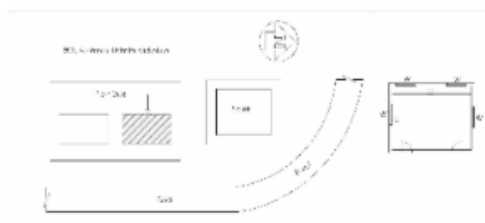

নির্বাচক নিবন্ধন আধিকারিকের স্বাক্ষর

Nazri Naksha

Google Map View

Polling Station Building Front View

Polling Station Front View

Cad View

Key MAP View

1 নাম : ভমেনা বিবি স্বামীর নাম: মহম্মদ আলি শা বাড়ির নং : n0198 বয়স : 79 লিঙ্গ : মহিলা	WSU1417054	ফটো উপলব্ধ	2 নাম : সেলিম শা পিতার নাম: মহম্মদআলি শা বাড়ির নং : n0198 বয়স : 60 লিঙ্গ : পুরুষ	WSU2043495	ফটো উপলব্ধ	3 নাম : ডালিম শা পিতার নাম: মহম্মদআলি শা বাড়ির নং : n0198 বয়স : 61 লিঙ্গ : পুরুষ	WB/36/255/306114	ফটো উপলব্ধ
4 নাম : আমেরা শা স্বামীর নাম: ডালিম শা বাড়ির নং : n0198 বয়স : 56 লিঙ্গ : মহিলা	WB/36/255/306078	ফটো উপলব্ধ	5 নাম : আলিম শা পিতার নাম: মহম্মদআলি শা বাড়ির নং : n0198 বয়স : 59 লিঙ্গ : পুরুষ	WB/36/255/306062	ফটো উপলব্ধ	6 নাম : ফেপি বেগম শা স্বামীর নাম: আলিম শা বাড়ির নং : n0198 বয়স : 53 লিঙ্গ : মহিলা	WB/36/255/306080	ফটো উপলব্ধ
7 নাম : হালিম শা পিতার নাম: আলিম শা বাড়ির নং : n0198 বয়স : 33 লিঙ্গ : পুরুষ	WSU1416908	ফটো উপলব্ধ	8 নাম : ময়না খাতুন বেগম স্বামীর নাম: আলাউদ্দিন সেখ বাড়ির নং : n0218 বয়স : 39 লিঙ্গ : মহিলা	WSU1416874	ফটো উপলব্ধ	9 নাম : হবিবুর আলি শা পিতার নাম: ডালিম শা বাড়ির নং : n0198 বয়স : 35 লিঙ্গ : পুরুষ	WSU1245760	ফটো উপলব্ধ
10 নাম : রাহেদা বিবি স্বামীর নাম: সেলিম শা বাড়ির নং : n0198 বয়স : 59 লিঙ্গ : মহিলা	WB/36/255/306082	ফটো উপলব্ধ	11 নাম : সেখ আবু তোরাবউদ্দিন সেখ পিতার নাম: সেখ আমিনউদ্দিন সেখ বাড়ির নং : n0181 বয়স : 32 লিঙ্গ : পুরুষ	WSU1495779	ফটো উপলব্ধ	12 নাম : নিজামুদ্দিন সেখ পিতার নাম: নাসিরউদ্দিন সেখ বাড়ির নং : n0181 বয়স : 54 লিঙ্গ : পুরুষ	WB/36/255/306170	ফটো উপলব্ধ
13 নাম : আলেয়া খাতুন স্বামীর নাম: নিজাম উদ্দিন সেখ বাড়ির নং : n0181 বয়স : 50 লিঙ্গ : মহিলা	FWC2410686	ফটো উপলব্ধ	14 নাম : সেখ আছাদউদ্দিন পিতার নাম: সেখ আয়নুল হক বাড়ির নং : N0222 বয়স : 32 লিঙ্গ : পুরুষ	WSU1416866	ফটো উপলব্ধ	15 নাম : স্বপন শা পিতার নাম: সেলিম শা বাড়ির নং : n0198 বয়স : 33 লিঙ্গ : পুরুষ	WSU1495787	ফটো উপলব্ধ
16 নাম : সেখ ইয়াসিন পিতার নাম: ফজলুর সেখ বাড়ির নং : n0198 বয়স : 60 লিঙ্গ : পুরুষ	FWC2294759	ফটো উপলব্ধ	17 নাম : মাসুদা বেগম স্বামীর নাম: মুজিবুর রহমান শা বাড়ির নং : এন00415 বয়স : 34 লিঙ্গ : মহিলা	WSU1244813	ফটো উপলব্ধ	18 নাম : আমিলা বিবি সেখ স্বামীর নাম: ইয়াসিন সেখ বাড়ির নং : n0198 বয়স : 50 লিঙ্গ : মহিলা	FWC2294734	ফটো উপলব্ধ
19 নাম : মুজিবুর রহমান শা পিতার নাম: সেলিম শা বাড়ির নং : n0198 বয়স : 38 লিঙ্গ : পুরুষ	FWC2446441	ফটো উপলব্ধ	20 নাম : সাহিদা খাতুন স্বামীর নাম: হালিম শা বাড়ির নং : N0198 বয়স : 29 লিঙ্গ : মহিলা	WSU2154466	ফটো উপলব্ধ	21 নাম : জিন্নাতারা বেগম স্বামীর নাম: সেখ আমিনউদ্দিন বাড়ির নং : n0181 বয়স : 45 লিঙ্গ : মহিলা	FWC2167765	ফটো উপলব্ধ
22 নাম : সেখ মহিউদ্দিন পিতার নাম: সেখ আমিনউদ্দিন বাড়ির নং : N0181 বয়স : 27 লিঙ্গ : পুরুষ	WSU1969419	ফটো উপলব্ধ	23 নাম : সেখ আমিনউদ্দিন পিতার নাম: সেখ নাসিরউদ্দিন বাড়ির নং : n0181 বয়স : 62 লিঙ্গ : পুরুষ	WSU2182541	ফটো উপলব্ধ	24 নাম : কোহিনুর খাতুন পিতার নাম: সেখ নিজামুদ্দিন বাড়ির নং : এন0181 বয়স : 23 লিঙ্গ : মহিলা	WSU2204808	ফটো উপলব্ধ
25 নাম : হালিমা খাতুন পিতার নাম: আলিম শা বাড়ির নং : N0198 বয়স : 28 লিঙ্গ : মহিলা	WSU1832369	ফটো উপলব্ধ	26 নাম : মঞ্জুরা খাতুন বেগম স্বামীর নাম: হবিবুর আলি শা বাড়ির নং : n0198 বয়স : 32 লিঙ্গ : মহিলা	WSU1495746	ফটো উপলব্ধ	27 নাম : হাসিবুল রহমান শা পিতার নাম: ডালিম শা বাড়ির নং : n0198 বয়স : 34 লিঙ্গ : পুরুষ	WSU1495738	ফটো উপলব্ধ
28 নাম : তামান্না বেগম স্বামীর নাম: হাসিবুল রহমান শা বাড়ির নং : N0198 বয়স : 24 লিঙ্গ : মহিলা	WSU2153435	ফটো উপলব্ধ	29 নাম : বুলটি বেগম স্বামীর নাম: সেখ সাহেব বাড়ির নং : n0230 বয়স : 33 লিঙ্গ : মহিলা	WSU1492040	ফটো উপলব্ধ	30 নাম : কিসমাতারা বেগম স্বামীর নাম: সেখ কুতুবউদ্দিন বাড়ির নং : N0161 বয়স : 34 লিঙ্গ : মহিলা	WSU1601665	ফটো উপলব্ধ