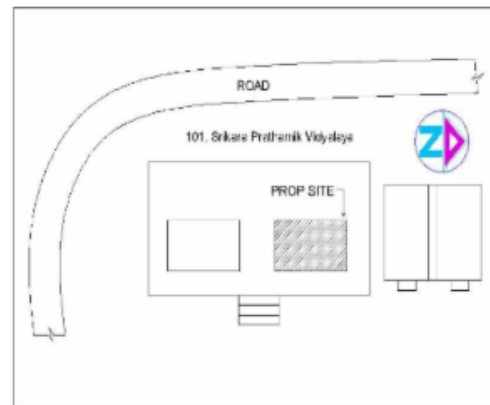

নির্বাচক নিবন্ধন আধিকারিকের স্বাক্ষর

Nazri Naksha

Google Map View

Polling Station Building Front View

Polling Station Front View

Cad View

Key MAP View

বিধানসভা নির্বাচনকেন্দ্রের নং, নাম : 257-ইন্দাস
ভাগ নং, নাম : 1-আউসনাড়া(আংশিক)