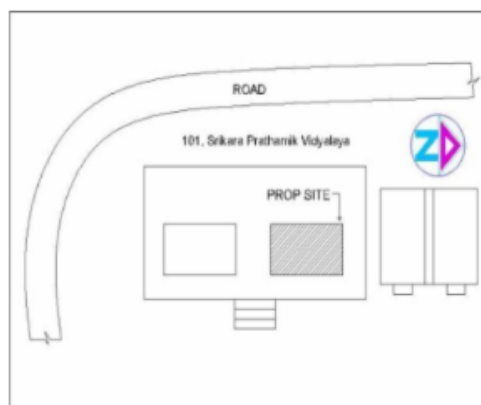

নির্বাচক নিবন্ধন আধিকারিকের স্বাক্ষর

Nazri Naksha

Google Map View

Polling Station Building Front View

Polling Station Front View

Cad View

Key MAP View

1 নাম : সেখ মণ্টু পিতার নাম: সেখ ফজল বাড়ির নং : n0166 বয়স : 60 লিঙ্গ : পুরুষ	FWC2168284 ফটো উপলব্ধ	2 নাম : সেখ রীনা বিবি স্বামীর নাম: সেখ মণ্টু বাড়ির নং : n0166 বয়স : 49 লিঙ্গ : মহিলা	WB/36/255/300373 ফটো উপলব্ধ	3 নাম : জ্যোৎস্না বেগম খাতুন স্বামীর নাম: সেখ মণ্টু বাড়ির নং : n0166 বয়স : 34 লিঙ্গ : মহিলা	WSU1497130 ফটো উপলব্ধ
4 নাম : সেফ্টু সেখ পিতার নাম: মণ্টু সেখ বাড়ির নং : n0166 বয়স : 34 লিঙ্গ : মহিলা	WSU1497106 ফটো উপলব্ধ	5 নাম : সাজেমাবিবি সেখ স্বামীর নাম: আব্দুল সাত্তার সেখ বাড়ির নং : n0050 বয়স : 68 লিঙ্গ : মহিলা	WB/36/255/297133 ফটো উপলব্ধ	6 নাম : মণ্টু সেখ পিতার নাম: আব্দুল সাত্তার সেখ বাড়ির নং : n0050 বয়স : 40 লিঙ্গ : পুরুষ	WSU1246305 ফটো উপলব্ধ
7 নাম : কুলসুমা বেগম স্বামীর নাম: মণ্টু সেখ বাড়ির নং : n0050 বয়স : 30 লিঙ্গ : মহিলা	WSU1602150 ফটো উপলব্ধ	8 নাম : সেখ জামির পিতার নাম: আব্দুল সাত্তার বাড়ির নং : n0050 বয়স : 38 লিঙ্গ : পুরুষ	FWC1496587 ফটো উপলব্ধ	9 নাম : আসপিয়া বিবি সেখ স্বামীর নাম: সেখ ইসলাম বাড়ির নং : n0001 বয়স : 57 লিঙ্গ : মহিলা	WB/36/255/297153 ফটো উপলব্ধ
10 নাম : সালাম সেখ পিতার নাম: ইসলাম সেখ বাড়ির নং : n0001 বয়স : 33 লিঙ্গ : পুরুষ	WSU1602143 ফটো উপলব্ধ	11 নাম : আলিম সেখ পিতার নাম: ময়সন সেখ বাড়ির নং : n0035 বয়স : 36 লিঙ্গ : পুরুষ	FWC2446722 ফটো উপলব্ধ	12 নাম : রূপালী বেগম স্বামীর নাম: সেখ আলিম বাড়ির নং : n0035 বয়স : 32 লিঙ্গ : মহিলা	WSU1417757 ফটো উপলব্ধ
13 নাম : সেখ গোলবাহার বেগম স্বামীর নাম: সেখ মোরসেদ বাড়ির নং : n0045 বয়স : 55 লিঙ্গ : মহিলা	WB/36/255/294338 ফটো উপলব্ধ	14 নাম : সেখ মোরসেদ পিতার নাম: সেখ ফিরোজ বাড়ির নং : n0045 বয়স : 60 লিঙ্গ : পুরুষ	WB/36/255/294347 ফটো উপলব্ধ	15 নাম : নাসরিন বেগম পিতার নাম: সোয়েদ মহ ইয়াসিন বাড়ির নং : n0022 বয়স : 28 লিঙ্গ : মহিলা	WSU1827476 ফটো উপলব্ধ
16 নাম : বিশাখা থান্ডার স্বামীর নাম: কিশোর হাজরা বাড়ির নং : এন001 বয়স : 22 লিঙ্গ : মহিলা	WSU2415883 ফটো উপলব্ধ	17 নাম : কাজী আশরাফুল আলম পিতার নাম: কাজী মাহাতাব আলম বাড়ির নং : N052 বয়স : 31 লিঙ্গ : পুরুষ	WSU1497437 ফটো উপলব্ধ	18 নাম : ফিরোজ খাঁ পিতার নাম: আবুলি খাঁ বাড়ির নং : n0087 বয়স : 34 লিঙ্গ : পুরুষ	WSU1775675 ফটো উপলব্ধ
19 নাম : রূপা বেগম স্বামীর নাম: ফিরোজ খান বাড়ির নং : n0087 বয়স : 29 লিঙ্গ : মহিলা	WSU1775683 ফটো উপলব্ধ	20 নাম : মেহেরা মীর স্বামীর নাম: আলম মীর বাড়ির নং : n0062 বয়স : 50 লিঙ্গ : মহিলা	FWC1497692 ফটো উপলব্ধ	21 নাম : আলম মীর পিতার নাম: মোস্তার মীর বাড়ির নং : n0062 বয়স : 60 লিঙ্গ : পুরুষ	WSU0405340 ফটো উপলব্ধ
22 নাম : ফতেমা বেগম স্বামীর নাম: সেখ পিন্টু বাড়ির নং : n0050 বয়স : 35 লিঙ্গ : মহিলা	WSU1417666 ফটো উপলব্ধ	23 নাম : পিন্টু সেখ পিতার নাম: আব্দুল সাত্তার সেখ বাড়ির নং : n0050 বয়স : 41 লিঙ্গ : পুরুষ	WSU1246396 ফটো উপলব্ধ	24 নাম : সেখ আব্দুল সাত্তার পিতার নাম: সেখ তসবির বাড়ির নং : n0050 বয়স : 74 লিঙ্গ : পুরুষ	WB/36/255/297266 ফটো উপলব্ধ
25 নাম : আফসুনা বেগম স্বামীর নাম: কদর বেগম বাড়ির নং : n0087 বয়স : 37 লিঙ্গ : মহিলা	WSU1497338 ফটো উপলব্ধ	26 নাম : কদর খাঁ পিতার নাম: আদল খাঁ বাড়ির নং : n0087 বয়স : 40 লিঙ্গ : পুরুষ	FWC2294908 ফটো উপলব্ধ	27 নাম : সেখ ইসলাম পিতার নাম: সেখ তৈয়েব আলি বাড়ির নং : n0001 বয়স : 63 লিঙ্গ : পুরুষ	WB/36/255/297375 ফটো উপলব্ধ
28 নাম : কাজী হাবিবুল আলম পিতার নাম: কাজী মাহাতাব আলম বাড়ির নং : n0052 বয়স : 34 লিঙ্গ : পুরুষ	WSU1246966 ফটো উপলব্ধ	29 নাম : রিয়া ইয়াসমিন স্বামীর নাম: মীর লিটন বাড়ির নং : N0164 বয়স : 25 লিঙ্গ : মহিলা	WSU2161248 ফটো উপলব্ধ	30 নাম : কাজী মেহেবুল আলম পিতার নাম: কাজী মাহাতাব আলম বাড়ির নং : n0052 বয়স : 36 লিঙ্গ : পুরুষ	WSU1246958 ফটো উপলব্ধ