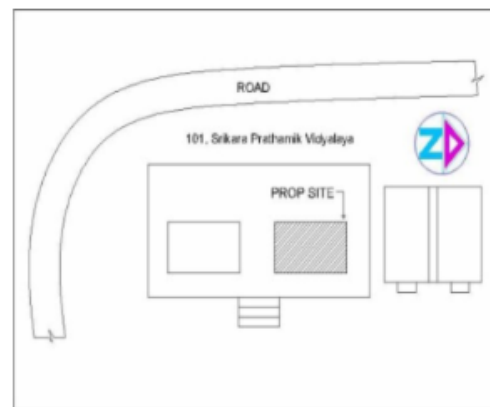

নির্বাচক নিবন্ধন আধিকারিকের স্বাক্ষর

Nazri Naksha

Google Map View

Polling Station Building Front View

Polling Station Front View

Cad View

Key MAP View

1	WB/36/255/312170	নাম : সেখ কিবরিয়া পিতার নাম: সেখ আব্দুল ওদুদ বাড়ির নং : n0196 বয়স : 60 লিঙ্গ : পুরুষ	ফটো উপলব্ধ	2	WB/36/255/312074	নাম : জমিলা বেগম স্বামীর নাম: সেখ কিবরিয়া বাড়ির নং : n0196 বয়স : 57 লিঙ্গ : মহিলা	ফটো উপলব্ধ	3	WB/36/255/312095	নাম : সেখ লুতফর রহমান পিতার নাম: সেখ মহম্মদ মুশা বাড়ির নং : n0217 বয়স : 64 লিঙ্গ : পুরুষ	ফটো উপলব্ধ
4	WB/36/255/312060	নাম : মনোয়ারা বেগম স্বামীর নাম: সেখ লুতফর রহমান বাড়ির নং : NO-217 বয়স : 59 লিঙ্গ : মহিলা	ফটো উপলব্ধ	5	WSU1250976	নাম : সেখ বিল্লাজ হোসেন সেখ পিতার নাম: সেখ আব্দুল রউফ রউপ বাড়ির নং : n0216 বয়স : 43 লিঙ্গ : পুরুষ	ফটো উপলব্ধ	6	WSU1250950	নাম : ফিরোজা বেগম স্বামীর নাম: সেখ আতাউল্লা বাড়ির নং : n0221 বয়স : 36 লিঙ্গ : মহিলা	ফটো উপলব্ধ
7	WSU1500107	নাম : সেখ সাহিদুল্লা পিতার নাম: সেখ আব্দুল আসগর বাড়ির নং : n0221 বয়স : 31 লিঙ্গ : পুরুষ	ফটো উপলব্ধ	8	WB/36/255/312057	নাম : সায়রুলমুসা সেখ স্বামীর নাম: সিরাজ সেখ বাড়ির নং : n0231 বয়স : 56 লিঙ্গ : মহিলা	ফটো উপলব্ধ	9	WSU1250786	নাম : হাসান সেখ পিতার নাম: সিরাজ সেখ বাড়ির নং : n0231 বয়স : 36 লিঙ্গ : পুরুষ	ফটো উপলব্ধ
10	WSU1697663	নাম : সেখ সহিদুল্লা পিতার নাম: সেখ লিয়াকৎ বাড়ির নং : n0186 বয়স : 29 লিঙ্গ : পুরুষ	ফটো উপলব্ধ	11	WSU1697549	নাম : মুন্সী বাগ্দী(রায়) স্বামীর নাম: শানু বাগ্দী বাড়ির নং : n0067 বয়স : 35 লিঙ্গ : মহিলা	ফটো উপলব্ধ	12	FWC2173433	নাম : ডানু বাগ্দী পিতার নাম: অনিল বাগ্দী বাড়ির নং : n0067 বয়স : 44 লিঙ্গ : পুরুষ	ফটো উপলব্ধ
13	WSU1362904	নাম : শানু বাগ্দী পিতার নাম: অনিল বাগ্দী বাড়ির নং : n0067 বয়স : 38 লিঙ্গ : পুরুষ	ফটো উপলব্ধ	14	WB/36/255/312064	নাম : রেমিসাবেগম সেখ স্বামীর নাম: ইসলাম সেখ বাড়ির নং : n0203 বয়স : 66 লিঙ্গ : মহিলা	ফটো উপলব্ধ	15	WB/36/255/312198	নাম : রফিক সেখ পিতার নাম: ইসলাম সেখ বাড়ির নং : n0203 বয়স : 50 লিঙ্গ : পুরুষ	ফটো উপলব্ধ
16	WSU1251081	নাম : লায়লা বেগম স্বামীর নাম: রফিক সেখ বাড়ির নং : n0203 বয়স : 44 লিঙ্গ : মহিলা	ফটো উপলব্ধ	17	WSU2048411	নাম : সেখ মনোয়ার হোসেন পিতার নাম: সেখ আব্দুল গনি বাড়ির নং : n0191 বয়স : 70 লিঙ্গ : পুরুষ	ফটো উপলব্ধ	18	WSU2048403	নাম : ফিরোজা বেগম সেখ স্বামীর নাম: মনোয়ার হোসেন সেখ বাড়ির নং : n0191 বয়স : 60 লিঙ্গ : মহিলা	ফটো উপলব্ধ
19	FWC2173532	নাম : সেখ ইমামুল হোসেন পিতার নাম: সেখ মনোয়ার হোসেন বাড়ির নং : n0191 বয়স : 41 লিঙ্গ : পুরুষ	ফটো উপলব্ধ	20	WSU1250703	নাম : ইনামুল হোসেন সেখ পিতার নাম: মনোয়ার হোসেন সেখ বাড়ির নং : n0191 বয়স : 35 লিঙ্গ : পুরুষ	ফটো উপলব্ধ	21	WSU1697630	নাম : কলসুমা বেগম স্বামীর নাম: হুঃ ইয়াসিন সেখ বাড়ির নং : n0191 বয়স : 42 লিঙ্গ : মহিলা	ফটো উপলব্ধ
22	WSU1500438	নাম : কিসমোতারা বেগম স্বামীর নাম: আতোয়ার মল্লিক বাড়ির নং : n0229 বয়স : 32 লিঙ্গ : মহিলা	ফটো উপলব্ধ	23	WSU1957083	নাম : রওসোনারা খাতুন স্বামীর নাম: সেখ আবু বক্কর বাড়ির নং : N0230 বয়স : 30 লিঙ্গ : মহিলা	ফটো উপলব্ধ	24	WSU1777184	নাম : সেখ ইমদাদুল হোসেন পিতার নাম: সেখ জিয়াউল হোসেন বাড়ির নং : n0196 বয়স : 28 লিঙ্গ : পুরুষ	ফটো উপলব্ধ
25	WB/36/255/312079	নাম : সেখ ইসলাম আলি পিতার নাম: সেখ মার্তোজা আলি বাড়ির নং : n0203 বয়স : 76 লিঙ্গ : পুরুষ	ফটো উপলব্ধ	26	WSU1905272	নাম : কার্তিক রায় পিতার নাম: সুদেব রায় বাড়ির নং : N0059 বয়স : 28 লিঙ্গ : পুরুষ	ফটো উপলব্ধ	27	RPB1398221	নাম : আসোমা বেগম স্বামীর নাম: সেখ শহর আলি বাড়ির নং : n0242 বয়স : 44 লিঙ্গ : মহিলা	ফটো উপলব্ধ
28	FWC2410959	নাম : কলসুমা বেগম স্বামীর নাম: সেখ কামাল হোসেন বাড়ির নং : n0230 বয়স : 42 লিঙ্গ : মহিলা	ফটো উপলব্ধ	29	FWC1956010	নাম : মনির জাহান সেখ পিতার নাম: ঈশা সেখ বাড়ির নং : n0233 বয়স : 44 লিঙ্গ : পুরুষ	ফটো উপলব্ধ	30	WSU1500180	নাম : মিন বেগম স্বামীর নাম: সেখ মনিরজাহান বাড়ির নং : n0233 বয়স : 33 লিঙ্গ : মহিলা	ফটো উপলব্ধ