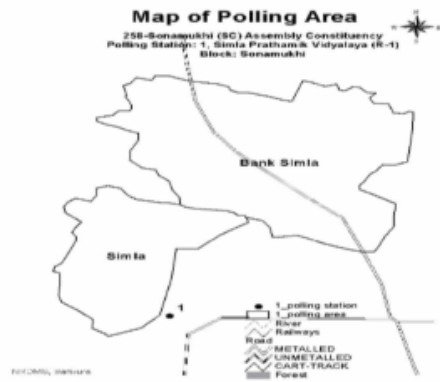

Nazri Naksha