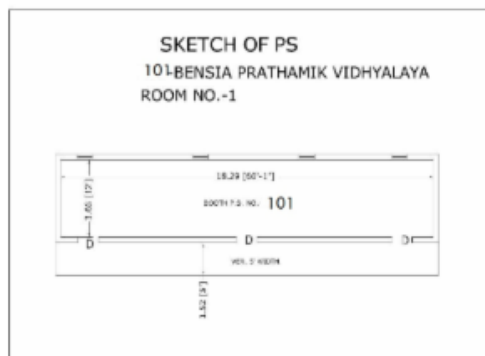

নির্বাচক নিবন্ধন আধিকারিকের স্বাক্ষর

Nazri Naksha

Google Map View

Polling Station Building Front View

Polling Station Front View

Cad View

Key MAP View

1	WB/37/266/570414	নাম : মহঃ ইয়াদ আলি পিতার নাম: মহঃ ইসরাইল বাড়ির নং : n0220 বয়স : 52 লিঙ্গ : পুরুষ	ফটো উপলব্ধ	2	GST2327880	নাম : সামিনা বিবি সেখ স্বামীর নাম: মহঃ ইয়াদ আলি বাড়ির নং : n0215 বয়স : 48 লিঙ্গ : মহিলা	ফটো উপলব্ধ	3	YYS1831403	নাম : মহঃ সালামত পিতার নাম: মহঃ ইয়াদ আলি বাড়ির নং : n0220 বয়স : 26 লিঙ্গ : পুরুষ	ফটো উপলব্ধ
4	YYS2201333	নাম : মোহাম্মদ সাফায়াত পিতার নাম: মোহাম্মদ এয়াড আলি বাড়ির নং : এন0220 বয়স : 23 লিঙ্গ : পুরুষ	ফটো উপলব্ধ	5	YYS1768241	নাম : প্রভাতী মল্লিক আউলিয়া স্বামীর নাম: কিশোর কুমার আউলিয়া বাড়ির নং : n0090 বয়স : 28 লিঙ্গ : মহিলা	ফটো উপলব্ধ	6	JFB1946045	নাম : গৌরপদ আউলিয়া পিতার নাম: মাদার আউলিয়া বাড়ির নং : n0090 বয়স : 70 লিঙ্গ : পুরুষ	ফটো উপলব্ধ
7	YYS2113694	নাম : মামনি আউলিয়া পিতার নাম: প্রসাদ আউলিয়া বাড়ির নং : এন0090 বয়স : 24 লিঙ্গ : মহিলা	ফটো উপলব্ধ	8	JFB1946052	নাম : প্রমিলারানী আউলিয়া স্বামীর নাম: গৌরপদ আউলিয়া বাড়ির নং : n0090 বয়স : 57 লিঙ্গ : মহিলা	ফটো উপলব্ধ	9	JFB2244598	নাম : ভবেশচন্দ্র আউলিয়া পিতার নাম: গৌরপদ আউলিয়া বাড়ির নং : n0090 বয়স : 42 লিঙ্গ : পুরুষ	ফটো উপলব্ধ
10	YYS0414219	নাম : কিশোর কুমার আউলিয়া পিতার নাম: গৌরপদ আউলিয়া বাড়ির নং : n0090 বয়স : 37 লিঙ্গ : পুরুষ	ফটো উপলব্ধ	Q 11	YYS1172956	নাম : প্রশান্ত আউলিয়া পিতার নাম: ভক্তিপদ আউলিয়া বাড়ির নং : বয়স : 61 লিঙ্গ : পুরুষ	ফটো উপলব্ধ	12	YYS1172949	নাম : সুলতা আউলিয়া স্বামীর নাম: প্রশান্ত আউলিয়া বাড়ির নং : n0090 বয়স : 51 লিঙ্গ : মহিলা	ফটো উপলব্ধ
13	JFB2246668	নাম : প্রসাদ আউলিয়া পিতার নাম: ভক্তিপদ আউলিয়া বাড়ির নং : n0090 বয়স : 61 লিঙ্গ : পুরুষ	ফটো উপলব্ধ	Q 14	JFB2246676	নাম : সুবর্ণ রাণী আউলিয়া স্বামীর নাম: প্রসাদ আউলিয়া বাড়ির নং : বয়স : 44 লিঙ্গ : মহিলা	ফটো উপলব্ধ	Q 15	YYS1173228	নাম : কানাই আউলিয়া পিতার নাম: সুবল আউলিয়া বাড়ির নং : বয়স : 37 লিঙ্গ : পুরুষ	ফটো উপলব্ধ
16	YYS1610690	নাম : সুমিত্রা আউলিয়া(মণ্ডল) স্বামীর নাম: কানাই আউলিয়া বাড়ির নং : n0090 বয়স : 29 লিঙ্গ : মহিলা	ফটো উপলব্ধ	17	YYS1172725	নাম : অনুরাধা আউলিয়া স্বামীর নাম: ভবেশ চন্দ্র আউলিয়া বাড়ির নং : n0090 বয়স : 35 লিঙ্গ : মহিলা	ফটো উপলব্ধ	18	WB/37/256/324410	নাম : অজয় আদক পিতার নাম: সুফল আদক বাড়ির নং : n0118 বয়স : 66 লিঙ্গ : পুরুষ	ফটো উপলব্ধ
19	YYS1334101	নাম : নয়নতারা আদক স্বামীর নাম: উত্তম আদক বাড়ির নং : n0118 বয়স : 42 লিঙ্গ : মহিলা	ফটো উপলব্ধ	20	YYS1334366	নাম : গৌতম আদক পিতার নাম: অজয় আদক বাড়ির নং : n0118 বয়স : 33 লিঙ্গ : পুরুষ	ফটো উপলব্ধ	21	YYS1093384	নাম : উত্তম আদক পিতার নাম: অজয় আদক বাড়ির নং : n0118 বয়স : 35 লিঙ্গ : পুরুষ	ফটো উপলব্ধ
22	YYS1949866	নাম : মমতা আদক স্বামীর নাম: অজয় আদক বাড়ির নং : n0118 বয়স : 57 লিঙ্গ : মহিলা	ফটো উপলব্ধ	23	YYS1689827	নাম : মালবিকা সামন্ত (আদক) স্বামীর নাম: গৌতম আদক বাড়ির নং : n0118 বয়স : 29 লিঙ্গ : মহিলা	ফটো উপলব্ধ	24	WB/37/256/324116	নাম : প্রেমদাসী কীর্তনীয়া স্বামীর নাম: বাঁশিরাম কীর্তনীয়া বাড়ির নং : n0168 বয়স : 81 লিঙ্গ : মহিলা	ফটো উপলব্ধ
25	WB/37/256/324485	নাম : সঞ্জীবন কীর্তনীয়া পিতার নাম: বাঁশিরাম কীর্তনীয়া বাড়ির নং : n0168 বয়স : 56 লিঙ্গ : পুরুষ	ফটো উপলব্ধ	26	JFB2244606	নাম : বলাই কীর্তনীয়া পিতার নাম: বাঁশিরাম কীর্তনীয়া বাড়ির নং : n0168 বয়স : 51 লিঙ্গ : পুরুষ	ফটো উপলব্ধ	27	JFB2244622	নাম : আলো কীর্তনীয়া স্বামীর নাম: সঞ্জিবন কীর্তনীয়া বাড়ির নং : n0168 বয়স : 45 লিঙ্গ : মহিলা	ফটো উপলব্ধ
28	JFB2244648	নাম : সবিতা রায় স্বামীর নাম: রবীন্দ্রনাথ রায় বাড়ির নং : n0168 বয়স : 69 লিঙ্গ : মহিলা	ফটো উপলব্ধ	29	JFB2569960	নাম : সমর খুঁটে পিতার নাম: বিশ্বনাথ খুঁটে বাড়ির নং : n0151 বয়স : 39 লিঙ্গ : পুরুষ	ফটো উপলব্ধ	30	JFB1428861	নাম : প্রমিলা খুঁটে স্বামীর নাম: বিশ্বনাথ খুঁটে বাড়ির নং : n0151 বয়স : 57 লিঙ্গ : মহিলা	ফটো উপলব্ধ