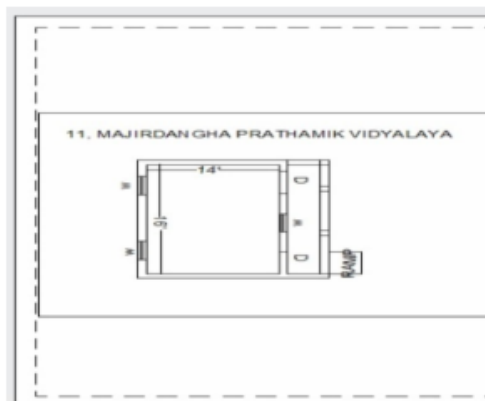

নির্বাচক নিবন্ধন আধিকারিকের স্বাক্ষর

Nazri Naksha

Google Map View

Polling Station Building Front View

Polling Station Front View

Cad View

Key MAP View

1	WB/37/256/096606	নাম : শ্যামধন কর্মকার পিতার নাম: অশ্বিনী কর্মকার বাড়ির নং : n0001 বয়স : 71 লিঙ্গ : পুরুষ	ফটো উপলব্ধ	2	WB/37/256/096528	নাম : সাবিত্রী কর্মকার স্বামীর নাম: রামধন কর্মকার বাড়ির নং : n0001 বয়স : 66 লিঙ্গ : মহিলা	ফটো উপলব্ধ	3	WB/37/256/096198	নাম : রামধন কর্মকার পিতার নাম: অশ্বিনী কর্মকার বাড়ির নং : n0001 বয়স : 81 লিঙ্গ : পুরুষ	ফটো উপলব্ধ
4	YYS1304997	নাম : বিষ্ণু কর্মকার পিতার নাম: রামধন কর্মকার বাড়ির নং : n0293 বয়স : 32 লিঙ্গ : পুরুষ	ফটো উপলব্ধ	5	JFB2128536	নাম : সুমিত্রারানী কর্মকার স্বামীর নাম: মদন কর্মকার বাড়ির নং : n0001 বয়স : 44 লিঙ্গ : মহিলা	ফটো উপলব্ধ	6	WB/37/256/096534	নাম : তাপসি কর্মকার স্বামীর নাম: মধুসূদন কর্মকার বাড়ির নং : n0001 বয়স : 56 লিঙ্গ : মহিলা	ফটো উপলব্ধ
7	WB/37/256/096631	নাম : মধুসূদন কর্মকার পিতার নাম: অশ্বিনী কর্মকার বাড়ির নং : n0001 বয়স : 61 লিঙ্গ : পুরুষ	ফটো উপলব্ধ	8	YYS1588177	নাম : পিউ কর্মকার স্বামীর নাম: প্রনব কর্মকার বাড়ির নং : n0001 বয়স : 31 লিঙ্গ : মহিলা	ফটো উপলব্ধ	9	JFB2128528	নাম : প্রনব কর্মকার পিতার নাম: শ্যামধন কর্মকার বাড়ির নং : n0001 বয়স : 40 লিঙ্গ : পুরুষ	ফটো উপলব্ধ
10	YYS1252246	নাম : সন্ধ্যারানী কর্মকার স্বামীর নাম: শ্যামধন কর্মকার বাড়ির নং : n0001 বয়স : 59 লিঙ্গ : মহিলা	ফটো উপলব্ধ	11	YYS1305036	নাম : প্রসেনজিৎ কর্মকার পিতার নাম: মধুসূদন কর্মকার বাড়ির নং : n0297 বয়স : 35 লিঙ্গ : পুরুষ	ফটো উপলব্ধ	12	YYS2293322	নাম : মদন কর্মকার পিতার নাম: অশ্বিনী কর্মকার বাড়ির নং : n0001 বয়স : 62 লিঙ্গ : পুরুষ	ফটো উপলব্ধ
13	YYS2300671	নাম : সুস্মিতা কর্মকার পিতার নাম: মদন কর্মকার বাড়ির নং : এন0001 বয়স : 21 লিঙ্গ : মহিলা	ফটো উপলব্ধ	14	YYS1252675	নাম : সজল কর্মকার পিতার নাম: শ্যামধন কর্মকার বাড়ির নং : n0001 বয়স : 38 লিঙ্গ : পুরুষ	ফটো উপলব্ধ	15	YYS2295400	নাম : লক্ষ্মণা কর্মকার স্বামীর নাম: সজল কর্মকার বাড়ির নং : এন0016 বয়স : 39 লিঙ্গ : মহিলা	ফটো উপলব্ধ
16	YYS2250462	নাম : অভীক কোনার পিতার নাম: অসীম কোনার বাড়ির নং : এন0002 বয়স : 21 লিঙ্গ : পুরুষ	ফটো উপলব্ধ	17	JFB2128544	নাম : অশেষ কোনার পিতার নাম: ধীরেন্দ্রনাথ কোনার বাড়ির নং : n0002 বয়স : 49 লিঙ্গ : পুরুষ	ফটো উপলব্ধ	18	YYS1391648	নাম : মিতা কোনার স্বামীর নাম: অশেষ কোনার বাড়ির নং : n0002 বয়স : 36 লিঙ্গ : মহিলা	ফটো উপলব্ধ
19	JFB2128551	নাম : মুক্তি কোনার স্বামীর নাম: অসীম কোনার বাড়ির নং : n0002 বয়স : 41 লিঙ্গ : মহিলা	ফটো উপলব্ধ	20	JFB2510642	নাম : অসীম কোনার পিতার নাম: ধীরেন্দ্রনাথ কোনার বাড়ির নং : n0002 বয়স : 53 লিঙ্গ : মহিলা	ফটো উপলব্ধ	21	JFB2350601	নাম : শিশির কোনার পিতার নাম: দুঃখভঞ্জন কোনার বাড়ির নং : n0163 বয়স : 56 লিঙ্গ : পুরুষ	ফটো উপলব্ধ
22	WB/37/256/096312	নাম : শ্যামা প্রসাদ কোনার পিতার নাম: সুধীর কুমার কোনার বাড়ির নং : n0003 বয়স : 58 লিঙ্গ : পুরুষ	ফটো উপলব্ধ	23	YYS1899509	নাম : সুলগা কোণার পিতার নাম: শ্যামা প্রসাদ কোণার বাড়ির নং : এন0003 বয়স : 25 লিঙ্গ : মহিলা	ফটো উপলব্ধ	24	YYS2250314	নাম : সৌভিক কোনার পিতার নাম: শ্যামা প্রসাদ কোনার বাড়ির নং : এন0003 বয়স : 21 লিঙ্গ : পুরুষ	ফটো উপলব্ধ
25	JFB2350619	নাম : চায়না কোনার স্বামীর নাম: শিশির কোনার বাড়ির নং : n0163 বয়স : 51 লিঙ্গ : মহিলা	ফটো উপলব্ধ	26	YYS1899160	নাম : তৃপ্তি মাজী স্বামীর নাম: বিল্টু মাজী বাড়ির নং : এন0006 বয়স : 25 লিঙ্গ : মহিলা	ফটো উপলব্ধ	27	YYS2250439	নাম : রিয়া ঘোষ পিতার নাম: নিমাই ঘোষ বাড়ির নং : এন0007 বয়স : 21 লিঙ্গ : মহিলা	ফটো উপলব্ধ
28	WIK1549237	নাম : প্রিয়া ঘোষ স্বামীর নাম: সন্দীপ ঘোষ বাড়ির নং : N0006 বয়স : 30 লিঙ্গ : মহিলা	ফটো উপলব্ধ	29	YYS2184893	নাম : অপালা ঘোষ পিতার নাম: রবীন্দ্রনাথ ঘোষ বাড়ির নং : এন0012 বয়স : 22 লিঙ্গ : মহিলা	ফটো উপলব্ধ	30	YYS1746882	নাম : মান্দী ঘোষ স্বামীর নাম: সুধীর কুমার ঘোষ বাড়ির নং : n0010 বয়স : 32 লিঙ্গ : মহিলা	ফটো উপলব্ধ