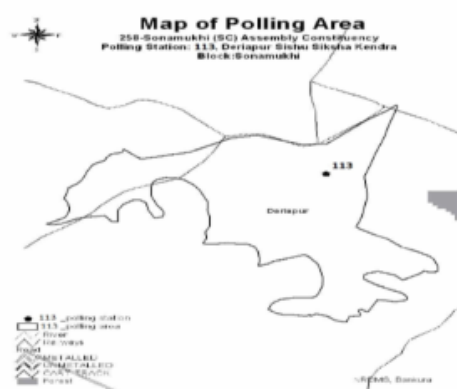

Nazri Naksha