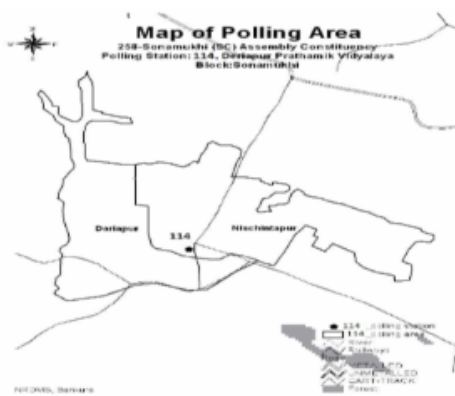

Nazri Naksha