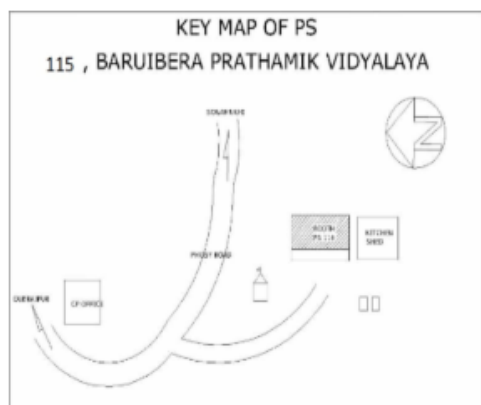

নির্বাচক নিবন্ধন আধিকারিকের স্বাক্ষর

Nazri Naksha

Google Map View

Polling Station Building Front View

Polling Station Front View

Cad View

Key MAP View

বিধানসভা নির্বাচনক্ষেত্রের নং, নাম : 258-সোনামুখী  
ভাগ নং, নাম : 1-বারুইবেড়াসমগ্র গ্রাম, নন্দমোহনপুর (আংশিক), মৌজা-নন্দমোহনপুর