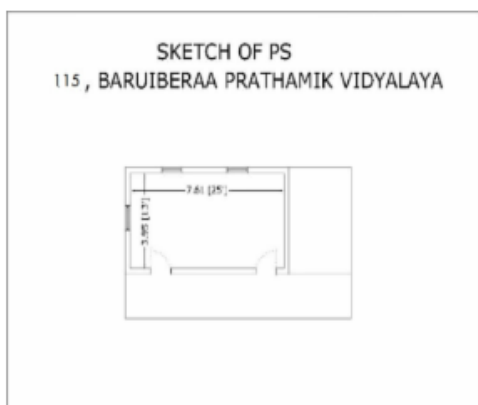

নির্বাচক নিবন্ধন আধিকারিকের স্বাক্ষর

Nazri Naksha

Google Map View

Polling Station Building Front View

Polling Station Front View

Cad View

Key MAP View

বিধানসভা নির্বাচনক্ষেত্রের নং, নাম : 258-সোনামুখী  
ভাগ নং, নাম : 1-বারুইবেড়াসমগ্র গ্রাম, নন্দমোহনপুর (আংশিক), মৌজা-নন্দমোহনপুর