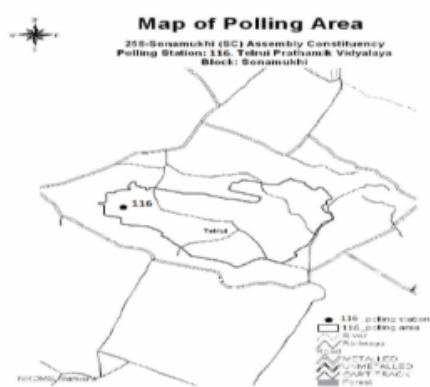

Nazri Naksha