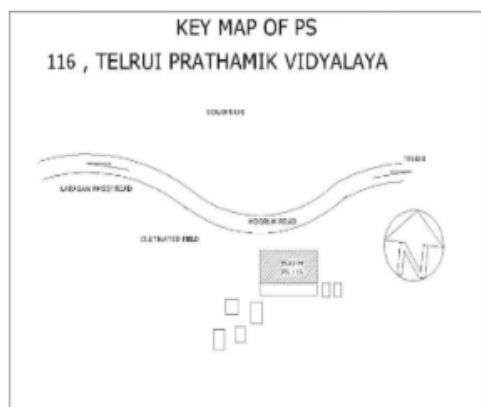

Key MAP View