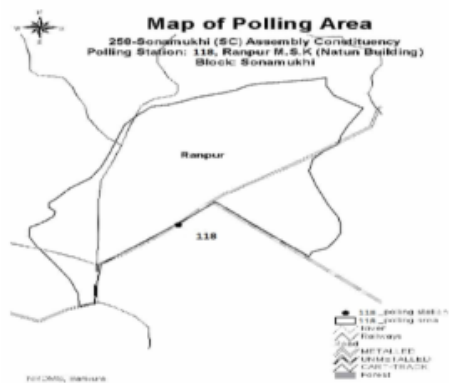

Nazri Naksha