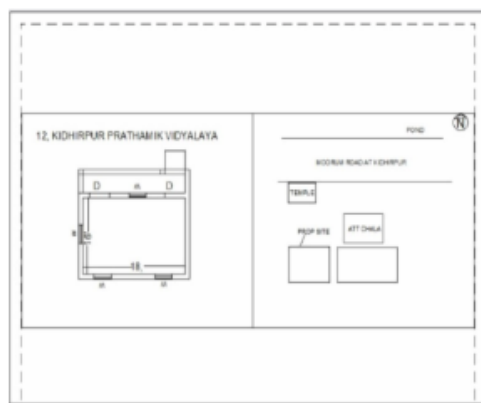

নির্বাচক নিবন্ধন আধিকারিকের স্বাক্ষর

Nazri Naksha

Google Map View

Polling Station Building Front View

Polling Station Front View

Cad View

Key MAP View

1 নাম : মিনতী ঘোষ স্বামীর নাম: অবনী ঘোষ বাড়ির নং : n0001 বয়স : 96 লিঙ্গ : মহিলা	WB/37/256/099025	ফটো উপলব্ধ	2 নাম : মনসা ঘোষ পিতার নাম: হারাধন ঘোষ বাড়ির নং : n0005 বয়স : 26 লিঙ্গ : পুরুষ	YYS1827609	ফটো উপলব্ধ	3 নাম : উষা ঘোষ স্বামীর নাম: তন্ময় ঘোষ বাড়ির নং : n0001 বয়স : 30 লিঙ্গ : মহিলা	YYS1747039	ফটো উপলব্ধ
4 নাম : জীবন ঘোষ পিতার নাম: মন্টু ঘোষ বাড়ির নং : n0011 বয়স : 29 লিঙ্গ : পুরুষ	YYS1666056	ফটো উপলব্ধ	5 নাম : সাধন ঘোষ পিতার নাম: শুকদেব ঘোষ বাড়ির নং : n0012 বয়স : 29 লিঙ্গ : পুরুষ	YYS1666049	ফটো উপলব্ধ	6 নাম : গায়িত্রী ঘোষ স্বামীর নাম: নীরদবরন ঘোষ বাড়ির নং : n0014 বয়স : 71 লিঙ্গ : মহিলা	WB/37/256/099325	ফটো উপলব্ধ
7 নাম : টুঙ্গা ঘোষ স্বামীর নাম: সহদেব ঘোষ বাড়ির নং : n0013 বয়স : 35 লিঙ্গ : মহিলা	YYS1392166	ফটো উপলব্ধ	8 নাম : সহদেব ঘোষ পিতার নাম: নরেন্দ্রনাথ ঘোষ বাড়ির নং : n0013 বয়স : 49 লিঙ্গ : পুরুষ	JFB1416205	ফটো উপলব্ধ	9 নাম : সুমিত্রা ঘোষ স্বামীর নাম: ধনঞ্জয় ঘোষ বাড়ির নং : n0013 বয়স : 50 লিঙ্গ : মহিলা	JFB2435378	ফটো উপলব্ধ
10 নাম : ধনঞ্জয় ঘোষ পিতার নাম: নরেন্দ্রনাথ ঘোষ বাড়ির নং : n0013 বয়স : 51 লিঙ্গ : পুরুষ	WB/37/256/099348	ফটো উপলব্ধ	11 নাম : সনৎ ঘোষ পিতার নাম: নরেন্দ্রনাথ ঘোষ বাড়ির নং : n0013 বয়স : 59 লিঙ্গ : পুরুষ	WB/37/256/099280	ফটো উপলব্ধ	12 নাম : গান্ধারী ঘোষ স্বামীর নাম: নরেন্দ্রনাথ ঘোষ বাড়ির নং : n0013 বয়স : 81 লিঙ্গ : মহিলা	WB/37/256/099131	ফটো উপলব্ধ
13 নাম : সমান্তি ঘোষ স্বামীর নাম: তাপস ঘোষ বাড়ির নং : n0012 বয়স : 37 লিঙ্গ : মহিলা	JFB2510667	ফটো উপলব্ধ	14 নাম : তাপস ঘোষ পিতার নাম: মুকলীধর ঘোষ বাড়ির নং : n0012 বয়স : 56 লিঙ্গ : পুরুষ	WB/37/256/099319	ফটো উপলব্ধ	15 নাম : মালতী ঘোষ স্বামীর নাম: শুকদেব ঘোষ বাড়ির নং : n0012 বয়স : 56 লিঙ্গ : মহিলা	WB/37/256/094374	ফটো উপলব্ধ
16 নাম : শুকদেব ঘোষ পিতার নাম: মুকলীধর ঘোষ বাড়ির নং : n0012 বয়স : 60 লিঙ্গ : পুরুষ	WB/37/256/099388	ফটো উপলব্ধ	17 নাম : পূর্ণিমা ঘোষ স্বামীর নাম: চন্ডী ঘোষ বাড়ির নং : n0011 বয়স : 47 লিঙ্গ : মহিলা	YYS1252360	ফটো উপলব্ধ	18 নাম : কানন ঘোষ স্বামীর নাম: সাগর ঘোষ বাড়ির নং : n0011 বয়স : 37 লিঙ্গ : মহিলা	YYS1392075	ফটো উপলব্ধ
19 নাম : সাগর ঘোষ পিতার নাম: বংশীধর ঘোষ বাড়ির নং : n0011 বয়স : 49 লিঙ্গ : পুরুষ	JFB2130706	ফটো উপলব্ধ	20 নাম : চণ্ডী ঘোষ পিতার নাম: বংশীধর ঘোষ বাড়ির নং : n0011 বয়স : 59 লিঙ্গ : পুরুষ	WB/37/256/099248	ফটো উপলব্ধ	21 নাম : জয়ন্তী ঘোষ স্বামীর নাম: মন্টু ঘোষ বাড়ির নং : n0011 বয়স : 50 লিঙ্গ : মহিলা	JFB1847904	ফটো উপলব্ধ
22 নাম : মন্টু ঘোষ পিতার নাম: বংশীধর ঘোষ বাড়ির নং : n0011 বয়স : 63 লিঙ্গ : পুরুষ	JFB2130698	ফটো উপলব্ধ	23 নাম : শুক্লা ঘোষ স্বামীর নাম: সুবল ঘোষ বাড়ির নং : n0011 বয়স : 59 লিঙ্গ : মহিলা	JFB2435402	ফটো উপলব্ধ	24 নাম : সুবল ঘোষ পিতার নাম: বংশীধর ঘোষ বাড়ির নং : n0011 বয়স : 66 লিঙ্গ : পুরুষ	WB/37/256/099301	ফটো উপলব্ধ
25 নাম : তেলা ঘোষ স্বামীর নাম: বংশীধর ঘোষ বাড়ির নং : n0011 বয়স : 86 লিঙ্গ : মহিলা	WB/37/256/099185	ফটো উপলব্ধ	26 নাম : পাপিয়া মণ্ডল স্বামীর নাম: সঞ্জীব মণ্ডল বাড়ির নং : n0010 বয়স : 35 লিঙ্গ : মহিলা	YYS1121326	ফটো উপলব্ধ	27 নাম : সুব্রত ঘোষ পিতার নাম: রঞ্জিত ঘোষ বাড়ির নং : n0010 বয়স : 33 লিঙ্গ : পুরুষ	YYS1305242	ফটো উপলব্ধ
28 নাম : কাকলি ঘোষ স্বামীর নাম: রঞ্জিত ঘোষ বাড়ির নং : n0010 বয়স : 55 লিঙ্গ : মহিলা	JFB1416353	ফটো উপলব্ধ	29 নাম : মালতি ঘোষ স্বামীর নাম: অজিত ঘোষ বাড়ির নং : n0009 বয়স : 61 লিঙ্গ : মহিলা	WB/37/256/099378	ফটো উপলব্ধ	30 নাম : আল্পনা ঘোষ স্বামীর নাম: গৌতম ঘোষ বাড়ির নং : n0008 বয়স : 40 লিঙ্গ : মহিলা	LJK2957124	ফটো উপলব্ধ