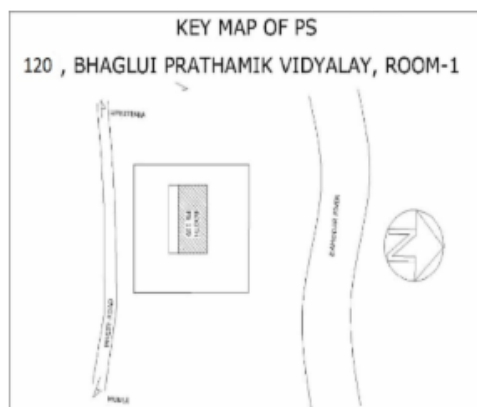

Key MAP View