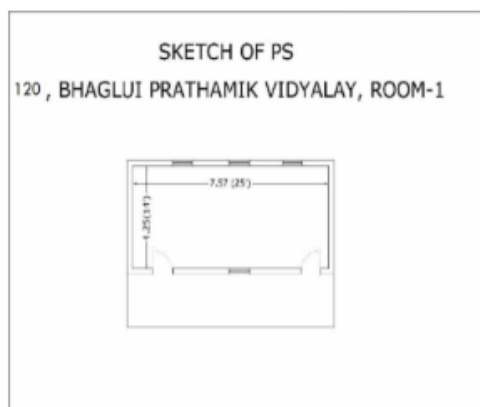

নির্বাচক নিবন্ধন আধিকারিকের স্বাক্ষর

Nazri Naksha

Google Map View

Polling Station Building Front View

Polling Station Front View

Cad View

Key MAP View

1	YYS1106715	নাম : সেখ সাহাজান পিতার নাম: সেখ সাহামান বাড়ির নং : n0271 বয়স : 39 লিঙ্গ : পুরুষ	ফটো উপলব্ধ	2	WB/37/256/378606	নাম : সেখ আবু নাসিরুদ্দিন পিতার নাম: সেখ আব্দুল জব্বার বাড়ির নং : n0087 বয়স : 61 লিঙ্গ : পুরুষ	ফটো উপলব্ধ	3	WB/37/256/378483	নাম : আসমীরা সেখ স্বামীর নাম: আবু নাসিরুদ্দিন সেখ বাড়ির নং : n0087 বয়স : 52 লিঙ্গ : মহিলা	ফটো উপলব্ধ
4	YYS1925502	নাম : সেখ জসীমউদ্দিন পিতার নাম: সেখ আবুনাসিরুদ্দিন বাড়ির নং : এন০০৮৭ বয়স : 25 লিঙ্গ : পুরুষ	ফটো উপলব্ধ	5	YYS2078343	নাম : সেখ সফিকুল পিতার নাম: সেখ আনোয়ার হোসেন বাড়ির নং : এন0125 বয়স : 52 লিঙ্গ : পুরুষ	ফটো উপলব্ধ	6	YYS2078350	নাম : সেখ জীবল্লেশা স্বামীর নাম: সেখ সফিকুল বাড়ির নং : n0020 বয়স : 45 লিঙ্গ : মহিলা	ফটো উপলব্ধ
7	YYS2129914	নাম : সেখ আনোয়ার হোসেন পিতার নাম: সেখ শোয়েব বাড়ির নং : n0020 বয়স : 85 লিঙ্গ : পুরুষ	ফটো উপলব্ধ	8	YYS2129922	নাম : সেখ লুৎফা স্বামীর নাম: সেখ আনোয়ার হোসেন বাড়ির নং : n0020 বয়স : 75 লিঙ্গ : মহিলা	ফটো উপলব্ধ	9	JFB1968627	নাম : রফিকুল সেখ পিতার নাম: আনোয়ার সেখ বাড়ির নং : n0020 বয়স : 59 লিঙ্গ : পুরুষ	ফটো উপলব্ধ
10	YYS1341213	নাম : জামিলা স্বামীর নাম: রফিকুল ইসলাম বাড়ির নং : n0020 বয়স : 45 লিঙ্গ : মহিলা	ফটো উপলব্ধ	11	JFB1177666	নাম : সুমের আলি সেখ পিতার নাম: সোবান সেখ বাড়ির নং : n0009 বয়স : 48 লিঙ্গ : পুরুষ	ফটো উপলব্ধ	12	YYS2285898	নাম : সৈয়েদ আলি সেখ পিতার নাম: সুমের আলি সেখ বাড়ির নং : এন0009 বয়স : 21 লিঙ্গ : পুরুষ	ফটো উপলব্ধ
13	JFB1178003	নাম : জাকিরন বিবি স্বামীর নাম: সুমের আলি সেখ বাড়ির নং : n0027 বয়স : 46 লিঙ্গ : মহিলা	ফটো উপলব্ধ	14	YYS2061992	নাম : সম্মতি কুন্ডু পিতার নাম: সন্তু কুন্ডু বাড়ির নং : n0066 বয়স : 24 লিঙ্গ : পুরুষ	ফটো উপলব্ধ	15	YYS2219939	নাম : সুচিত্রা কুন্ডু পিতার নাম: অনন্ত কুন্ডু বাড়ির নং : এন০০৯৩ বয়স : 22 লিঙ্গ : মহিলা	ফটো উপলব্ধ
16	YYS1341072	নাম : পাপিয়া কুন্ডু স্বামীর নাম: নরেন কুন্ডু বাড়ির নং : n0093 বয়স : 32 লিঙ্গ : মহিলা	ফটো উপলব্ধ	17	JFB2572600	নাম : নরেন কুন্ডু পিতার নাম: নেপাল কুন্ডু বাড়ির নং : n0093 বয়স : 37 লিঙ্গ : পুরুষ	ফটো উপলব্ধ	18	YYS1341221	নাম : বিশাখা কুন্ডু স্বামীর নাম: কানাই কুন্ডু বাড়ির নং : n0093 বয়স : 37 লিঙ্গ : মহিলা	ফটো উপলব্ধ
19	JFB2261832	নাম : কানাই কুন্ডু পিতার নাম: নেপাল কুন্ডু বাড়ির নং : n0093 বয়স : 42 লিঙ্গ : পুরুষ	ফটো উপলব্ধ	20	JFB1449982	নাম : স্বপ্না কুণ্ডু স্বামীর নাম: অনন্ত কুণ্ডু বাড়ির নং : n0093 বয়স : 45 লিঙ্গ : মহিলা	ফটো উপলব্ধ	21	WB/37/256/378136	নাম : অনন্ত কুণ্ডু পিতার নাম: নেপাল কুণ্ডু বাড়ির নং : n0093 বয়স : 49 লিঙ্গ : পুরুষ	ফটো উপলব্ধ
22	WB/37/256/378344	নাম : কুসুম কুণ্ডু স্বামীর নাম: নেপাল কুণ্ডু বাড়ির নং : n0093 বয়স : 71 লিঙ্গ : মহিলা	ফটো উপলব্ধ	23	WB/37/256/378416	নাম : উষা কুণ্ডু স্বামীর নাম: সন্তু কুণ্ডু বাড়ির নং : n0066 বয়স : 51 লিঙ্গ : মহিলা	ফটো উপলব্ধ	24	WB/37/256/378039	নাম : সন্টু কুণ্ডু পিতার নাম: রাজমোহন কুণ্ডু বাড়ির নং : n0066 বয়স : 57 লিঙ্গ : পুরুষ	ফটো উপলব্ধ
25	YYS1181676	নাম : সমরেশ মজুমদার পিতার নাম: সমীর মজুমদার বাড়ির নং : n0105 বয়স : 37 লিঙ্গ : পুরুষ	ফটো উপলব্ধ	26	WB/37/256/378463	নাম : কম্পনা কবিরাজ স্বামীর নাম: বিনয় কবিরাজ বাড়ির নং : n165 বয়স : 55 লিঙ্গ : মহিলা	ফটো উপলব্ধ	27	WB/37/256/378229	নাম : কমল কবিরাজ পিতার নাম: বিশ্বনাথ কবিরাজ বাড়ির নং : n0105 বয়স : 49 লিঙ্গ : পুরুষ	ফটো উপলব্ধ
28	YYS1181825	নাম : বিপ্লব কবিরাজ পিতার নাম: বিনয় কৃষ্ণ কবিরাজ বাড়ির নং : n0105 বয়স : 34 লিঙ্গ : পুরুষ	ফটো উপলব্ধ	29	WB/37/256/378088	নাম : বিনয় কৃষ্ণ কবিরাজ পিতার নাম: বিশ্বনাথ কবিরাজ বাড়ির নং : n0105 বয়স : 58 লিঙ্গ : পুরুষ	ফটো উপলব্ধ	30	WB/37/256/378549	নাম : তারাদেবী কবিরাজ স্বামীর নাম: বিশ্বনাথ কবিরাজ বাড়ির নং : n0105 বয়স : 91 লিঙ্গ : মহিলা	ফটো উপলব্ধ