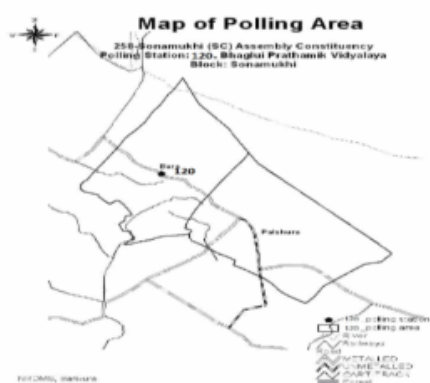

Nazri Naksha