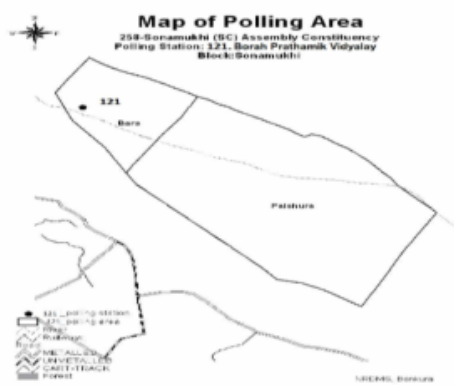

Nazri Naksha