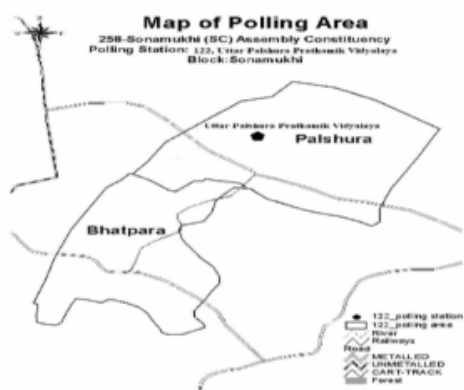

Nazri Naksha