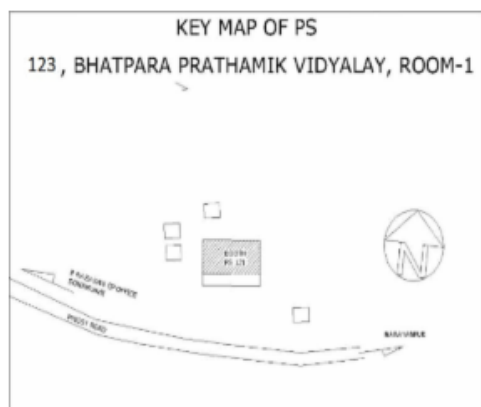

Cad View

Key MAP View