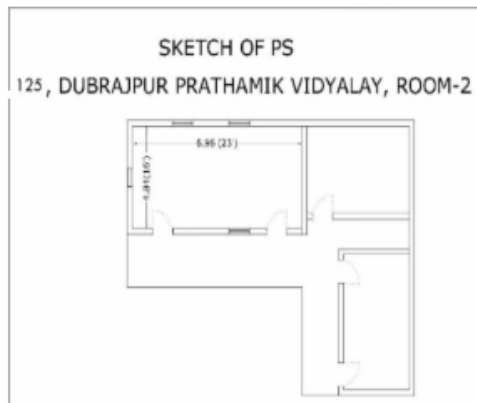

নির্বাচক নিবন্ধন আধিকারিকের স্বাক্ষর

Nazri Naksha

Google Map View

Polling Station Building Front View

Polling Station Front View

Cad View

Key MAP View

1	WB/37/256/387021	নাম : সেখ কুরবান পিতার নাম: সুলতান সেখ বাড়ির নং : n0154 বয়স : 63 লিঙ্গ : পুরুষ	ফটো উপলব্ধ	2	YYS1527639	নাম : নাফিজুল সেখ পিতার নাম: জাকির সেখ বাড়ির নং : n0157 বয়স : 31 লিঙ্গ : পুরুষ	ফটো উপলব্ধ	3	YYS2429348	নাম : সেখ জাকির পিতার নাম: মিঞাজান সেখ বাড়ির নং : n0157 বয়স : 56 লিঙ্গ : পুরুষ	ফটো উপলব্ধ
4	WB/37/256/387030	নাম : সেখ সুরতান স্বামীর নাম: মিঞাজান সেখ বাড়ির নং : n0156 বয়স : 83 লিঙ্গ : মহিলা	ফটো উপলব্ধ	5	YYS1616564	নাম : সেখ নিজামউদ্দিন পিতার নাম: কুরবান সেখ বাড়ির নং : n0154 বয়স : 31 লিঙ্গ : পুরুষ	ফটো উপলব্ধ	6	YYS2225092	নাম : সেখ বাবুলাল পিতার নাম: সুলতান সেখ বাড়ির নং : এন0154 বয়স : 56 লিঙ্গ : পুরুষ	ফটো উপলব্ধ
7	YYS1774009	নাম : লক্ষ্মী খাতুন পিতার নাম: কুরবান সেখ বাড়ির নং : n0154 বয়স : 34 লিঙ্গ : মহিলা	ফটো উপলব্ধ	8	YYS1773902	নাম : ফ.লতান বিবি স্বামীর নাম: নিজামউদ্দিন সেখ বাড়ির নং : n0154 বয়স : 33 লিঙ্গ : মহিলা	ফটো উপলব্ধ	9	YYS2003390	নাম : গোলেনুর বেগম স্বামীর নাম: হাফিজুর রহমান মণ্ডল বাড়ির নং : n0166 বয়স : 50 লিঙ্গ : মহিলা	ফটো উপলব্ধ
10	JFB2267730	নাম : সেখ মহম্মদ শরীফ পিতার নাম: সেখ সিরাজুল আলম বাড়ির নং : n0163 বয়স : 45 লিঙ্গ : পুরুষ	ফটো উপলব্ধ	11	YYS2231694	নাম : সেখ হাফিজুল পিতার নাম: সেখ জাকির বাড়ির নং : এন0125 বয়স : 23 লিঙ্গ : পুরুষ	ফটো উপলব্ধ	12	YYS1343508	নাম : নুরিমা বিবি মন্ডল স্বামীর নাম: রাজেশ মন্ডল বাড়ির নং : n0100 বয়স : 38 লিঙ্গ : মহিলা	ফটো উপলব্ধ
13	YYS2225753	নাম : কার্তিক আঁকুড়ে পিতার নাম: হারু আঁকুড়ে বাড়ির নং : এন0104 বয়স : 23 লিঙ্গ : পুরুষ	ফটো উপলব্ধ	14	YYS2228274	নাম : শিবু আঁকুড়ে পিতার নাম: অজিত আঁকুড়ে বাড়ির নং : এন0103 বয়স : 21 লিঙ্গ : পুরুষ	ফটো উপলব্ধ	15	YYS2060713	নাম : দুর্বা আঁকুড়ে স্বামীর নাম: বিশুজিৎ আঁকুড়ে বাড়ির নং : N0107 বয়স : 39 লিঙ্গ : মহিলা	ফটো উপলব্ধ
16	YYS2060929	নাম : পূজা আঁকুড়ে স্বামীর নাম: সমর আঁকুড়ে বাড়ির নং : N0100 বয়স : 24 লিঙ্গ : মহিলা	ফটো উপলব্ধ	17	YYS2060978	নাম : নমিতা আঁকুড়ে স্বামীর নাম: শ্রীমন্ত আঁকুড়ে বাড়ির নং : N0107 বয়স : 25 লিঙ্গ : মহিলা	ফটো উপলব্ধ	18	JFB1975655	নাম : বার্না আঁকুড়ে স্বামীর নাম: সুজিত আঁকুড়ে বাড়ির নং : n0102 বয়স : 36 লিঙ্গ : মহিলা	ফটো উপলব্ধ
19	YYS1811827	নাম : ঝনু আঁকুড়ে পিতার নাম: হারু আঁকুড়ে বাড়ির নং : n0104 বয়স : 30 লিঙ্গ : পুরুষ	ফটো উপলব্ধ	20	YYS1862028	নাম : সুরত আঁকুড়ে পিতার নাম: মানিক আঁকুড়ে বাড়ির নং : n0101 বয়স : 26 লিঙ্গ : পুরুষ	ফটো উপলব্ধ	21	YYS1697069	নাম : তাপস আঁকুড়ে পিতার নাম: হারু আঁকুড়ে বাড়ির নং : n0104 বয়স : 32 লিঙ্গ : পুরুষ	ফটো উপলব্ধ
22	YYS1697093	নাম : সমর আঁকুড়ে পিতার নাম: অজয় আঁকুড়ে বাড়ির নং : n0100 বয়স : 32 লিঙ্গ : পুরুষ	ফটো উপলব্ধ	23	YYS1697200	নাম : জয়ন্তী আঁকুড়ে(মণ্ডল) স্বামীর নাম: ভ্রমর আঁকুড়ে বাড়ির নং : n0100 বয়স : 33 লিঙ্গ : মহিলা	ফটো উপলব্ধ	24	YYS1343516	নাম : মিতু আঁকুড়ে স্বামীর নাম: বচন আঁকুড়ে বাড়ির নং : n0107 বয়স : 32 লিঙ্গ : মহিলা	ফটো উপলব্ধ
25	YYS1184100	নাম : বচন আঁকুড়ে পিতার নাম: অমর আঁকুড়ে বাড়ির নং : n0107 বয়স : 37 লিঙ্গ : পুরুষ	ফটো উপলব্ধ	26	YYS1527837	নাম : শ্রীমন্ত আঁকুড়ে পিতার নাম: শ্যামাপদ আঁকুড়ে বাড়ির নং : n0107 বয়স : 30 লিঙ্গ : পুরুষ	ফটো উপলব্ধ	27	YYS1343961	নাম : বিশুজিৎ আঁকুড়ে পিতার নাম: শ্যামাপদ আঁকুড়ে বাড়ির নং : n0107 বয়স : 36 লিঙ্গ : পুরুষ	ফটো উপলব্ধ
28	WB/37/256/390335	নাম : চম্পা আঁকুড়ে স্বামীর নাম: শ্যামাপদ আঁকুড়ে বাড়ির নং : n0107 বয়স : 51 লিঙ্গ : মহিলা	ফটো উপলব্ধ	29	WB/37/256/390334	নাম : শ্যামাপদ আঁকুড়ে পিতার নাম: শক্তি আঁকুড়ে বাড়ির নং : n0107 বয়স : 57 লিঙ্গ : পুরুষ	ফটো উপলব্ধ	30	WB/37/256/390758	নাম : জ্যোৎস্না আঁকুড়ে স্বামীর নাম: শক্তি আঁকুড়ে বাড়ির নং : n0107 বয়স : 61 লিঙ্গ : মহিলা	ফটো উপলব্ধ