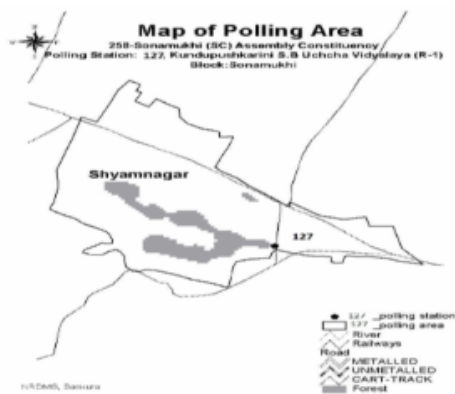

Nazri Naksha