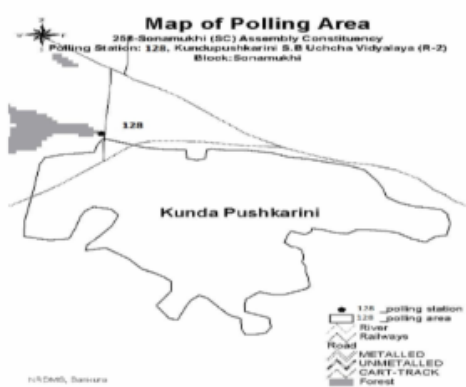

Nazri Naksha