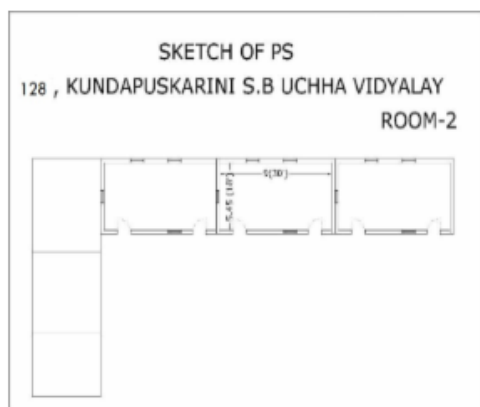

নির্বাচক নিবন্ধন আধিকারিকের স্বাক্ষর

Nazri Naksha

Google Map View

Polling Station Building Front View

Polling Station Front View

Cad View

Key MAP View

1 নাম : কল্পনা কারক স্বামীর নাম: স্বপন কারক বাড়ির নং : n0068 বয়স : 61 লিঙ্গ : মহিলা ফটো উপলব্ধ	WB/37/256/411042	2 নাম : রাজীব কারক পিতার নাম: স্বপন কারক বাড়ির নং : n0068 বয়স : 40 লিঙ্গ : পুরুষ ফটো উপলব্ধ	JFB2530046	3 নাম : বর্ন কারক স্বামীর নাম: দীপক কারক বাড়ির নং : n0148 বয়স : 29 লিঙ্গ : মহিলা ফটো উপলব্ধ	YYS1865963
Q 4 নাম : দীপক কারক পিতার নাম: কমল কারক বাড়ির নং : বয়স : 38 লিঙ্গ : পুরুষ DELETED	YYS0528190	5 নাম : মালা কারক স্বামীর নাম: বিক্রম কারক বাড়ির নং : n0144 বয়স : 40 লিঙ্গ : মহিলা ফটো উপলব্ধ	YYS1272418	6 নাম : বিক্রম কারক পিতার নাম: কর্ণ কারক বাড়ির নং : n0144 বয়স : 52 লিঙ্গ : পুরুষ ফটো উপলব্ধ	JFB2269116
7 নাম : সন্দীপ কারক পিতার নাম: বিক্রম কারক বাড়ির নং : এন0144 বয়স : 20 লিঙ্গ : পুরুষ ফটো উপলব্ধ	YYS2349520	8 নাম : বিকাশ কারক পিতার নাম: অমর কারক বাড়ির নং : n0143 বয়স : 37 লিঙ্গ : পুরুষ ফটো উপলব্ধ	YYS0527978	9 নাম : চন্দনা কারক স্বামীর নাম: সুভাষ কারক বাড়ির নং : n0143 বয়স : 36 লিঙ্গ : মহিলা ফটো উপলব্ধ	YYS1096023
10 নাম : সুভাষ কারক পিতার নাম: অমর কারক বাড়ির নং : n0143 বয়স : 41 লিঙ্গ : পুরুষ ফটো উপলব্ধ	YYS0527960	11 নাম : কল্পনা কারক স্বামীর নাম: অমর কারক বাড়ির নং : n0143 বয়স : 56 লিঙ্গ : মহিলা ফটো উপলব্ধ	WB/37/256/414562	12 নাম : অমর কারক পিতার নাম: ভক্তি কারক বাড়ির নং : n0143 বয়স : 61 লিঙ্গ : পুরুষ ফটো উপলব্ধ	WB/37/256/414145
13 নাম : সৌরভ কারক পিতার নাম: সুভাষ কারক বাড়ির নং : এন0143 বয়স : 20 লিঙ্গ : পুরুষ ফটো উপলব্ধ	YYS2358984	14 নাম : সন্ধ্যা কারক স্বামীর নাম: রাজীব কারক বাড়ির নং : n0068 বয়স : 43 লিঙ্গ : মহিলা ফটো উপলব্ধ	JFB1984947	15 নাম : টুম্পা কারক পিতার নাম: রাজীব কারক বাড়ির নং : এন0068 বয়স : 21 লিঙ্গ : মহিলা ফটো উপলব্ধ	YYS2280592
16 নাম : মমতা গরাই স্বামীর নাম: সন্তোষ গরাই বাড়ির নং : n0007 বয়স : 49 লিঙ্গ : মহিলা ফটো উপলব্ধ	JFB1303536	17 নাম : সন্তোষ গরাই পিতার নাম: শক্তিপদ গরাই বাড়ির নং : n0007 বয়স : 51 লিঙ্গ : পুরুষ ফটো উপলব্ধ	WB/37/256/411083	18 নাম : মালতি গরাই স্বামীর নাম: কমলাকান্ত গরাই বাড়ির নং : n0001 বয়স : 37 লিঙ্গ : মহিলা ফটো উপলব্ধ	YYS1272814
19 নাম : কমলাকান্ত গরাই পিতার নাম: ফকির গরাই বাড়ির নং : n0001 বয়স : 50 লিঙ্গ : পুরুষ ফটো উপলব্ধ	JFB1302504	20 নাম : পূর্ণিমা গরাই স্বামীর নাম: ফকির গরাই বাড়ির নং : n0001 বয়স : 61 লিঙ্গ : মহিলা ফটো উপলব্ধ	WB/37/256/411135	21 নাম : করুণা গরাই পিতার নাম: সুভাষ গরাই বাড়ির নং : এন0002 বয়স : 24 লিঙ্গ : মহিলা ফটো উপলব্ধ	YYS2103331
22 নাম : সরস্বতী গরাই স্বামীর নাম: সুভাষ গরাই বাড়ির নং : n0002 বয়স : 48 লিঙ্গ : মহিলা ফটো উপলব্ধ	YYS2130516	23 নাম : মৌসুমী গরাই পিতার নাম: সুভাষ গরাই বাড়ির নং : n0002 বয়স : 27 লিঙ্গ : মহিলা ফটো উপলব্ধ	YYS1774660	24 নাম : সুভাষ গরাই পিতার নাম: গুইরাম গরাই বাড়ির নং : n0002 বয়স : 52 লিঙ্গ : পুরুষ ফটো উপলব্ধ	YYS2130581
25 নাম : তপতী গরাই স্বামীর নাম: নন্দ গরাই বাড়ির নং : n0002 বয়স : 56 লিঙ্গ : মহিলা ফটো উপলব্ধ	YYS2130490	26 নাম : নন্দদুলাল গরাই পিতার নাম: গুইরাম গরাই বাড়ির নং : n0002 বয়স : 68 লিঙ্গ : পুরুষ ফটো উপলব্ধ	YYS2130565	27 নাম : গৌতম গাঙ্গুলী পিতার নাম: সুফল গাঙ্গুলী বাড়ির নং : n0057 বয়স : 31 লিঙ্গ : পুরুষ ফটো উপলব্ধ	YYS1433143
28 নাম : মৌপ্রিয়া গাঙ্গুলী স্বামীর নাম: গৌতম গাঙ্গুলী বাড়ির নং : এন0057 বয়স : 25 লিঙ্গ : মহিলা ফটো উপলব্ধ	IJO2219608	29 নাম : বিকাশ গাঙ্গুলী পিতার নাম: মনোহর গাঙ্গুলী বাড়ির নং : n0056 বয়স : 48 লিঙ্গ : পুরুষ ফটো উপলব্ধ	YYS2084887	30 নাম : চৈতালী গাঙ্গুলী স্বামীর নাম: বিকাশ গাঙ্গুলী বাড়ির নং : n0056 বয়স : 47 লিঙ্গ : মহিলা ফটো উপলব্ধ	JFB1984988