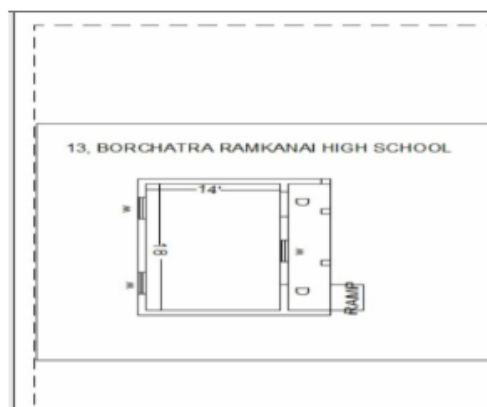

নির্বাচক নিবন্ধন আধিকারিকের স্বাক্ষর

Nazri Naksha

Google Map View

Polling Station Building Front View

Polling Station Front View

Cad View

Key MAP View

1 নাম : শিবদাস ঘোষ পিতার নাম: পতিলাল ঘোষ বাড়ির নং : n0041 বয়স : 75 লিঙ্গ : পুরুষ	WB/37/256/102199	ফটো উপলব্ধ	2 নাম : সন্দীপ ঘোষ পিতার নাম: শিবদাস ঘোষ বাড়ির নং : n0041 বয়স : 42 লিঙ্গ : পুরুষ	JFB2131696	ফটো উপলব্ধ	3 নাম : মনিকা ঘোষ স্বামীর নাম: কৃষ্ণপদ ঘোষ বাড়ির নং : n0061 বয়স : 40 লিঙ্গ : মহিলা	JFB2351427	ফটো উপলব্ধ
4 নাম : কৃষ্ণপদ ঘোষ পিতার নাম: দেবু ঘোষ বাড়ির নং : n0061 বয়স : 53 লিঙ্গ : পুরুষ	WB/37/256/102442	ফটো উপলব্ধ	5 নাম : শান্তনা ঘোষ স্বামীর নাম: কার্তিক ঘোষ বাড়ির নং : n0061 বয়স : 54 লিঙ্গ : মহিলা	JFB1848936	ফটো উপলব্ধ	6 নাম : টিয়া ঘোষ স্বামীর নাম: দিলীপ ঘোষ বাড়ির নং : n0060 বয়স : 35 লিঙ্গ : মহিলা	YYS1305440	ফটো উপলব্ধ
7 নাম : দিলীপ ঘোষ পিতার নাম: অনিল ঘোষ বাড়ির নং : n0060 বয়স : 48 লিঙ্গ : পুরুষ	JFB2351435	ফটো উপলব্ধ	8 নাম : জয়াবতী ঘোষ স্বামীর নাম: শান্তনু ঘোষ বাড়ির নং : n0060 বয়স : 35 লিঙ্গ : মহিলা	YYS1392521	ফটো উপলব্ধ	9 নাম : শান্তনু ঘোষ পিতার নাম: অনিল ঘোষ বাড়ির নং : n0060 বয়স : 49 লিঙ্গ : পুরুষ	WB/37/256/102585	ফটো উপলব্ধ
10 নাম : ছায়ারানী ঘোষ স্বামীর নাম: অনিল ঘোষ বাড়ির নং : n0060 বয়স : 71 লিঙ্গ : মহিলা	WB/37/256/102231	ফটো উপলব্ধ	11 নাম : জয়ন্ত ঘোষ পিতার নাম: পরেশ ঘোষ বাড়ির নং : n0059 বয়স : 31 লিঙ্গ : পুরুষ	YYS1487610	ফটো উপলব্ধ	12 নাম : মানু ঘোষ স্বামীর নাম: পরেশ ঘোষ বাড়ির নং : n0059 বয়স : 50 লিঙ্গ : মহিলা	WB/37/256/102437	ফটো উপলব্ধ
13 নাম : মাধবীরাণী ঘোষ স্বামীর নাম: সুনীল ঘোষ বাড়ির নং : n0059 বয়স : 71 লিঙ্গ : মহিলা	WB/37/256/102161	ফটো উপলব্ধ	14 নাম : শুভেন্দু ঘোষ পিতার নাম: রাধাশ্যাম ঘোষ বাড়ির নং : n0058 বয়স : 33 লিঙ্গ : পুরুষ	YYS1305358	ফটো উপলব্ধ	Q 15 নাম : আন্না ঘোষ স্বামীর নাম: রাধাশ্যাম ঘোষ বাড়ির নং : বয়স : 52 লিঙ্গ : মহিলা	JFB2131720	ফটো উপলব্ধ
16 নাম : রাধাশ্যাম ঘোষ পিতার নাম: দেবু ঘোষ বাড়ির নং : n0058 বয়স : 69 লিঙ্গ : পুরুষ	WB/37/256/102385	ফটো উপলব্ধ	17 নাম : সাধন ঘোষ পিতার নাম: সুধীর ঘোষ বাড়ির নং : n0057 বয়স : 49 লিঙ্গ : পুরুষ	JFB2131753	ফটো উপলব্ধ	18 নাম : সরস্বতী ঘোষ স্বামীর নাম: সুধীর ঘোষ বাড়ির নং : n0057 বয়স : 66 লিঙ্গ : মহিলা	WB/37/256/102148	ফটো উপলব্ধ
19 নাম : সুধীর ঘোষ পিতার নাম: বগলা ঘোষ বাড়ির নং : n0057 বয়স : 68 লিঙ্গ : পুরুষ	WB/37/256/102581	ফটো উপলব্ধ	20 নাম : অসিমা মন্ডল স্বামীর নাম: বৃধন মন্ডল বাড়ির নং : n0048 বয়স : 49 লিঙ্গ : মহিলা	JFB2131688	ফটো উপলব্ধ	21 নাম : বন্দনা ঘোষ স্বামীর নাম: শঙ্কর ঘোষ বাড়ির নং : n0041 বয়স : 64 লিঙ্গ : মহিলা	WB/37/256/102237	ফটো উপলব্ধ
22 নাম : কৌশিক ঘোষ পিতার নাম: গঙ্গাধর ঘোষ বাড়ির নং : n0041 বয়স : 29 লিঙ্গ : পুরুষ	YYS1588524	ফটো উপলব্ধ	23 নাম : ঠাণ্ডা ঘোষ স্বামীর নাম: গঙ্গাধর ঘোষ বাড়ির নং : এন0041 বয়স : 57 লিঙ্গ : মহিলা	YYS2173359	ফটো উপলব্ধ	24 নাম : হরনাথ ঘোষ পিতার নাম: ফটিক ঘোষ বাড়ির নং : n0041 বয়স : 42 লিঙ্গ : পুরুষ	JFB2131704	ফটো উপলব্ধ
25 নাম : উত্তম ঘোষ পিতার নাম: ফটিক ঘোষ বাড়ির নং : n0041 বয়স : 46 লিঙ্গ : পুরুষ	JFB1443696	ফটো উপলব্ধ	26 নাম : কম্পনা ঘোষ স্বামীর নাম: ফটিক ঘোষ বাড়ির নং : n0041 বয়স : 60 লিঙ্গ : মহিলা	WB/37/256/102472	ফটো উপলব্ধ	27 নাম : সোমনাথ ঘোষ পিতার নাম: শংকর ঘোষ বাড়ির নং : n0041 বয়স : 36 লিঙ্গ : পুরুষ	YYS1121607	ফটো উপলব্ধ
28 নাম : শংকর ঘোষ পিতার নাম: পতিলাল ঘোষ বাড়ির নং : n0041 বয়স : 69 লিঙ্গ : পুরুষ	JFB1443407	ফটো উপলব্ধ	29 নাম : পম্পা ঘোষ স্বামীর নাম: সাধন ঘোষ বাড়ির নং : n0057 বয়স : 27 লিঙ্গ : মহিলা	YYS1827948	ফটো উপলব্ধ	30 নাম : ভৈরব ঘোষ পিতার নাম: নারান ঘোষ বাড়ির নং : n0048 বয়স : 24 লিঙ্গ : পুরুষ	YYS2031524	ফটো উপলব্ধ