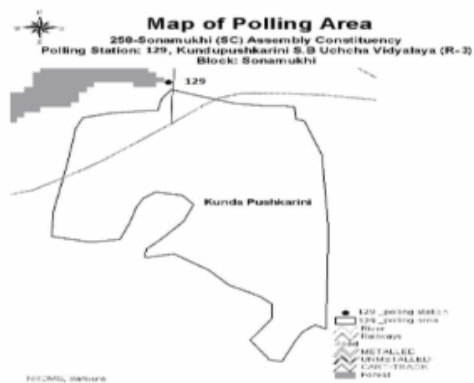

Nazri Naksha