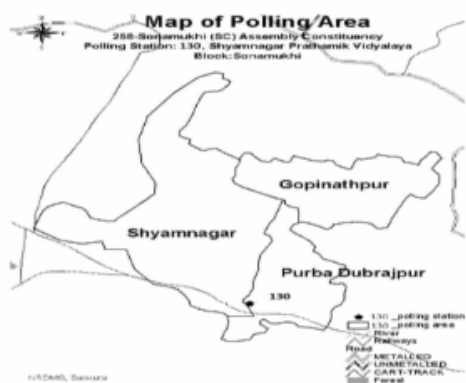

Nazri Naksha