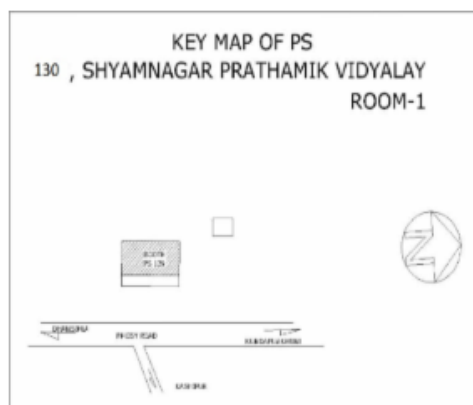

Key MAP View