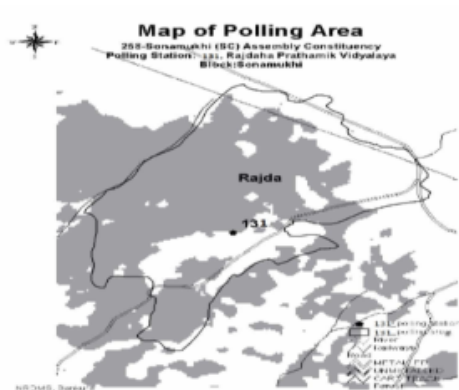

Nazri Naksha