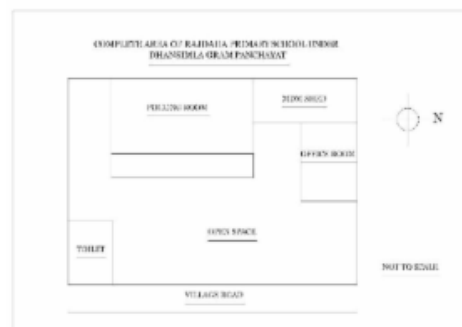

নির্বাচক নিবন্ধন আধিকারিকের স্বাক্ষর

Nazri Naksha

Google Map View

Polling Station Building Front View

Polling Station Front View

Cad View

Key MAP View

1	WB/37/256/240139	নাম : আছরা বিবি স্বামীর নাম: রবিয়াল সেখ বাড়ির নং : n0057 বয়স : 78 লিঙ্গ : মহিলা	ফটো উপলব্ধ	2	YYS1434018	নাম : সাহামিনা বিবি স্বামীর নাম: আশাহাদুল মন্ডল বাড়ির নং : n0055 বয়স : 31 লিঙ্গ : মহিলা	ফটো উপলব্ধ	3	YYS1345818	নাম : আশাহাদুল মন্ডল পিতার নাম: গোলাম রক্বানি মন্ডল বাড়ির নং : n0055 বয়স : 35 লিঙ্গ : পুরুষ	ফটো উপলব্ধ
4	YYS0541201	নাম : ফিরোজ বেগম স্বামীর নাম: আমিরুল মন্ডল বাড়ির নং : n0055 বয়স : 40 লিঙ্গ : মহিলা	ফটো উপলব্ধ	5	WB/37/256/240403	নাম : মমতাজ বিবি সেখ স্বামীর নাম: ইয়ারআলি সেখ বাড়ির নং : n0055 বয়স : 58 লিঙ্গ : মহিলা	ফটো উপলব্ধ	6	WB/37/256/240537	নাম : আমিরুল মন্ডল পিতার নাম: গোলাম রক্বানি মন্ডল বাড়ির নং : n0055 বয়স : 49 লিঙ্গ : পুরুষ	ফটো উপলব্ধ
7	WB/37/256/240141	নাম : আনোয়ারা বিবি মন্ডল স্বামীর নাম: গোলাম রক্বানি মন্ডল বাড়ির নং : n0055 বয়স : 77 লিঙ্গ : মহিলা	ফটো উপলব্ধ	8	YYS1186428	নাম : আসাদুল মন্ডল পিতার নাম: গোলাম রক্বানি মন্ডল বাড়ির নং : n0055 বয়স : 34 লিঙ্গ : পুরুষ	ফটো উপলব্ধ	9	YEX2130862	নাম : নাসিমা মন্ডল স্বামীর নাম: আসাদুল মন্ডল বাড়ির নং : এন0055 বয়স : 24 লিঙ্গ : মহিলা	ফটো উপলব্ধ
10	JFB2359677	নাম : বাবুলাল কবিরাজ পিতার নাম: সাদেমানি কবিরাজ বাড়ির নং : n0019 বয়স : 39 লিঙ্গ : পুরুষ	ফটো উপলব্ধ	11	WB/37/256/240359	নাম : সহরজান বিবি কবিরাজ স্বামীর নাম: সাদেমানি কবিরাজ বাড়ির নং : n0019 বয়স : 67 লিঙ্গ : মহিলা	ফটো উপলব্ধ	12	YYS1698984	নাম : কেয়ানুর বেগম স্বামীর নাম: বাবুলাল কবিরাজ বাড়ির নং : n0019 বয়স : 33 লিঙ্গ : মহিলা	ফটো উপলব্ধ
13	YYS2307635	নাম : খাঁদেজা খাতুন পিতার নাম: সাবির আলি খান বাড়ির নং : এন0045 বয়স : 31 লিঙ্গ : মহিলা	ফটো উপলব্ধ	14	YYS1698976	নাম : রিম্পা বিবি স্বামীর নাম: নূর আলম খাঁ বাড়ির নং : n0017 বয়স : 28 লিঙ্গ : মহিলা	ফটো উপলব্ধ	15	YYS2058667	নাম : নুন্সিমা বেগম স্বামীর নাম: আশাদুল খাঁ বাড়ির নং : N0016 বয়স : 25 লিঙ্গ : মহিলা	ফটো উপলব্ধ
16	YYS1698992	নাম : সাবিনা বেগম স্বামীর নাম: ফিরোজ খাঁ বাড়ির নং : n0097 বয়স : 31 লিঙ্গ : মহিলা	ফটো উপলব্ধ	17	YYS1186410	নাম : নয়নতারা মল্লিক স্বামীর নাম: সোমেদ আলি মল্লিক বাড়ির নং : n0021 বয়স : 40 লিঙ্গ : মহিলা	ফটো উপলব্ধ	18	WB/37/256/240366	নাম : সুরিয়া বিবি খাঁ স্বামীর নাম: সাহাবুল খাঁ বাড়ির নং : n0021 বয়স : 61 লিঙ্গ : মহিলা	ফটো উপলব্ধ
19	YYS1618321	নাম : কিতাবুল খাঁ পিতার নাম: সোমসের খাঁ বাড়ির নং : n0018 বয়স : 29 লিঙ্গ : পুরুষ	ফটো উপলব্ধ	20	JFB2448900	নাম : সোমসের খাঁ পিতার নাম: হাতেম খাঁ বাড়ির নং : n0018 বয়স : 61 লিঙ্গ : পুরুষ	ফটো উপলব্ধ	21	YYS2102663	নাম : সারজিনা বেগম স্বামীর নাম: সাবেদ আলি খাঁ বাড়ির নং : এন0015 বয়স : 23 লিঙ্গ : মহিলা	ফটো উপলব্ধ
22	YYS2102762	নাম : রাজীব খাঁ পিতার নাম: আব্দু খাঁ বাড়ির নং : এন0105 বয়স : 23 লিঙ্গ : পুরুষ	ফটো উপলব্ধ	23	JFB2448892	নাম : আদিনা বিবি খাঁ স্বামীর নাম: সাব্দ আলি খাঁ বাড়ির নং : n0015 বয়স : 42 লিঙ্গ : মহিলা	ফটো উপলব্ধ	24	YYS2102788	নাম : সুকতারা বিবি স্বামীর নাম: কিতাবুল খাঁ বাড়ির নং : এন0018 বয়স : 23 লিঙ্গ : মহিলা	ফটো উপলব্ধ
25	YYS1345768	নাম : সাব্দ আলি খাঁ পিতার নাম: এমানু খাঁ বাড়ির নং : n0015 বয়স : 36 লিঙ্গ : পুরুষ	ফটো উপলব্ধ	26	WB/37/256/240260	নাম : মাঝিয়াবিবি খাঁ স্বামীর নাম: এমানু খাঁ বাড়ির নং : n0015 বয়স : 67 লিঙ্গ : মহিলা	ফটো উপলব্ধ	27	YYS2169324	নাম : আমির খাঁ পিতার নাম: হাতেম খাঁ বাড়ির নং : n0016 বয়স : 66 লিঙ্গ : পুরুষ	ফটো উপলব্ধ
28	WB/37/256/240350	নাম : এমানু খাঁ পিতার নাম: হাতেম খাঁ বাড়ির নং : n0015 বয়স : 71 লিঙ্গ : পুরুষ	ফটো উপলব্ধ	29	YYS2215739	নাম : তহিদুল খাঁ পিতার নাম: সোমসের খাঁ বাড়ির নং : এন0018 বয়স : 22 লিঙ্গ : পুরুষ	ফটো উপলব্ধ	30	YYS1928324	নাম : সাইদুল খাঁ পিতার নাম: আমির আলি খাঁ বাড়ির নং : এন0016 বয়স : 25 লিঙ্গ : পুরুষ	ফটো উপলব্ধ