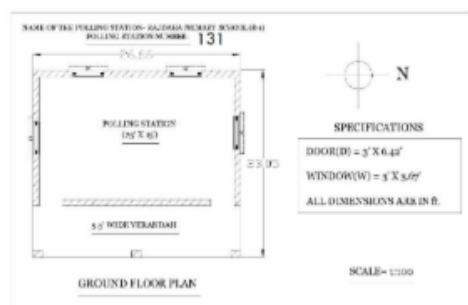

নির্বাচক নিবন্ধন আধিকারিকের স্বাক্ষর

Nazri Naksha

Google Map View

Polling Station Building Front View

Polling Station Front View

Cad View

Key MAP View

1	WB/37/256/240139	নাম : আছরা বিবি স্বামীর নাম: রবিয়াল সেখ বাড়ির নং : n0057 বয়স : 78 লিঙ্গ : মহিলা	ফটো উপলব্ধ	2	YYS1434018	নাম : সাহামিনা বিবি স্বামীর নাম: আশাহাদুল মন্ডল বাড়ির নং : n0055 বয়স : 31 লিঙ্গ : মহিলা	ফটো উপলব্ধ	3	YYS1345818	নাম : আশাহাদুল মন্ডল পিতার নাম: গোলাম রক্বানি মন্ডল বাড়ির নং : n0055 বয়স : 35 লিঙ্গ : পুরুষ	ফটো উপলব্ধ
4	YYS0541201	নাম : ফিরোজ বেগম স্বামীর নাম: আমিরুল মন্ডল বাড়ির নং : n0055 বয়স : 40 লিঙ্গ : মহিলা	ফটো উপলব্ধ	5	WB/37/256/240403	নাম : মমতাজ বিবি সেখ স্বামীর নাম: ইয়ারআলি সেখ বাড়ির নং : n0055 বয়স : 58 লিঙ্গ : মহিলা	ফটো উপলব্ধ	6	WB/37/256/240537	নাম : আমিরুল মন্ডল পিতার নাম: গোলাম রক্বানি মন্ডল বাড়ির নং : n0055 বয়স : 49 লিঙ্গ : পুরুষ	ফটো উপলব্ধ
7	WB/37/256/240141	নাম : আনোয়ারা বিবি মন্ডল স্বামীর নাম: গোলাম রক্বানি মন্ডল বাড়ির নং : n0055 বয়স : 77 লিঙ্গ : মহিলা	ফটো উপলব্ধ	8	YYS1186428	নাম : আসাদুল মন্ডল পিতার নাম: গোলাম রক্বানি মন্ডল বাড়ির নং : n0055 বয়স : 34 লিঙ্গ : পুরুষ	ফটো উপলব্ধ	9	YEX2130862	নাম : নাসিমা মন্ডল স্বামীর নাম: আসাদুল মন্ডল বাড়ির নং : এন0055 বয়স : 24 লিঙ্গ : মহিলা	ফটো উপলব্ধ
10	JFB2359677	নাম : বাবুলাল কবিরাজ পিতার নাম: সাদেমানি কবিরাজ বাড়ির নং : n0019 বয়স : 39 লিঙ্গ : পুরুষ	ফটো উপলব্ধ	11	WB/37/256/240359	নাম : সহরজান বিবি কবিরাজ স্বামীর নাম: সাদেমানি কবিরাজ বাড়ির নং : n0019 বয়স : 67 লিঙ্গ : মহিলা	ফটো উপলব্ধ	12	YYS1698984	নাম : কেয়ানুর বেগম স্বামীর নাম: বাবুলাল কবিরাজ বাড়ির নং : n0019 বয়স : 33 লিঙ্গ : মহিলা	ফটো উপলব্ধ
13	YYS2307635	নাম : খাঁদেজা খাতুন পিতার নাম: সাবির আলি খান বাড়ির নং : এন0045 বয়স : 31 লিঙ্গ : মহিলা	ফটো উপলব্ধ	14	YYS1698976	নাম : রিম্পা বিবি স্বামীর নাম: নূর আলম খাঁ বাড়ির নং : n0017 বয়স : 28 লিঙ্গ : মহিলা	ফটো উপলব্ধ	15	YYS2058667	নাম : নুন্সিমা বেগম স্বামীর নাম: আশাদুল খাঁ বাড়ির নং : N0016 বয়স : 25 লিঙ্গ : মহিলা	ফটো উপলব্ধ
16	YYS1698992	নাম : সাবিনা বেগম স্বামীর নাম: ফিরোজ খাঁ বাড়ির নং : n0097 বয়স : 31 লিঙ্গ : মহিলা	ফটো উপলব্ধ	17	YYS1186410	নাম : নয়নতারা মল্লিক স্বামীর নাম: সোমেদ আলি মল্লিক বাড়ির নং : n0021 বয়স : 40 লিঙ্গ : মহিলা	ফটো উপলব্ধ	18	WB/37/256/240366	নাম : সুরিয়া বিবি খাঁ স্বামীর নাম: সাহাবুল খাঁ বাড়ির নং : n0021 বয়স : 61 লিঙ্গ : মহিলা	ফটো উপলব্ধ
19	YYS1618321	নাম : কিতাবুল খাঁ পিতার নাম: সোমসের খাঁ বাড়ির নং : n0018 বয়স : 29 লিঙ্গ : পুরুষ	ফটো উপলব্ধ	20	JFB2448900	নাম : সোমসের খাঁ পিতার নাম: হাতেম খাঁ বাড়ির নং : n0018 বয়স : 61 লিঙ্গ : পুরুষ	ফটো উপলব্ধ	21	YYS2102663	নাম : সারজিনা বেগম স্বামীর নাম: সাবেদ আলি খাঁ বাড়ির নং : এন0015 বয়স : 23 লিঙ্গ : মহিলা	ফটো উপলব্ধ
22	YYS2102762	নাম : রাজীব খাঁ পিতার নাম: আব্দু খাঁ বাড়ির নং : এন0105 বয়স : 23 লিঙ্গ : পুরুষ	ফটো উপলব্ধ	23	JFB2448892	নাম : আদিনা বিবি খাঁ স্বামীর নাম: সাব্দ আলি খাঁ বাড়ির নং : n0015 বয়স : 42 লিঙ্গ : মহিলা	ফটো উপলব্ধ	24	YYS2102788	নাম : সুকতারা বিবি স্বামীর নাম: কিতাবুল খাঁ বাড়ির নং : এন0018 বয়স : 23 লিঙ্গ : মহিলা	ফটো উপলব্ধ
25	YYS1345768	নাম : সাব্দ আলি খাঁ পিতার নাম: এমানু খাঁ বাড়ির নং : n0015 বয়স : 36 লিঙ্গ : পুরুষ	ফটো উপলব্ধ	26	WB/37/256/240260	নাম : মাঝিয়াবিবি খাঁ স্বামীর নাম: এমানু খাঁ বাড়ির নং : n0015 বয়স : 67 লিঙ্গ : মহিলা	ফটো উপলব্ধ	27	YYS2169324	নাম : আমির খাঁ পিতার নাম: হাতেম খাঁ বাড়ির নং : n0016 বয়স : 66 লিঙ্গ : পুরুষ	ফটো উপলব্ধ
28	WB/37/256/240350	নাম : এমানু খাঁ পিতার নাম: হাতেম খাঁ বাড়ির নং : n0015 বয়স : 71 লিঙ্গ : পুরুষ	ফটো উপলব্ধ	29	YYS2215739	নাম : তহিদুল খাঁ পিতার নাম: সোমসের খাঁ বাড়ির নং : এন0018 বয়স : 22 লিঙ্গ : পুরুষ	ফটো উপলব্ধ	30	YYS1928324	নাম : সাইদুল খাঁ পিতার নাম: আমির আলি খাঁ বাড়ির নং : এন0016 বয়স : 25 লিঙ্গ : পুরুষ	ফটো উপলব্ধ