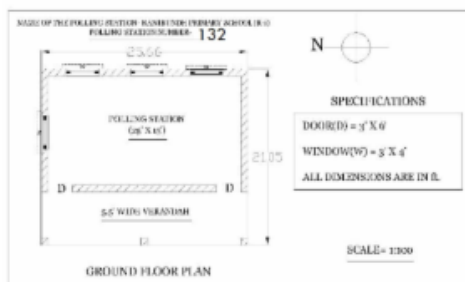

নির্বাচক নিবন্ধন আধিকারিকের স্বাক্ষর

Nazri Naksha

Google Map View

Polling Station Building Front View

Polling Station Front View

Cad View

Key MAP View

বিধানসভা নির্বাচনক্ষেত্রের নং, নাম : 258-সোনামুখী
ভাগ নং, নাম : 1-রাণীবাঁধ,ভিমরা সমগ্র গ্রাম