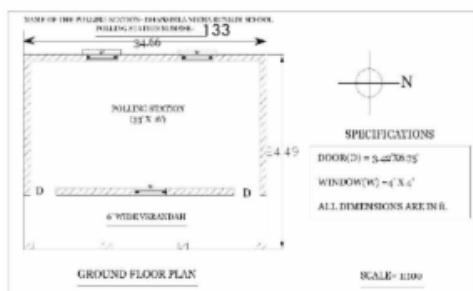

নির্বাচক নিবন্ধন আধিকারিকের স্বাক্ষর

Nazri Naksha

Google Map View

Polling Station Building Front View

Polling Station Front View

Cad View

Key MAP View

1 নাম : চিত্তা চ্যাটাঙ্গী স্বামীর নাম : জয়ন্ত চ্যাটাঙ্গী বাড়ির নং : এন০০৫১ বয়স : 26 লিঙ্গ : মহিলা	YYS1928779	2 নাম : জয়ন্ত চ্যাটাঙ্গী পিতার নাম : নারান গোপাল চ্যাটাঙ্গী বাড়ির নং : n0051 বয়স : 39 লিঙ্গ : পুরুষ	JFB2360022	3 নাম : আলপনা স্বামীর নাম : নারানগোপাল চট্টোপাধ্যায় বাড়ির নং : n0051 বয়স : 59 লিঙ্গ : মহিলা	YYS1986371
4 নাম : নারান গোপাল পিতার নাম : পঞ্চানন চট্টোপাধ্যায় বাড়ির নং : n0051 বয়স : 65 লিঙ্গ : পুরুষ	YYS1986199	5 নাম : সাগর কর্মকার পিতার নাম : দীনবন্ধু কর্মকার বাড়ির নং : n0036 বয়স : 35 লিঙ্গ : পুরুষ	YYS1188176	6 নাম : দীপঙ্কর কর্মকার পিতার নাম : অধীর কুমার কর্মকার বাড়ির নং : n0036 বয়স : 42 লিঙ্গ : পুরুষ	JFB1897990
7 নাম : স্বরূপ কর্মকার পিতার নাম : দীনবন্ধু কর্মকার বাড়ির নং : n0036 বয়স : 32 লিঙ্গ : পুরুষ	YYS1530344	8 নাম : অভয় কর্মকার পিতার নাম : অজিত কর্মকার বাড়ির নং : n0054 বয়স : 38 লিঙ্গ : পুরুষ	JFB2359982	9 নাম : শুভদীপ কর্মকার পিতার নাম : রনজিৎ কর্মকার বাড়ির নং : N0047 বয়স : 24 লিঙ্গ : পুরুষ	YYS2057529
10 নাম : হারাধন কর্মকার পিতার নাম : সুবল কর্মকার বাড়ির নং : n0034 বয়স : 66 লিঙ্গ : পুরুষ	YYS2079473	11 নাম : মুকুল কর্মকার পিতার নাম : দিলীপ কর্মকার বাড়ির নং : n0138 বয়স : 39 লিঙ্গ : পুরুষ	JFB2178127	12 নাম : জ্যোৎস্না কর্মকার স্বামীর নাম : গৌতম কর্মকার বাড়ির নং : n0037 বয়স : 41 লিঙ্গ : মহিলা	YYS0546390
13 নাম : অমিত কর্মকার পিতার নাম : অজিত কর্মকার বাড়ির নং : n0054 বয়স : 34 লিঙ্গ : পুরুষ	YYS1188101	14 নাম : বৈশাখী কর্মকার স্বামীর নাম : অর্পিত কর্মকার বাড়ির নং : n0036 বয়স : 33 লিঙ্গ : মহিলা	YYS1738582	15 নাম : সরমা কর্মকার(চন্দ্র) স্বামীর নাম : প্রশান্ত কর্মকার বাড়ির নং : n0033 বয়স : 40 লিঙ্গ : মহিলা	YYS1699461
16 নাম : সুধীর কর্মকার পিতার নাম : বগলাকান্ত কর্মকার বাড়ির নং : n0036 বয়স : 85 লিঙ্গ : পুরুষ	WB/37/256/231448	17 নাম : মৌমিতা দে কর্মকার স্বামীর নাম : সুমন্ত কর্মকার বাড়ির নং : n0035 বয়স : 36 লিঙ্গ : মহিলা	DRW2685147	18 নাম : মমতা কর্মকার স্বামীর নাম : সন্তোষ কর্মকার বাড়ির নং : n0035 বয়স : 63 লিঙ্গ : মহিলা	YYS2313385
19 নাম : সন্তোষ কর্মকার পিতার নাম : সুবল কর্মকার বাড়ির নং : n0035 বয়স : 73 লিঙ্গ : পুরুষ	YYS2313377	20 নাম : যমুনা কর্মকার স্বামীর নাম : হারাধন কর্মকার বাড়ির নং : n0034 বয়স : 56 লিঙ্গ : মহিলা	WB/37/256/231423	21 নাম : প্রকাশ কর্মকার পিতার নাম : দিলীপ কুমার কর্মকার বাড়ির নং : n0138 বয়স : 42 লিঙ্গ : পুরুষ	JFB1898014
22 নাম : বনমালী কর্মকার পিতার নাম : ভজহারি কর্মকার বাড়ির নং : n0138 বয়স : 55 লিঙ্গ : পুরুষ	WB/37/256/231208	23 নাম : মিতুন কর্মকার পিতার নাম : দিলীপ কর্মকার বাড়ির নং : n0138 বয়স : 36 লিঙ্গ : পুরুষ	YYS1096411	24 নাম : শোভা কর্মকার স্বামীর নাম : দিলীপ কর্মকার বাড়ির নং : n0138 বয়স : 65 লিঙ্গ : মহিলা	WB/37/256/231048
25 নাম : দিলীপ কর্মকার পিতার নাম : ভজহারি কর্মকার বাড়ির নং : n0138 বয়স : 69 লিঙ্গ : পুরুষ	WB/37/256/231010	26 নাম : মানসী কর্মকার স্বামীর নাম : উদয়চন্দ্র কর্মকার বাড়ির নং : n0053 বয়স : 35 লিঙ্গ : মহিলা	YYS1434448	27 নাম : উদয় চন্দ্র কর্মকার পিতার নাম : গোপাল চন্দ্র কর্মকার বাড়ির নং : n0053 বয়স : 47 লিঙ্গ : পুরুষ	JFB1296482
28 নাম : অসিত কুমার কর্মকার পিতার নাম : গোপাল চন্দ্র কর্মকার বাড়ির নং : n0053 বয়স : 55 লিঙ্গ : পুরুষ	WB/37/256/231146	29 নাম : সাবিত্রী কর্মকার স্বামীর নাম : গোপাল চন্দ্র কর্মকার বাড়ির নং : n0053 বয়স : 75 লিঙ্গ : মহিলা	YYS2368355	30 নাম : ভৈরব কর্মকার পিতার নাম : শিবনাথ কর্মকার বাড়ির নং : n0047 বয়স : 37 লিঙ্গ : পুরুষ	JFB2561439