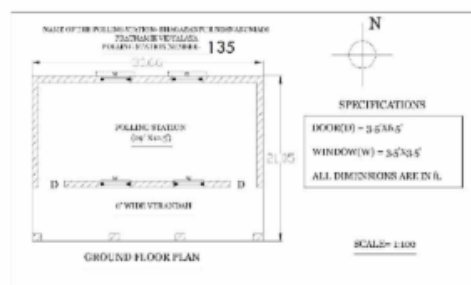

নির্বাচক নিবন্ধন আধিকারিকের স্বাক্ষর

Nazri Naksha

Google Map View

Polling Station Building Front View

Polling Station Front View

Cad View

Key MAP View

বিধানসভা নির্বাচনক্ষেত্রের নং, নাম : 258-সোনামুখী  
ভাগ নং, নাম : 1-ধানসিমলা(আংশিক),ভগবানপুর(আংশিক),করঞ্জকুলী গ্রাম সমগ্র