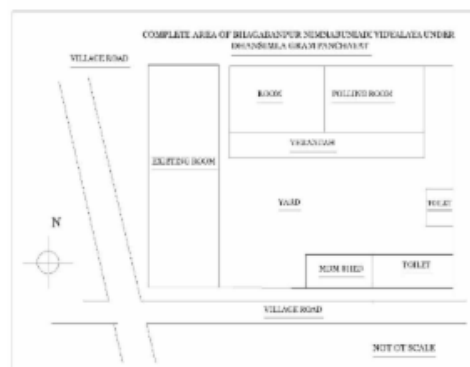

নির্বাচক নিবন্ধন আধিকারিকের স্বাক্ষর

Nazri Naksha

Google Map View

Polling Station Building Front View

Polling Station Front View

Cad View

Key MAP View

বিধানসভা নির্বাচনক্ষেত্রের নং, নাম : 258-সোনামুখী  
ভাগ নং, নাম : 1-ধানসিমলা(আংশিক),ভগবানপুর(আংশিক),করঞ্জকুলী গ্রাম সমগ্র