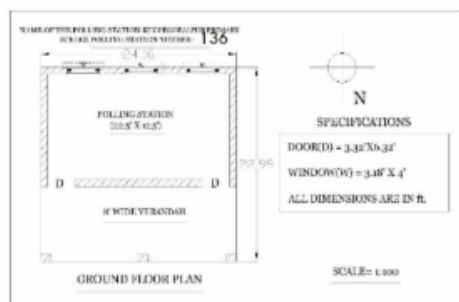

নির্বাচক নিবন্ধন আধিকারিকের স্বাক্ষর

Nazri Naksha

Google Map View

Polling Station Building Front View

Polling Station Front View

Cad View

Key MAP View

বিধানসভা নির্বাচনক্ষেত্রের নং, নাম : 258-সোনামুখী
ভাগ নং, নাম : 1-ভগবানপুর(আংশিক),কুঁচগোপালপুর