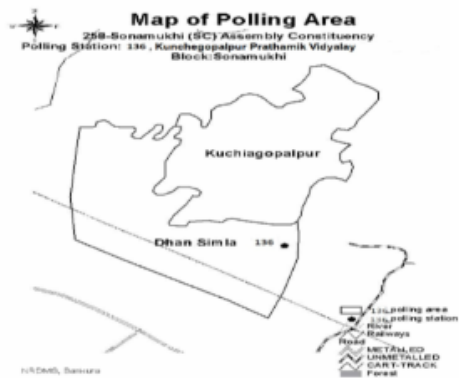

Nazri Naksha