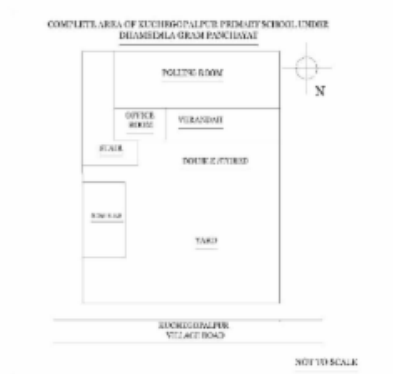

নির্বাচক নিবন্ধন আধিকারিকের স্বাক্ষর

Nazri Naksha

Google Map View

Polling Station Building Front View

Polling Station Front View

Cad View

Key MAP View

বিধানসভা নির্বাচনক্ষেত্রের নং, নাম : 258-সোনামুখী
ভাগ নং, নাম : 1-ভগবানপুর(আংশিক),কুঁচগোপালপুর