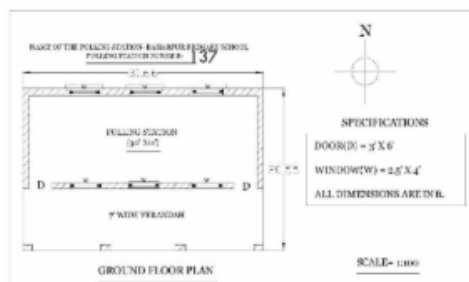

নির্বাচক নিবন্ধন আধিকারিকের স্বাক্ষর

Nazri Naksha

Google Map View

Polling Station Building Front View

Polling Station Front View

Cad View

Key MAP View

1 নাম : সেখ আদাস আলি পিতার নাম: সেখ ফকির বাড়ির নং : n0009 বয়স : 66 লিঙ্গ : পুরুষ ফটো উপলব্ধ	WB/37/256/228174	2 নাম : সেখ আসরাফুল আলি পিতার নাম: সেখ আদাস আলি বাড়ির নং : n0009 বয়স : 29 লিঙ্গ : পুরুষ ফটো উপলব্ধ	YYS1776962	3 নাম : সেখ আরবানুল হক পিতার নাম: মহম্মাদ মোমিন সেখ বাড়ির নং : n0109 বয়স : 40 লিঙ্গ : পুরুষ ফটো উপলব্ধ	JFB1897966
4 নাম : সেখ সওকৎ আলি পিতার নাম: সেখ রববানি বাড়ির নং : n0005 বয়স : 75 লিঙ্গ : পুরুষ ফটো উপলব্ধ	WB/37/256/228240	5 নাম : সেখ রবিউল পিতার নাম: মোক্তার সেখ বাড়ির নং : n0040 বয়স : 63 লিঙ্গ : পুরুষ ফটো উপলব্ধ	WB/37/256/228092	6 নাম : সারোয়ারা বেগম স্বামীর নাম: সেখ মহঃ মোমিন বাড়ির নং : n0004 বয়স : 69 লিঙ্গ : মহিলা ফটো উপলব্ধ	YYS1984483
7 নাম : লায়লা বিবি স্বামীর নাম: সেখ আদাস আলি বাড়ির নং : n0009 বয়স : 53 লিঙ্গ : মহিলা ফটো উপলব্ধ	YYS1984988	8 নাম : মিরাজ সেখ পিতার নাম: সেখ রবিউল বাড়ির নং : n0040 বয়স : 30 লিঙ্গ : পুরুষ ফটো উপলব্ধ	YYS1531664	9 নাম : সেখ আকিল পিতার নাম: সেখ বিল্লাল বাড়ির নং : n0090 বয়স : 27 লিঙ্গ : পুরুষ ফটো উপলব্ধ	YYS1776947
10 নাম : ফজিলা বেগম স্বামীর নাম: সেখ সওকত আলি বাড়ির নং : n0005 বয়স : 68 লিঙ্গ : মহিলা ফটো উপলব্ধ	YYS1985183	11 নাম : রীনা বেগম স্বামীর নাম: সাহাজাহান আলি বাড়ির নং : n0005 বয়স : 32 লিঙ্গ : মহিলা ফটো উপলব্ধ	YYS1435379	12 নাম : রেজিনা বেগম স্বামীর নাম: সেখ আরবানুল হক বাড়ির নং : n0004 বয়স : 37 লিঙ্গ : মহিলা ফটো উপলব্ধ	YYS1619832
13 নাম : সেখ জিয়াউল হক পিতার নাম: সেখ আয়নাল বাড়ির নং : n0109 বয়স : 47 লিঙ্গ : পুরুষ ফটো উপলব্ধ	WB/37/256/228241	14 নাম : রহিমা বেগম স্বামীর নাম: সেখ রাজিবউদ্দিন বাড়ির নং : n0107 বয়স : 36 লিঙ্গ : মহিলা ফটো উপলব্ধ	YYS1317320	15 নাম : সাহেব সেখ পিতার নাম: কিবরিয়া সেখ বাড়ির নং : n0041 বয়স : 33 লিঙ্গ : পুরুষ ফটো উপলব্ধ	YYS1347921
16 নাম : সেখ কিবরিয়া পিতার নাম: সেখ ইদরিশ বাড়ির নং : n0041 বয়স : 64 লিঙ্গ : পুরুষ ফটো উপলব্ধ	JFB2451029	17 নাম : সাহানা সুলতানা স্বামীর নাম: সেখ নজরুল ইসলাম বাড়ির নং : n0040 বয়স : 30 লিঙ্গ : মহিলা ফটো উপলব্ধ	YYS1619857	18 নাম : সেখ নজরুল ইসলাম পিতার নাম: সেখ রবিউল বাড়ির নং : n0040 বয়স : 37 লিঙ্গ : পুরুষ ফটো উপলব্ধ	JFB2562460
19 নাম : সেখ আমজাদ আলী পিতার নাম: সেখ আদাস আলী বাড়ির নং : n0009 বয়স : 31 লিঙ্গ : পুরুষ ফটো উপলব্ধ	YYS1531730	20 নাম : সেখ শাজাহান আলি পিতার নাম: সেখ সন্তকৎ আলি বাড়ির নং : n0005 বয়স : 44 লিঙ্গ : পুরুষ ফটো উপলব্ধ	JFB1451947	21 নাম : নাজমুন্নেসা বেগম স্বামীর নাম: সেখ জিবুসুলতান বাড়ির নং : n0023 বয়স : 53 লিঙ্গ : মহিলা ফটো উপলব্ধ	JFB1303031
22 নাম : গুলেনুর বেগম স্বামীর নাম: আয়নাল সেখ বাড়ির নং : n0090 বয়স : 47 লিঙ্গ : মহিলা ফটো উপলব্ধ	JFB1452127	23 নাম : একরামুল হক সেখ পিতার নাম: মোঃ মোমিন সেখ বাড়ির নং : n0004 বয়স : 50 লিঙ্গ : পুরুষ ফটো উপলব্ধ	WB/37/256/228061	24 নাম : সেখ আয়নাল পিতার নাম: শেখ হারুণ বাড়ির নং : n0090 বয়স : 53 লিঙ্গ : পুরুষ ফটো উপলব্ধ	YYS2080067
25 নাম : সোনিয়া পারভিন বেগম স্বামীর নাম: হানিফ সেখ বাড়ির নং : N0154 বয়স : 30 লিঙ্গ : মহিলা ফটো উপলব্ধ	YYS1619873	26 নাম : নবুবা বেগম স্বামীর নাম: সেখ রবিউল বাড়ির নং : n0040 বয়স : 59 লিঙ্গ : মহিলা ফটো উপলব্ধ	YYS1985225	27 নাম : সেখ জাফর আলী পিতার নাম: সেখ বিল্লাল বাড়ির নং : n0090 বয়স : 29 লিঙ্গ : পুরুষ ফটো উপলব্ধ	YYS1531789
28 নাম : জিয়ারুল ইসলাম পিতার নাম: রবিউল সেখ বাড়ির নং : n0040 বয়স : 36 লিঙ্গ : পুরুষ ফটো উপলব্ধ	YYS1096684	29 নাম : আরজিয়া বেগম স্বামীর নাম: সেখ বিল্লাল বাড়ির নং : n0106 বয়স : 46 লিঙ্গ : মহিলা ফটো উপলব্ধ	JFB1305325	30 নাম : সেখ নাজির হোসেন পিতার নাম: সেখ জিবু সুলতান বাড়ির নং : এন0023 বয়স : 23 লিঙ্গ : পুরুষ ফটো উপলব্ধ	YYS2100840