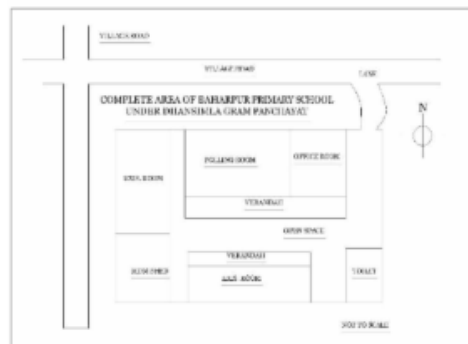

নির্বাচক নিবন্ধন আধিকারিকের স্বাক্ষর

Nazri Naksha

Google Map View

Polling Station Building Front View

Polling Station Front View

Cad View

Key MAP View

1 নাম : সেখ আদাস আলি পিতার নাম: সেখ ফকির বাড়ির নং : n0009 বয়স : 66 লিঙ্গ : পুরুষ ফটো উপলব্ধ	WB/37/256/228174	2 নাম : সেখ আসরাফুল আলি পিতার নাম: সেখ আদাস আলি বাড়ির নং : n0009 বয়স : 29 লিঙ্গ : পুরুষ ফটো উপলব্ধ	YYS1776962	3 নাম : সেখ আরবানুল হক পিতার নাম: মহম্মাদ মোমিন সেখ বাড়ির নং : n0109 বয়স : 40 লিঙ্গ : পুরুষ ফটো উপলব্ধ	JFB1897966
4 নাম : সেখ সওকৎ আলি পিতার নাম: সেখ রববানি বাড়ির নং : n0005 বয়স : 75 লিঙ্গ : পুরুষ ফটো উপলব্ধ	WB/37/256/228240	5 নাম : সেখ রবিউল পিতার নাম: মোক্তার সেখ বাড়ির নং : n0040 বয়স : 63 লিঙ্গ : পুরুষ ফটো উপলব্ধ	WB/37/256/228092	6 নাম : সারোয়ারা বেগম স্বামীর নাম: সেখ মহঃ মোমিন বাড়ির নং : n0004 বয়স : 69 লিঙ্গ : মহিলা ফটো উপলব্ধ	YYS1984483
7 নাম : লায়লা বিবি স্বামীর নাম: সেখ আদাস আলি বাড়ির নং : n0009 বয়স : 53 লিঙ্গ : মহিলা ফটো উপলব্ধ	YYS1984988	8 নাম : মিরাজ সেখ পিতার নাম: সেখ রবিউল বাড়ির নং : n0040 বয়স : 30 লিঙ্গ : পুরুষ ফটো উপলব্ধ	YYS1531664	9 নাম : সেখ আকিল পিতার নাম: সেখ বিল্লাল বাড়ির নং : n0090 বয়স : 27 লিঙ্গ : পুরুষ ফটো উপলব্ধ	YYS1776947
10 নাম : ফজিলা বেগম স্বামীর নাম: সেখ সওকত আলি বাড়ির নং : n0005 বয়স : 68 লিঙ্গ : মহিলা ফটো উপলব্ধ	YYS1985183	11 নাম : রীনা বেগম স্বামীর নাম: সাহাজাহান আলি বাড়ির নং : n0005 বয়স : 32 লিঙ্গ : মহিলা ফটো উপলব্ধ	YYS1435379	12 নাম : রেজিনা বেগম স্বামীর নাম: সেখ আরবানুল হক বাড়ির নং : n0004 বয়স : 37 লিঙ্গ : মহিলা ফটো উপলব্ধ	YYS1619832
13 নাম : সেখ জিয়াউল হক পিতার নাম: সেখ আয়নাল বাড়ির নং : n0109 বয়স : 47 লিঙ্গ : পুরুষ ফটো উপলব্ধ	WB/37/256/228241	14 নাম : রহিমা বেগম স্বামীর নাম: সেখ রাজিবউদ্দিন বাড়ির নং : n0107 বয়স : 36 লিঙ্গ : মহিলা ফটো উপলব্ধ	YYS1317320	15 নাম : সাহেব সেখ পিতার নাম: কিবরিয়া সেখ বাড়ির নং : n0041 বয়স : 33 লিঙ্গ : পুরুষ ফটো উপলব্ধ	YYS1347921
16 নাম : সেখ কিবরিয়া পিতার নাম: সেখ ইদরিশ বাড়ির নং : n0041 বয়স : 64 লিঙ্গ : পুরুষ ফটো উপলব্ধ	JFB2451029	17 নাম : সাহানা সুলতানা স্বামীর নাম: সেখ নজরুল ইসলাম বাড়ির নং : n0040 বয়স : 30 লিঙ্গ : মহিলা ফটো উপলব্ধ	YYS1619857	18 নাম : সেখ নজরুল ইসলাম পিতার নাম: সেখ রবিউল বাড়ির নং : n0040 বয়স : 37 লিঙ্গ : পুরুষ ফটো উপলব্ধ	JFB2562460
19 নাম : সেখ আমজাদ আলী পিতার নাম: সেখ আদাস আলী বাড়ির নং : n0009 বয়স : 31 লিঙ্গ : পুরুষ ফটো উপলব্ধ	YYS1531730	20 নাম : সেখ শাজাহান আলি পিতার নাম: সেখ সন্তকৎ আলি বাড়ির নং : n0005 বয়স : 44 লিঙ্গ : পুরুষ ফটো উপলব্ধ	JFB1451947	21 নাম : নাজমুন্নেসা বেগম স্বামীর নাম: সেখ জিবুসুলতান বাড়ির নং : n0023 বয়স : 53 লিঙ্গ : মহিলা ফটো উপলব্ধ	JFB1303031
22 নাম : গুলেনুর বেগম স্বামীর নাম: আয়নাল সেখ বাড়ির নং : n0090 বয়স : 47 লিঙ্গ : মহিলা ফটো উপলব্ধ	JFB1452127	23 নাম : একরামুল হক সেখ পিতার নাম: মোঃ মোমিন সেখ বাড়ির নং : n0004 বয়স : 50 লিঙ্গ : পুরুষ ফটো উপলব্ধ	WB/37/256/228061	24 নাম : সেখ আয়নাল পিতার নাম: শেখ হারুণ বাড়ির নং : n0090 বয়স : 53 লিঙ্গ : পুরুষ ফটো উপলব্ধ	YYS2080067
25 নাম : সোনিয়া পারভিন বেগম স্বামীর নাম: হানিফ সেখ বাড়ির নং : N0154 বয়স : 30 লিঙ্গ : মহিলা ফটো উপলব্ধ	YYS1619873	26 নাম : নবুবা বেগম স্বামীর নাম: সেখ রবিউল বাড়ির নং : n0040 বয়স : 59 লিঙ্গ : মহিলা ফটো উপলব্ধ	YYS1985225	27 নাম : সেখ জাফর আলী পিতার নাম: সেখ বিল্লাল বাড়ির নং : n0090 বয়স : 29 লিঙ্গ : পুরুষ ফটো উপলব্ধ	YYS1531789
28 নাম : জিয়ারুল ইসলাম পিতার নাম: রবিউল সেখ বাড়ির নং : n0040 বয়স : 36 লিঙ্গ : পুরুষ ফটো উপলব্ধ	YYS1096684	29 নাম : আরজিয়া বেগম স্বামীর নাম: সেখ বিল্লাল বাড়ির নং : n0106 বয়স : 46 লিঙ্গ : মহিলা ফটো উপলব্ধ	JFB1305325	30 নাম : সেখ নাজির হোসেন পিতার নাম: সেখ জিবু সুলতান বাড়ির নং : এন0023 বয়স : 23 লিঙ্গ : পুরুষ ফটো উপলব্ধ	YYS2100840