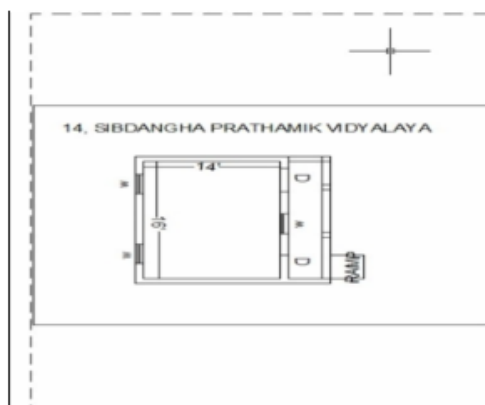

নির্বাচক নিবন্ধন আধিকারিকের স্বাক্ষর

Nazri Naksha

Google Map View

Polling Station Building Front View

Polling Station Front View

Cad View

Key MAP View

1 নাম : পারুল ঘোষ স্বামীর নাম: কাঙ্গীপদ ঘোষ বাড়ির নং : n0040 বয়স : 66 লিঙ্গ : মহিলা	YYS1747831 ফটো উপলব্ধ	2 নাম : শ্যামল ঘোষ পিতার নাম: নরেশ ঘোষ বাড়ির নং : n0027 বয়স : 27 লিঙ্গ : পুরুষ	YYS1747708 ফটো উপলব্ধ	3 নাম : সুজিত ঘোষ পিতার নাম: দুলাল ঘোষ বাড়ির নং : n0028 বয়স : 67 লিঙ্গ : পুরুষ	WB/37/256/114037 ফটো উপলব্ধ
4 নাম : পূর্ণিমা ঘোষ স্বামীর নাম: হীরালাল ঘোষ বাড়ির নং : n0028 বয়স : 35 লিঙ্গ : মহিলা	YYS1488204 ফটো উপলব্ধ	5 নাম : হীরালাল ঘোষ পিতার নাম: অজিত ঘোষ বাড়ির নং : n0028 বয়স : 37 লিঙ্গ : পুরুষ	JFB2511186 ফটো উপলব্ধ	6 নাম : সারুবালা ঘোষ স্বামীর নাম: অজিত ঘোষ বাড়ির নং : n0028 বয়স : 68 লিঙ্গ : মহিলা	WB/37/256/114230 ফটো উপলব্ধ
7 নাম : পার্থ ঘোষ পিতার নাম: নিমাই ঘোষ বাড়ির নং : n0027 বয়স : 29 লিঙ্গ : পুরুষ	YYS1588870 ফটো উপলব্ধ	8 নাম : সমীর ঘোষ পিতার নাম: পরেশ ঘোষ বাড়ির নং : n0027 বয়স : 32 লিঙ্গ : পুরুষ	YYS1305812 ফটো উপলব্ধ	9 নাম : সনৎ ঘোষ পিতার নাম: নরেশ ঘোষ বাড়ির নং : n0027 বয়স : 29 লিঙ্গ : পুরুষ	YYS1588862 ফটো উপলব্ধ
10 নাম : লক্ষ্মীরানী ঘোষ স্বামীর নাম: নরেশ ঘোষ বাড়ির নং : n0027 বয়স : 56 লিঙ্গ : মহিলা	JFB1164565 ফটো উপলব্ধ	11 নাম : শিলা ঘোষ স্বামীর নাম: মোহন ঘোষ বাড়ির নং : n0027 বয়স : 36 লিঙ্গ : মহিলা	YYS1305929 ফটো উপলব্ধ	12 নাম : পুষ্পালা ঘোষ স্বামীর নাম: বিশ্বনাথ ঘোষ বাড়ির নং : n0027 বয়স : 59 লিঙ্গ : মহিলা	WB/37/256/114122 ফটো উপলব্ধ
#2 13 নাম : জ্যোৎস্না ঘোষ স্বামীর নাম: নিমাই চন্দ্র ঘোষ বাড়ির নং : n0027 বয়স : 48 লিঙ্গ : মহিলা	YYS2450732 ফটো উপলব্ধ	14 নাম : গৌতম ঘোষ পিতার নাম: পরেশ চন্দ্র ঘোষ বাড়ির নং : n0027 বয়স : 36 লিঙ্গ : পুরুষ	JFB2554806 ফটো উপলব্ধ	15 নাম : পূর্ণিমা রানী ঘোষ স্বামীর নাম: পরেশ চন্দ্র ঘোষ বাড়ির নং : n0027 বয়স : 57 লিঙ্গ : মহিলা	WB/37/256/114124 ফটো উপলব্ধ
16 নাম : পরেশ চন্দ্র ঘোষ পিতার নাম: নলিন চন্দ্র ঘোষ বাড়ির নং : n0027 বয়স : 63 লিঙ্গ : পুরুষ	WB/37/256/114049 ফটো উপলব্ধ	17 নাম : তাপস ঘোষ পিতার নাম: ভরত চন্দ্র ঘোষ বাড়ির নং : n0027 বয়স : 29 লিঙ্গ : পুরুষ	YYS1588888 ফটো উপলব্ধ	18 নাম : টুনু বালা ঘোষ স্বামীর নাম: ভরত চন্দ্র ঘোষ বাড়ির নং : n0027 বয়স : 65 লিঙ্গ : মহিলা	JFB2436277 ফটো উপলব্ধ
19 নাম : ভরত চন্দ্র ঘোষ পিতার নাম: নলিন চন্দ্র ঘোষ বাড়ির নং : n0027 বয়স : 70 লিঙ্গ : পুরুষ	WB/37/256/114361 ফটো উপলব্ধ	20 নাম : বন্দনা ঘোষ স্বামীর নাম: গৌতম ঘোষ বাড়ির নং : n0027 বয়স : 35 লিঙ্গ : মহিলা	YYS1736594 ফটো উপলব্ধ	21 নাম : অরবিন্দ ঘোষ পিতার নাম: অসিত ঘোষ বাড়ির নং : n0039 বয়স : 26 লিঙ্গ : পুরুষ	YYS1827989 ফটো উপলব্ধ
22 নাম : লক্ষ্মীনারায়ন বাপ্দী পিতার নাম: মায়াপদ বাপ্দী বাড়ির নং : n0065 বয়স : 32 লিঙ্গ : পুরুষ	YYS1393149 ফটো উপলব্ধ	23 নাম : আঙ্গুর ঘোষ স্বামীর নাম: শ্যামাপ্রসাদ ঘোষ বাড়ির নং : n0047 বয়স : 58 লিঙ্গ : মহিলা	WB/37/256/114043 ফটো উপলব্ধ	24 নাম : ভোলানাথ ঘোষ পিতার নাম: শ্যামাপ্রসাদ ঘোষ বাড়ির নং : n0047 বয়স : 37 লিঙ্গ : পুরুষ	JFB2511293 ফটো উপলব্ধ
25 নাম : জয়শ্রী ঘোষ স্বামীর নাম: ভোলানাথ ঘোষ বাড়ির নং : n0047 বয়স : 33 লিঙ্গ : মহিলা	YYS1305895 ফটো উপলব্ধ	26 নাম : কৃষ্ণচন্দ্র সিংহ পিতার নাম: রনজিত সিংহ বাড়ির নং : n0047 বয়স : 38 লিঙ্গ : পুরুষ	JFB2511160 ফটো উপলব্ধ	27 নাম : রবিলোচন ঘোষ পিতার নাম: অনিল ঘোষ বাড়ির নং : n0048 বয়স : 55 লিঙ্গ : পুরুষ	WB/37/256/114064 ফটো উপলব্ধ
28 নাম : উমা ঘোষ স্বামীর নাম: রবিলোচন ঘোষ বাড়ির নং : n0048 বয়স : 41 লিঙ্গ : মহিলা	JFB2133130 ফটো উপলব্ধ	29 নাম : জ্যোৎস্না রানী ঘোষ স্বামীর নাম: লক্ষ্মীকান্ত ঘোষ বাড়ির নং : n0048 বয়স : 43 লিঙ্গ : মহিলা	JFB2133148 ফটো উপলব্ধ	30 নাম : প্রতিমা ঘোষ স্বামীর নাম: রামগোপাল ঘোষ বাড়ির নং : n0049 বয়স : 59 লিঙ্গ : মহিলা	WB/37/256/114126 ফটো উপলব্ধ