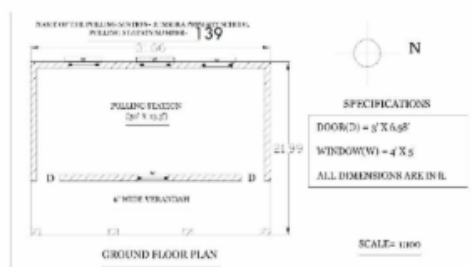

নির্বাচক নিবন্ধন আধিকারিকের স্বাক্ষর

Nazri Naksha

Google Map View

Polling Station Building Front View

Polling Station Front View

Cad View

Key MAP View

1	JFB1452002	নাম : অলিভিয়া বেগম সেখ স্বামীর নাম: আনারুল হক সেখ বাড়ির নং : n0134 বয়স : 46 লিঙ্গ : মহিলা	ফটো উপলব্ধ	2	YYS2080208	নাম : সেখ আনারুল হক পিতার নাম: আবুবকর সেখ বাড়ির নং : n0134 বয়স : 57 লিঙ্গ : পুরুষ	ফটো উপলব্ধ	3	YYS1999820	নাম : সিদ্দিকা বেগম স্বামীর নাম: শামসুল আলম সেখ বাড়ির নং : n0103 বয়স : 73 লিঙ্গ : মহিলা	ফটো উপলব্ধ
4	YYS1930312	নাম : হাফিজুল আলম সেখ মায়ের নাম: মনোহারা বেওয়া বাড়ির নং : এন০১০৩ বয়স : 25 লিঙ্গ : মহিলা	ফটো উপলব্ধ	5	JFB2451763	নাম : মনোহারা বেওয়া সেখ স্বামীর নাম: সাইফুল আলম সেখ বাড়ির নং : n0103 বয়স : 42 লিঙ্গ : মহিলা	ফটো উপলব্ধ	6	YYS1700939	নাম : হীরামতি বেগম স্বামীর নাম: মাবুদ সেখ বাড়ির নং : n0130 বয়স : 29 লিঙ্গ : মহিলা	ফটো উপলব্ধ
7	JFB2181691	নাম : রজব আলি সেখ পিতার নাম: আলমগীর সেখ বাড়ির নং : n0130 বয়স : 46 লিঙ্গ : পুরুষ	ফটো উপলব্ধ	8	YYS1348531	নাম : জাহানারা বেগম স্বামীর নাম: রজব আলি সেখ বাড়ির নং : n0130 বয়স : 40 লিঙ্গ : মহিলা	ফটো উপলব্ধ	9	YYS1190107	নাম : মাবুদ সেখ পিতার নাম: আলমগীর সেখ বাড়ির নং : n0130 বয়স : 38 লিঙ্গ : পুরুষ	ফটো উপলব্ধ
10	YYS1190255	নাম : সওকৎ আলি সেখ পিতার নাম: আলমগীর সেখ বাড়ির নং : n0130 বয়স : 40 লিঙ্গ : পুরুষ	ফটো উপলব্ধ	11	YYS2000065	নাম : মারিয়া বিবি স্বামীর নাম: আলমগীর সেখ বাড়ির নং : n0130 বয়স : 76 লিঙ্গ : মহিলা	ফটো উপলব্ধ	12	YYS2000040	নাম : সেখ আলমগীর পিতার নাম: গোলামরসুল সেখ বাড়ির নং : n0130 বয়স : 77 লিঙ্গ : পুরুষ	ফটো উপলব্ধ
13	YYS1348614	নাম : তাজিনা বেগম স্বামীর নাম: সওকৎ আলি সেখ বাড়ির নং : n0130 বয়স : 32 লিঙ্গ : মহিলা	ফটো উপলব্ধ	14	YYS2329886	নাম : সেখ রানা পিতার নাম: রজব আলি সেখ বাড়ির নং : এন০১৩১ বয়স : 21 লিঙ্গ : পুরুষ	ফটো উপলব্ধ	15	YYS2210458	নাম : রিয়া বেগম স্বামীর নাম: জালাউদ্দিন সেখ বাড়ির নং : এন0052 বয়স : 23 লিঙ্গ : মহিলা	ফটো উপলব্ধ
16	YYS2270668	নাম : জামিরুদ্দিন সেখ পিতার নাম: আফাজুদ্দিন সেখ বাড়ির নং : এন0052 বয়স : 21 লিঙ্গ : পুরুষ	ফটো উপলব্ধ	17	JFB2520831	নাম : হাসিনা বেগম স্বামীর নাম: আফাজুদ্দিন সেখ বাড়ির নং : n0052 বয়স : 38 লিঙ্গ : মহিলা	ফটো উপলব্ধ	18	JFB2520674	নাম : আফাজুদ্দিন সেখ পিতার নাম: আনোয়ার সেখ বাড়ির নং : n0052 বয়স : 39 লিঙ্গ : পুরুষ	ফটো উপলব্ধ
19	YYS1620137	নাম : সেখ জালাউদ্দিন পিতার নাম: সেখ আলাউদ্দিন বাড়ির নং : n0052 বয়স : 29 লিঙ্গ : পুরুষ	ফটো উপলব্ধ	20	YYS1999515	নাম : সেখ আলাউদ্দিন পিতার নাম: সেখ অনোয়ার বাড়ির নং : n0052 বয়স : 51 লিঙ্গ : পুরুষ	ফটো উপলব্ধ	21	YYS2369205	নাম : রাজীব শেখ পিতার নাম: শেখ আলাউদ্দিন বাড়ির নং : এন0052 বয়স : 21 লিঙ্গ : পুরুষ	ফটো উপলব্ধ
22	JFB2181667	নাম : কহিনুর বেগম সেখ স্বামীর নাম: আনিসুর সেখ বাড়ির নং : n0122 বয়স : 42 লিঙ্গ : মহিলা	ফটো উপলব্ধ	23	WB/37/256/237671	নাম : আনিসুর সেখ পিতার নাম: মাসেম সেখ বাড়ির নং : n0122 বয়স : 59 লিঙ্গ : পুরুষ	ফটো উপলব্ধ	24	YYS1274422	নাম : গিয়াসউদ্দিন সেখ পিতার নাম: ইউনুস সেখ বাড়ির নং : n0122 বয়স : 33 লিঙ্গ : পুরুষ	ফটো উপলব্ধ
25	YYS1620152	নাম : শিল্পা খাতুন বেগম স্বামীর নাম: আজহার উদ্দিন সেখ বাড়ির নং : n0122 বয়স : 32 লিঙ্গ : মহিলা	ফটো উপলব্ধ	26	JFB2451656	নাম : আজহার উদ্দিন সেখ পিতার নাম: ইউনুস সেখ বাড়ির নং : n0122 বয়স : 40 লিঙ্গ : পুরুষ	ফটো উপলব্ধ	27	YYS2001618	নাম : সেখ ইউনুস আলি পিতার নাম: মাসেম সেখ বাড়ির নং : n0122 বয়স : 65 লিঙ্গ : পুরুষ	ফটো উপলব্ধ
28	YYS2210326	নাম : জামিলা খাতুন স্বামীর নাম: গিয়াসউদ্দিন সেখ বাড়ির নং : এন0122 বয়স : 24 লিঙ্গ : মহিলা	ফটো উপলব্ধ	29	YYS1998665	নাম : ফার্সিয়াবিবি সেখ স্বামীর নাম: আসগর সেখ বাড়ির নং : n0075 বয়স : 55 লিঙ্গ : মহিলা	ফটো উপলব্ধ	30	YYS1998657	নাম : সেখ আসগর পিতার নাম: ওসমান সেখ বাড়ির নং : n0075 বয়স : 60 লিঙ্গ : পুরুষ	ফটো উপলব্ধ