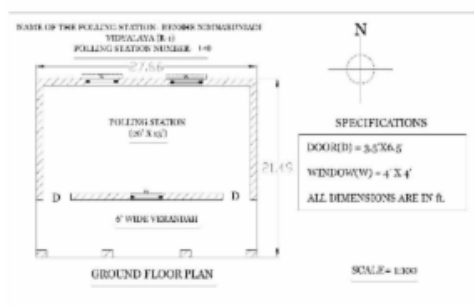

নির্বাচক নিবন্ধন আধিকারিকের স্বাক্ষর

Nazri Naksha

Google Map View

Polling Station Building Front View

Polling Station Front View

Cad View

Key MAP View

1 নাম : বেবিরানী বিবি স্বামীর নাম: সৌকত সেখ বাড়ির নং : n0162 বয়স : 42 লিঙ্গ : মহিলা	YYS1532456 ফটো উপলব্ধ	2 নাম : ময়না বিবি স্বামীর নাম: এক্রামুল সেখ বাড়ির নং : n0121 বয়স : 58 লিঙ্গ : মহিলা	WB/08/051/060806 ফটো উপলব্ধ	3 নাম : সাদ্দাম সেখ পিতার নাম: সৌকত সেখ বাড়ির নং : N0163 বয়স : 24 লিঙ্গ : পুরুষ	YYS2053833 ফটো উপলব্ধ
4 নাম : জ্যোৎস্না কাপড়ী স্বামীর নাম: রাজকুমার কাপড়ী বাড়ির নং : n0170 বয়স : 62 লিঙ্গ : মহিলা	WB/37/256/561096 ফটো উপলব্ধ	5 নাম : দিলীপ কাপড়ী পিতার নাম: রাজকুমার কাপড়ী বাড়ির নং : n0171 বয়স : 42 লিঙ্গ : পুরুষ	JFB2584407 ফটো উপলব্ধ	6 নাম : তুলসী কাপড়ী পিতার নাম: রাজকুমার কাপড়ী বাড়ির নং : n0172 বয়স : 38 লিঙ্গ : পুরুষ	JFB2584415 ফটো উপলব্ধ
7 নাম : মোসুমী কৈবর্ত(পাল) স্বামীর নাম: নিরুপম পাল বাড়ির নং : n0174 বয়স : 42 লিঙ্গ : মহিলা	YYS1348820 ফটো উপলব্ধ	8 নাম : সুধাময় কোনার পিতার নাম: জয়ন্ত কোনার বাড়ির নং : n0003 বয়স : 46 লিঙ্গ : পুরুষ	JFB2182558 ফটো উপলব্ধ	9 নাম : রাজীব কোনার পিতার নাম: জয়ন্ত কোনার বাড়ির নং : n0003 বয়স : 48 লিঙ্গ : পুরুষ	JFB1423391 ফটো উপলব্ধ
10 নাম : চন্দন কোনার পিতার নাম: জয়ন্ত কোনার বাড়ির নং : n0003 বয়স : 38 লিঙ্গ : পুরুষ	JFB2361418 ফটো উপলব্ধ	11 নাম : কয়েলী কোনার স্বামীর নাম: রাজীব কোনার বাড়ির নং : n0003 বয়স : 41 লিঙ্গ : মহিলা	JNK4158994 ফটো উপলব্ধ	12 নাম : টুঙ্গা নায়েক (কোনার) স্বামীর নাম: সুধাময় কোনার বাড়ির নং : n0003 বয়স : 37 লিঙ্গ : মহিলা	YYS1701333 ফটো উপলব্ধ
13 নাম : লতা ঘোষ কোনার স্বামীর নাম: চন্দন কোনার বাড়ির নং : এন0003 বয়স : 22 লিঙ্গ : মহিলা	YYS2209336 ফটো উপলব্ধ	14 নাম : প্রভাত খাঁ পিতার নাম: বিপদতারন খাঁ বাড়ির নং : এন0012 বয়স : 21 লিঙ্গ : পুরুষ	YYS2269967 ফটো উপলব্ধ	15 নাম : নিবেদিতা খাঁ পিতার নাম: বিপদতারন খাঁ বাড়ির নং : এন0012 বয়স : 25 লিঙ্গ : মহিলা	YYS1930791 ফটো উপলব্ধ
16 নাম : ঝর্ণা খাঁ স্বামীর নাম: বিপদতারন খাঁ বাড়ির নং : n0012 বয়স : 46 লিঙ্গ : মহিলা	JFB1452069 ফটো উপলব্ধ	17 নাম : পূজা খাঁ স্বামীর নাম: স্বপন খাঁ বাড়ির নং : n0012 বয়স : 39 লিঙ্গ : মহিলা	YYS1096882 ফটো উপলব্ধ	18 নাম : স্বপন খাঁ পিতার নাম: লক্ষ্মীনারাণ খাঁ বাড়ির নং : n0012 বয়স : 51 লিঙ্গ : পুরুষ	WB/37/256/216568 ফটো উপলব্ধ
19 নাম : বিপতারণ খাঁ পিতার নাম: লক্ষ্মীনারাণ খাঁ বাড়ির নং : n0012 বয়স : 53 লিঙ্গ : পুরুষ	WB/37/256/216577 ফটো উপলব্ধ	20 নাম : হিমাত্রা খাঁ পিতার নাম: স্বপন খাঁ বাড়ির নং : এন0012 বয়স : 20 লিঙ্গ : পুরুষ	YYS2319762 ফটো উপলব্ধ	21 নাম : প্রতিমা গরাই স্বামীর নাম: রবিলোচন গরাই বাড়ির নং : n0014 বয়স : 55 লিঙ্গ : মহিলা	WB/37/256/216036 ফটো উপলব্ধ
22 নাম : হারু গরাই পিতার নাম: অবনী গরাই বাড়ির নং : n0014 বয়স : 51 লিঙ্গ : পুরুষ	WB/37/256/216038 ফটো উপলব্ধ	23 নাম : রবিলোচন গরাই পিতার নাম: অবনী গরাই বাড়ির নং : n0014 বয়স : 59 লিঙ্গ : পুরুষ	WB/37/256/216022 ফটো উপলব্ধ	24 নাম : বুমা গরাই স্বামীর নাম: স্বপন গরাই বাড়ির নং : n0013 বয়স : 45 লিঙ্গ : মহিলা	JFB2182624 ফটো উপলব্ধ
25 নাম : স্বপন গরাই পিতার নাম: ভবতারণ গরাই বাড়ির নং : n0013 বয়স : 53 লিঙ্গ : পুরুষ	WB/37/256/216272 ফটো উপলব্ধ	26 নাম : মিনতী গরাই স্বামীর নাম: মনোহর গরাই বাড়ির নং : n0013 বয়স : 51 লিঙ্গ : মহিলা	WB/37/256/216179 ফটো উপলব্ধ	27 নাম : মনোহর গরাই পিতার নাম: ভবতারণ গরাই বাড়ির নং : n0013 বয়স : 63 লিঙ্গ : পুরুষ	WB/37/256/216189 ফটো উপলব্ধ
28 নাম : চায়না গরাই স্বামীর নাম: বিষ্ণুপদ গরাই বাড়ির নং : n0013 বয়স : 42 লিঙ্গ : মহিলা	YYS1190685 ফটো উপলব্ধ	29 নাম : বিষ্ণুপদ গরাই পিতার নাম: শিবুময় গরাই বাড়ির নং : n0013 বয়স : 49 লিঙ্গ : পুরুষ	WB/37/256/216263 ফটো উপলব্ধ	30 নাম : গীতা গরাই স্বামীর নাম: শিবুময় গরাই বাড়ির নং : n0013 বয়স : 65 লিঙ্গ : মহিলা	WB/37/256/216197 ফটো উপলব্ধ