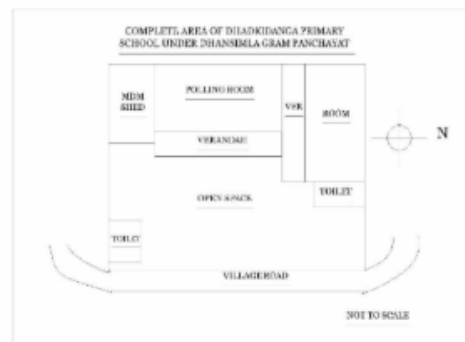

নির্বাচক নিবন্ধন আধিকারিকের স্বাক্ষর

Nazri Naksha

Google Map View

Polling Station Building Front View

Polling Station Front View

Cad View

Key MAP View

বিধানসভা নির্বাচনক্ষেত্রের নং, নাম : 258-সোনামুখী
ভাগ নং, নাম : 1-ইন্দকাটা,ধাদকীডাঙা সমগ্র গ্রাম