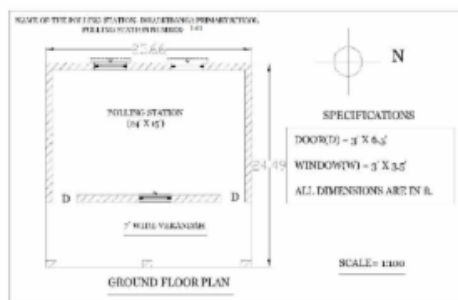

নির্বাচক নিবন্ধন আধিকারিকের স্বাক্ষর

Nazri Naksha

Google Map View

Polling Station Building Front View

Polling Station Front View

Cad View

Key MAP View

বিধানসভা নির্বাচনক্ষেত্রের নং, নাম : 258-সোনামুখী
ভাগ নং, নাম : 1-ইন্দকাটা,ধাদকীডাঙা সমগ্র গ্রাম