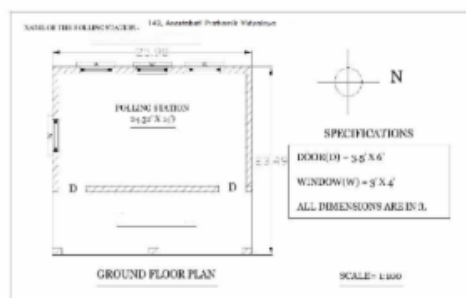

নির্বাচক নিবন্ধন আধিকারিকের স্বাক্ষর

Nazri Naksha

Google Map View

Polling Station Building Front View

Polling Station Front View

Cad View

Key MAP View

1 নাম : সজল কড়ি পিতার নাম : মদন কড়ি বাড়ির নং : n0213 বয়স : 53 লিঙ্গ : পুরুষ	YYS2292670 ফটো উপলব্ধ	2 নাম : বিবেচনা কড়ি স্বামীর নাম : অসিত কড়ি বাড়ির নং : এন0214 বয়স : 23 লিঙ্গ : মহিলা	YYS2098374 ফটো উপলব্ধ	3 নাম : জয়ন্ত কড়ি পিতার নাম : তারাপদ কড়ি বাড়ির নং : এন0214 বয়স : 25 লিঙ্গ : পুরুষ	YYS2098259 ফটো উপলব্ধ
4 নাম : শতরুপা কড়ি স্বামীর নাম : মনোতোষ কড়ি বাড়ির নং : এন0216 বয়স : 23 লিঙ্গ : মহিলা	YYS2098457 ফটো উপলব্ধ	5 নাম : বিধান কড়ি পিতার নাম : অরুণ কড়ি বাড়ির নং : এন0214 বয়স : 22 লিঙ্গ : পুরুষ	YYS2207397 ফটো উপলব্ধ	6 নাম : রানা কড়ি পিতার নাম : সুশীল কড়ি বাড়ির নং : এন0215 বয়স : 23 লিঙ্গ : পুরুষ	YYS2207439 ফটো উপলব্ধ
7 নাম : চম্পা কড়ি স্বামীর নাম : উজ্জল কড়ি বাড়ির নং : n0214 বয়স : 34 লিঙ্গ : মহিলা	YYS1845197 ফটো উপলব্ধ	8 নাম : গীতাবালা কড়ি স্বামীর নাম : মদন কড়ি বাড়ির নং : n0213 বয়স : 83 লিঙ্গ : মহিলা	WB/37/256/219059 ফটো উপলব্ধ	9 নাম : প্রতিমা কড়ি স্বামীর নাম : সজল কড়ি বাড়ির নং : n0213 বয়স : 53 লিঙ্গ : মহিলা	WB/37/256/219063 ফটো উপলব্ধ
10 নাম : মহাদেব কড়ি পিতার নাম : সজল কড়ি বাড়ির নং : n0213 বয়স : 40 লিঙ্গ : পুরুষ	JFB2185338 ফটো উপলব্ধ	11 নাম : রুপা কড়ি স্বামীর নাম : মহাদেব কড়ি বাড়ির নং : n0213 বয়স : 31 লিঙ্গ : মহিলা	YYS1533496 ফটো উপলব্ধ	12 নাম : শ্যামল কড়ি পিতার নাম : মদন কড়ি বাড়ির নং : n0213 বয়স : 53 লিঙ্গ : পুরুষ	WB/37/256/219514 ফটো উপলব্ধ
13 নাম : শিখা কড়ি স্বামীর নাম : শ্যামল কড়ি বাড়ির নং : n0213 বয়স : 49 লিঙ্গ : মহিলা	WB/37/256/219406 ফটো উপলব্ধ	14 নাম : রাজীব কড়ি পিতার নাম : শ্যামল কড়ি বাড়ির নং : n0213 বয়স : 30 লিঙ্গ : পুরুষ	YYS1533744 ফটো উপলব্ধ	15 নাম : লক্ষণ কড়ি পিতার নাম : সুষ্টিধর কড়ি বাড়ির নং : n0214 বয়স : 69 লিঙ্গ : পুরুষ	WB/37/256/219597 ফটো উপলব্ধ
16 নাম : পিরু কড়ি স্বামীর নাম : লক্ষণ কড়ি বাড়ির নং : n0214 বয়স : 66 লিঙ্গ : মহিলা	JFB2452886 ফটো উপলব্ধ	17 নাম : বাদল কড়ি পিতার নাম : লক্ষণ কড়ি বাড়ির নং : n0214 বয়স : 49 লিঙ্গ : পুরুষ	WB/37/256/219054 ফটো উপলব্ধ	18 নাম : রুপা কড়ি স্বামীর নাম : বাদল কড়ি বাড়ির নং : n0214 বয়স : 41 লিঙ্গ : মহিলা	JFB2452894 ফটো উপলব্ধ
19 নাম : রামচন্দ্র কড়ি পিতার নাম : সুষ্টিধর কড়ি বাড়ির নং : n0214 বয়স : 67 লিঙ্গ : পুরুষ	WB/37/256/219533 ফটো উপলব্ধ	20 নাম : হিঙ্গলা কড়ি স্বামীর নাম : রামচন্দ্র কড়ি বাড়ির নং : n0214 বয়স : 62 লিঙ্গ : মহিলা	JFB1451194 ফটো উপলব্ধ	21 নাম : ভরত কড়ি পিতার নাম : সুষ্টিধর কড়ি বাড়ির নং : n0214 বয়স : 63 লিঙ্গ : পুরুষ	WB/37/256/219622 ফটো উপলব্ধ
22 নাম : গীতাবালা কড়ি স্বামীর নাম : ভরত কড়ি বাড়ির নং : n0214 বয়স : 57 লিঙ্গ : মহিলা	JFB1451186 ফটো উপলব্ধ	23 নাম : উজ্জল কড়ি পিতার নাম : ভরত কড়ি বাড়ির নং : n0214 বয়স : 37 লিঙ্গ : পুরুষ	YYS0584110 ফটো উপলব্ধ	24 নাম : তারাপদ কড়ি পিতার নাম : সুষ্টিধর কড়ি বাড়ির নং : n0214 বয়স : 56 লিঙ্গ : পুরুষ	WB/37/256/219604 ফটো উপলব্ধ
25 নাম : জ্যোৎস্না কড়ি স্বামীর নাম : তারাপদ কড়ি বাড়ির নং : n0214 বয়স : 46 লিঙ্গ : মহিলা	JFB2452902 ফটো উপলব্ধ	26 নাম : অরুণ কড়ি পিতার নাম : সুষ্টিধর কড়ি বাড়ির নং : n0214 বয়স : 53 লিঙ্গ : পুরুষ	WB/37/256/219607 ফটো উপলব্ধ	27 নাম : লালু কড়ি পিতার নাম : রাম কড়ি বাড়ির নং : n0214 বয়স : 46 লিঙ্গ : পুরুষ	JFB1452374 ফটো উপলব্ধ
28 নাম : আশা কড়ি স্বামীর নাম : লালু কড়ি বাড়ির নং : n0214 বয়স : 35 লিঙ্গ : মহিলা	YYS1437193 ফটো উপলব্ধ	29 নাম : আদিত্য কড়ি পিতার নাম : লক্ষন কড়ি বাড়ির নং : এন0214 বয়স : 43 লিঙ্গ : পুরুষ	JFB1451103 ফটো উপলব্ধ	30 নাম : বুমা কড়ি স্বামীর নাম : আদিত্য কড়ি বাড়ির নং : n0214 বয়স : 32 লিঙ্গ : মহিলা	YYS1437250 ফটো উপলব্ধ