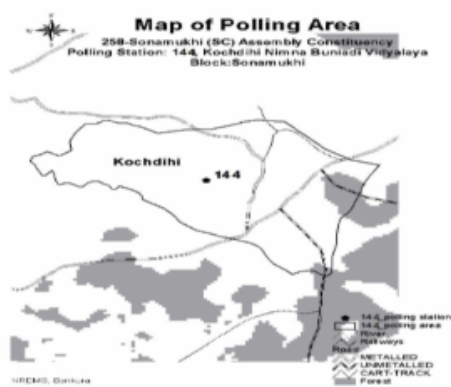

Nazri Naksha