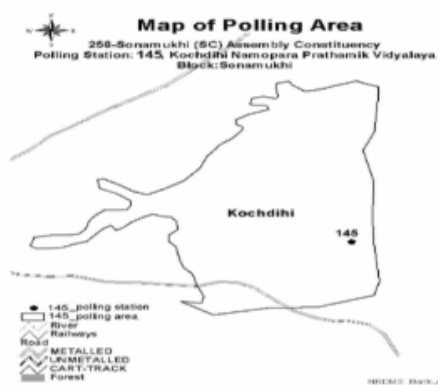

Nazri Naksha