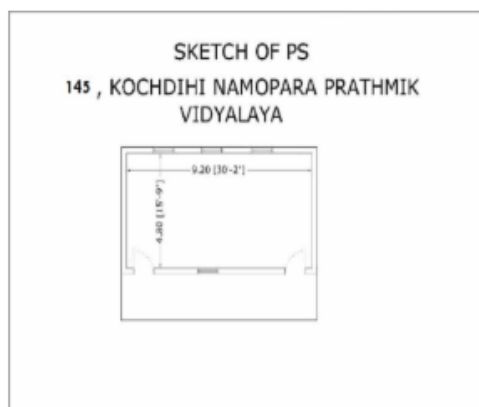

নির্বাচক নিবন্ধন আধিকারিকের স্বাক্ষর

Nazri Naksha

Google Map View

Polling Station Building Front View

Polling Station Front View

Cad View

Key MAP View

বিধানসভা নির্বাচনক্ষেত্রের নং, নাম : 258-সোনামুখী
ভাগ নং, নাম : 1-কোচডিহি বাউরি পাড়া(মাঝি পাড়া)