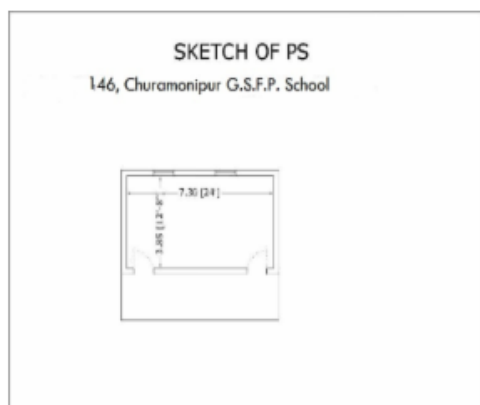

নির্বাচক নিবন্ধন আধিকারিকের স্বাক্ষর

Nazri Naksha

Google Map View

Polling Station Building Front View

Polling Station Front View

Cad View

Key MAP View

1 নাম : সন্দীপ কুণ্ডু পিতার নাম: সমরেন্দ্র নাথ কুণ্ডু বাড়ির নং : n0158 বয়স : 59 লিঙ্গ : পুরুষ	JFB2200665 ফটো উপলব্ধ	2 নাম : অপরাজিতা কুণ্ডু পিতার নাম: সন্দীপ কুণ্ডু বাড়ির নং : এন0158 বয়স : 22 লিঙ্গ : মহিলা	YYS2229011 ফটো উপলব্ধ	3 নাম : সুমিত্রা কুণ্ডু স্বামীর নাম: প্রবীর কুণ্ডু বাড়ির নং : n0029 বয়স : 57 লিঙ্গ : মহিলা	JFB2439859 ফটো উপলব্ধ
4 নাম : অভিজিৎ কুণ্ডু পিতার নাম: প্রবীর কুণ্ডু বাড়ির নং : n0029 বয়স : 39 লিঙ্গ : পুরুষ	JFB2354819 ফটো উপলব্ধ	5 নাম : প্রবীর কুমার কুণ্ডু পিতার নাম: সত্যনারায়ন কুণ্ডু বাড়ির নং : n0029 বয়স : 68 লিঙ্গ : পুরুষ	JFB2439842 ফটো উপলব্ধ	6 নাম : অঞ্জনা কর্মকার স্বামীর নাম: সমীর কর্মকার বাড়ির নং : এন0110 বয়স : 58 লিঙ্গ : মহিলা	JFB2147577 ফটো উপলব্ধ
7 নাম : সমীর কর্মকার পিতার নাম: পার্শ্ব কর্মকার বাড়ির নং : n0110 বয়স : 62 লিঙ্গ : পুরুষ	JFB2354801 ফটো উপলব্ধ	8 নাম : সন্ধ্যাটী কর্মকার পিতার নাম: সমীর কর্মকার বাড়ির নং : n0110 বয়স : 30 লিঙ্গ : পুরুষ	YYS1702596 ফটো উপলব্ধ	9 নাম : মিঠুন কাহার পিতার নাম: কম্পনাথ কাহার বাড়ির নং : n0155 বয়স : 42 লিঙ্গ : পুরুষ	JFB2065316 ফটো উপলব্ধ
10 নাম : কাজল কাহার স্বামীর নাম: কম্পনাথ কাহার বাড়ির নং : n0148 বয়স : 70 লিঙ্গ : মহিলা	YYS1438647 ফটো উপলব্ধ	11 নাম : কম্পনাথ কাহার পিতার নাম: রজন কাহার বাড়ির নং : n0147 বয়স : 76 লিঙ্গ : পুরুষ	JNK3391794 ফটো উপলব্ধ	Q 12 নাম : মানিক গরাই পিতার নাম: নিবারণ গরাই বাড়ির নং : বয়স : 72 লিঙ্গ : পুরুষ	JFB2354835 ফটো উপলব্ধ
Q 13 নাম : সুদীপ্ত গরাই পিতার নাম: মানিক গরাই বাড়ির নং : বয়স : 31 লিঙ্গ : পুরুষ	YYS1438399 ফটো উপলব্ধ	14 নাম : মায়ারানী কর্মকার স্বামীর নাম: প্রবল ক কর্মকার বাড়ির নং : n0001 বয়স : 63 লিঙ্গ : মহিলা	WB/37/256/159338 ফটো উপলব্ধ	15 নাম : মানিক কর্মকার পিতার নাম: প্রবল ক কর্মকার বাড়ির নং : n0001 বয়স : 40 লিঙ্গ : পুরুষ	YYS1534999 ফটো উপলব্ধ
16 নাম : রবিলোচন কিস্কু পিতার নাম: বাবুলাল কিস্কু বাড়ির নং : n0099 বয়স : 29 লিঙ্গ : পুরুষ	YYS1621978 ফটো উপলব্ধ	17 নাম : সৌরভী কিস্কু স্বামীর নাম: বাবুলাল কিস্কু বাড়ির নং : n0099 বয়স : 39 লিঙ্গ : মহিলা	JFB2514651 ফটো উপলব্ধ	18 নাম : বাবুলাল কিস্কু পিতার নাম: সনাতন কিস্কু বাড়ির নং : n0099 বয়স : 56 লিঙ্গ : পুরুষ	WB/37/256/159059 ফটো উপলব্ধ
19 নাম : জয়ন্তি ঘোষ স্বামীর নাম: তপন ঘোষ বাড়ির নং : n0099 বয়স : 56 লিঙ্গ : মহিলা	YYS1656107 ফটো উপলব্ধ	20 নাম : আন্বা ঘোষ স্বামীর নাম: নির্মল ঘোষ বাড়ির নং : n0001 বয়স : 71 লিঙ্গ : মহিলা	WB/37/256/159202 ফটো উপলব্ধ	21 নাম : সমীরন কর্মকার পিতার নাম: প্রবল ক কর্মকার বাড়ির নং : n0001 বয়স : 33 লিঙ্গ : পুরুষ	YYS1351162 ফটো উপলব্ধ
22 নাম : মুক্তি ঘোষ স্বামীর নাম: বিভূতি ঘোষ বাড়ির নং : এন0119 বয়স : 70 লিঙ্গ : মহিলা	YYS2182152 ফটো উপলব্ধ	23 নাম : কেকা ঘোষ স্বামীর নাম: শ্যামল ঘোষ বাড়ির নং : n0118 বয়স : 39 লিঙ্গ : মহিলা	YYS1194281 ফটো উপলব্ধ	24 নাম : শ্যামল ঘোষ পিতার নাম: বিভূতি ঘোষ বাড়ির নং : n0118 বয়স : 53 লিঙ্গ : পুরুষ	YYS0599597 ফটো উপলব্ধ
25 নাম : মানিক ঘোষ পিতার নাম: শ্যামাপদ ঘোষ বাড়ির নং : n0104 বয়স : 30 লিঙ্গ : পুরুষ	YYS1622042 ফটো উপলব্ধ	26 নাম : অভয় ঘোষ পিতার নাম: শান্তিময় ঘোষ বাড়ির নং : n0104 বয়স : 36 লিঙ্গ : পুরুষ	YYS1194430 ফটো উপলব্ধ	27 নাম : কার্তিক ঘোষ পিতার নাম: শান্তিময় ঘোষ বাড়ির নং : n0104 বয়স : 38 লিঙ্গ : পুরুষ	YYS1194208 ফটো উপলব্ধ
28 নাম : মালতী ঘোষ স্বামীর নাম: কৃষ্ণ ঘোষ বাড়ির নং : n0104 বয়স : 38 লিঙ্গ : মহিলা	YYS1351089 ফটো উপলব্ধ	29 নাম : কৃষ্ণ ঘোষ পিতার নাম: শান্তিময় ঘোষ বাড়ির নং : n0104 বয়স : 41 লিঙ্গ : পুরুষ	JFB2147627 ফটো উপলব্ধ	30 নাম : সন্ধ্যা ঘোষ স্বামীর নাম: শান্তিময় ঘোষ বাড়ির নং : n0104 বয়স : 63 লিঙ্গ : মহিলা	WB/37/256/159169 ফটো উপলব্ধ