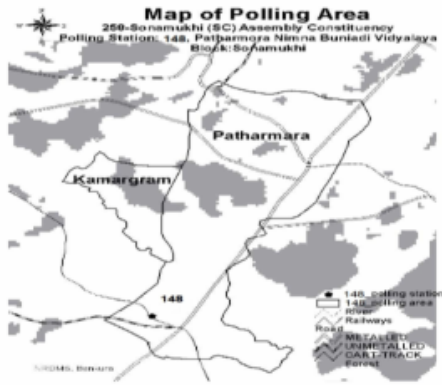

Nazri Naksha