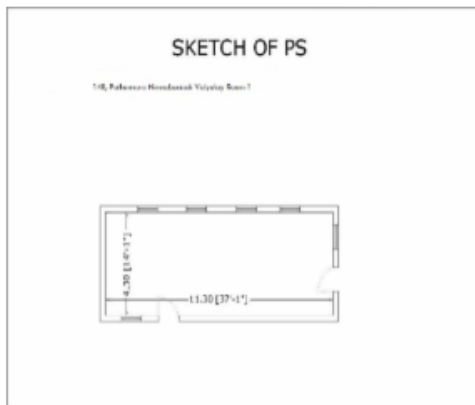

নির্বাচক নিবন্ধন আধিকারিকের স্বাক্ষর

Nazri Naksha

Google Map View

Polling Station Building Front View

Polling Station Front View

Cad View

Key MAP View

|   |                  |            |  |                  |            |  |                  |            |
|---|------------------|------------|--|------------------|------------|--|------------------|------------|
| 1<br>নাম : অষ্টমী করঙ্গা<br>স্বামীর নাম: সঞ্জয় করঙ্গা<br>বাড়ির নং : n0036<br>বয়স : 36 লিঙ্গ : মহিলা            | YYS1195817       | ফটো উপলব্ধ | 2<br>নাম : সঞ্জয় করঙ্গা<br>পিতার নাম: রঞ্জিত করঙ্গা<br>বাড়ির নং : n0036<br>বয়স : 39 লিঙ্গ : পুরুষ       | JFB2355451       | ফটো উপলব্ধ | 3<br>নাম : ময়না করঙ্গা<br>পিতার নাম: রঞ্জিত করঙ্গা<br>বাড়ির নং : n0036<br>বয়স : 40 লিঙ্গ : মহিলা      | YYS1195353       | ফটো উপলব্ধ |
| 4<br>নাম : রাজনারায়ণ করঙ্গা<br>পিতার নাম: রঞ্জিত করঙ্গা<br>বাড়ির নং : n0036<br>বয়স : 48 লিঙ্গ : পুরুষ          | JFB1170778       | ফটো উপলব্ধ | 5<br>নাম : আরতি করঙ্গা<br>স্বামীর নাম: রঞ্জিত করঙ্গা<br>বাড়ির নং : n0036<br>বয়স : 59 লিঙ্গ : মহিলা       | WB/37/256/165054 | ফটো উপলব্ধ | 6<br>নাম : রঞ্জিত করঙ্গা<br>পিতার নাম: কালীপদ করঙ্গা<br>বাড়ির নং : n0036<br>বয়স : 66 লিঙ্গ : পুরুষ     | WB/37/256/165053 | ফটো উপলব্ধ |
| 7<br>নাম : অনিতা করঙ্গা<br>স্বামীর নাম: ইন্দ্রজিৎ করঙ্গা<br>বাড়ির নং : n0037<br>বয়স : 45 লিঙ্গ : মহিলা          | WB/37/256/165037 | ফটো উপলব্ধ | 8<br>নাম : মামুনি করঙ্গা<br>স্বামীর নাম: রাজনারায়ণ করঙ্গা<br>বাড়ির নং : n0036<br>বয়স : 46 লিঙ্গ : মহিলা | JFB1170752       | ফটো উপলব্ধ | 9<br>নাম : সমীর করঙ্গা<br>পিতার নাম: অশোক করঙ্গা<br>বাড়ির নং : n0019<br>বয়স : 36 লিঙ্গ : পুরুষ         | YYS1195429       | ফটো উপলব্ধ |
| 10<br>নাম : মানসী করঙ্গা<br>স্বামীর নাম: অভিজিৎ করঙ্গা<br>বাড়ির নং : n0019<br>বয়স : 39 লিঙ্গ : মহিলা            | JFB2355493       | ফটো উপলব্ধ | 11<br>নাম : মীরা কোরঙ্গা<br>স্বামীর নাম: মদন কোরঙ্গা<br>বাড়ির নং : n0035<br>বয়স : 59 লিঙ্গ : মহিলা       | WB/37/256/165321 | ফটো উপলব্ধ | 12<br>নাম : মনু কোরঙ্গা<br>পিতার নাম: মদন কোরঙ্গা<br>বাড়ির নং : n0035<br>বয়স : 46 লিঙ্গ : পুরুষ        | YYS0609339       | ফটো উপলব্ধ |
| 13<br>নাম : কুমারানী কোরঙ্গা<br>স্বামীর নাম: মনু কোরঙ্গা<br>বাড়ির নং : n0035<br>বয়স : 45 লিঙ্গ : মহিলা          | JFB1170745       | ফটো উপলব্ধ | 14<br>নাম : কুমা করঙ্গা<br>স্বামীর নাম: পিন্টু করঙ্গা<br>বাড়ির নং : n0035<br>বয়স : 40 লিঙ্গ : মহিলা      | JFB2150621       | ফটো উপলব্ধ | 15<br>নাম : মৃত্যুঞ্জয় করঙ্গা<br>পিতার নাম: বিমল করঙ্গা<br>বাড়ির নং : n0037<br>বয়স : 66 লিঙ্গ : পুরুষ | WB/37/256/165122 | ফটো উপলব্ধ |
| 16<br>নাম : জ্যোৎস্না কোরঙ্গা<br>স্বামীর নাম: মৃত্যুঞ্জয় কোরঙ্গা<br>বাড়ির নং : n0037<br>বয়স : 63 লিঙ্গ : মহিলা | WB/37/256/165036 | ফটো উপলব্ধ | 17<br>নাম : বাসন্তী কোরঙ্গা<br>স্বামীর নাম: সুবোধ কোরঙ্গা<br>বাড়ির নং : n0037<br>বয়স : 57 লিঙ্গ : মহিলা  | JFB2440600       | ফটো উপলব্ধ | 18<br>নাম : বিকাশ করঙ্গা<br>পিতার নাম: সুবোধ করঙ্গা<br>বাড়ির নং : n0037<br>বয়স : 40 লিঙ্গ : পুরুষ      | JFB2355469       | ফটো উপলব্ধ |
| 19<br>নাম : কুমা করঙ্গা<br>স্বামীর নাম: বিকাশ করঙ্গা<br>বাড়ির নং : n0037<br>বয়স : 38 লিঙ্গ : মহিলা              | JFB2355477       | ফটো উপলব্ধ | 20<br>নাম : পম্পা করঙ্গা<br>স্বামীর নাম: বিশুজিত করঙ্গা<br>বাড়ির নং : n0037<br>বয়স : 38 লিঙ্গ : মহিলা    | YYS1195346       | ফটো উপলব্ধ | 21<br>নাম : সিন্দু শীল<br>পিতার নাম: পুষ্পরঞ্জন শীল<br>বাড়ির নং : n0037<br>বয়স : 37 লিঙ্গ : পুরুষ      | YYS1195320       | ফটো উপলব্ধ |
| 22<br>নাম : পিন্টু শীল<br>পিতার নাম: পুষ্পরঞ্জন শীল<br>বাড়ির নং : n0037<br>বয়স : 36 লিঙ্গ : পুরুষ               | JFB2557023       | ফটো উপলব্ধ | 23<br>নাম : দুলাল করঙ্গা<br>পিতার নাম: বিশ্বনাথ করঙ্গা<br>বাড়ির নং : n0043<br>বয়স : 43 লিঙ্গ : পুরুষ     | JFB1453307       | ফটো উপলব্ধ | 24<br>নাম : কাজল করঙ্গা<br>স্বামীর নাম: দুলাল করঙ্গা<br>বাড়ির নং : n0043<br>বয়স : 38 লিঙ্গ : মহিলা     | JFB2355436       | ফটো উপলব্ধ |
| 25<br>নাম : অচিন্ত্য করঙ্গা<br>পিতার নাম: বিশ্বনাথ করঙ্গা<br>বাড়ির নং : n0043<br>বয়স : 39 লিঙ্গ : পুরুষ         | JFB2355428       | ফটো উপলব্ধ | 26<br>নাম : অমিত করঙ্গা<br>পিতার নাম: রাজনারায়ণ করঙ্গা<br>বাড়ির নং : এন০০৩৬<br>বয়স : 25 লিঙ্গ : পুরুষ   | YYS1932110       | ফটো উপলব্ধ | 27<br>নাম : বাপ্পা করঙ্গা<br>পিতার নাম: মানিক করঙ্গা<br>বাড়ির নং : n0017<br>বয়স : 34 লিঙ্গ : পুরুষ     | JFB2355501       | ফটো উপলব্ধ |
| 28<br>নাম : পম্পা করঙ্গা<br>স্বামীর নাম: অচিন্ত্য করঙ্গা<br>বাড়ির নং : n0043<br>বয়স : 36 লিঙ্গ : মহিলা          | YYS1439264       | ফটো উপলব্ধ | 29<br>নাম : মদন করঙ্গা<br>পিতার নাম: ভোলানাথ কোরঙ্গা<br>বাড়ির নং : n0035<br>বয়স : 76 লিঙ্গ : পুরুষ       | YYS1972629       | ফটো উপলব্ধ | 30<br>নাম : সুচিত্রা করঙ্গা<br>স্বামীর নাম: অশোক করঙ্গা<br>বাড়ির নং : n0019<br>বয়স : 60 লিঙ্গ : মহিলা  | YYS1969419       | ফটো উপলব্ধ |