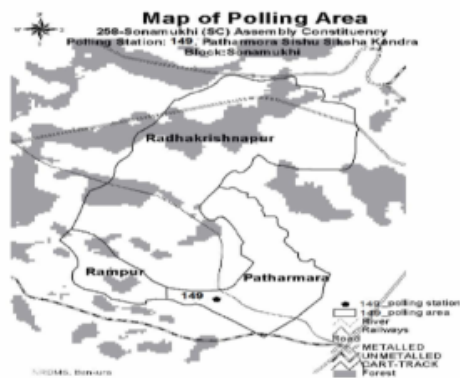

Nazri Naksha