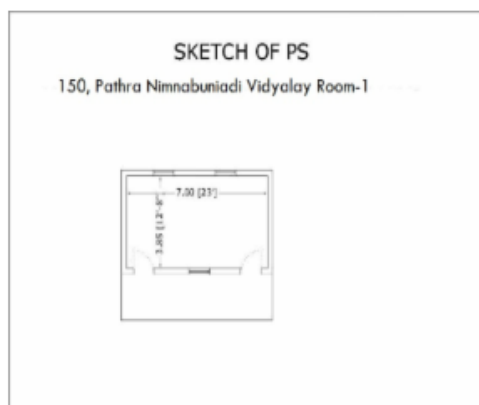

নির্বাচক নিবন্ধন আধিকারিকের স্বাক্ষর

Nazri Naksha

Google Map View

Polling Station Building Front View

Polling Station Front View

Cad View

Key MAP View

1 নাম : কানন কুণ্ড পিতার নাম: নীরদ কুণ্ড বাড়ির নং : n0020 বয়স : 59 লিঙ্গ : পুরুষ	YYS2227403 ফটো উপলব্ধ	2 নাম : রবিন কুণ্ড পিতার নাম: কামাক্ষা কুণ্ড বাড়ির নং : n0180 বয়স : 30 লিঙ্গ : পুরুষ	YYS1536820 ফটো উপলব্ধ	3 নাম : নীলাবতী কুণ্ড স্বামীর নাম: কামাক্ষা কুণ্ড বাড়ির নং : n0180 বয়স : 55 লিঙ্গ : মহিলা	YYS2313260 ফটো উপলব্ধ
4 নাম : কামাক্ষা কুণ্ড পিতার নাম: কালিপদ কুণ্ড বাড়ির নং : n0180 বয়স : 60 লিঙ্গ : পুরুষ	YYS2315554 ফটো উপলব্ধ	5 নাম : টুম্পা কুন্ড স্বামীর নাম: মৃত্যুঞ্জয় কুন্ড বাড়ির নং : n0179 বয়স : 35 লিঙ্গ : মহিলা	YYS1276062 ফটো উপলব্ধ	6 নাম : অপর্ণা কুন্ড স্বামীর নাম: সঞ্জয় কুন্ড বাড়ির নং : n0179 বয়স : 40 লিঙ্গ : মহিলা	YYS0617134 ফটো উপলব্ধ
7 নাম : সঞ্জয় কুন্ড পিতার নাম: শিবরাম কুন্ড বাড়ির নং : n0179 বয়স : 46 লিঙ্গ : পুরুষ	JFB2152353 ফটো উপলব্ধ	8 নাম : মৃত্যুঞ্জয় কুণ্ড পিতার নাম: শিবরাম কুণ্ড বাড়ির নং : n0179 বয়স : 43 লিঙ্গ : পুরুষ	JFB1454222 ফটো উপলব্ধ	9 নাম : বন্দনা কুণ্ড স্বামীর নাম: ধনঞ্জয় কুণ্ড বাড়ির নং : n0179 বয়স : 43 লিঙ্গ : মহিলা	JFB1454198 ফটো উপলব্ধ
10 নাম : সুমিত্রা কুণ্ড স্বামীর নাম: শিবরাম কুণ্ড বাড়ির নং : n0179 বয়স : 66 লিঙ্গ : মহিলা	WB/37/256/147669 ফটো উপলব্ধ	11 নাম : শিবরাম কুণ্ড পিতার নাম: কালিপদ কুণ্ড বাড়ির নং : n0179 বয়স : 80 লিঙ্গ : পুরুষ	JFB2441137 ফটো উপলব্ধ	12 নাম : আশিষ কুন্ড পিতার নাম: ভোলানাথ কুন্ড বাড়ির নং : n0104 বয়স : 31 লিঙ্গ : পুরুষ	YYS1439819 ফটো উপলব্ধ
13 নাম : সনকা কুণ্ড স্বামীর নাম: ভোলানাথ কুণ্ড বাড়ির নং : n0104 বয়স : 55 লিঙ্গ : মহিলা	WB/37/256/147282 ফটো উপলব্ধ	14 নাম : মালতী কুণ্ড স্বামীর নাম: প্রশান্ত কুণ্ড বাড়ির নং : n0059 বয়স : 66 লিঙ্গ : মহিলা	WB/37/256/147158 ফটো উপলব্ধ	15 নাম : অর্চনা কুণ্ড স্বামীর নাম: সুধাংশু কুণ্ড বাড়ির নং : n0027 বয়স : 53 লিঙ্গ : মহিলা	WB/37/256/147750 ফটো উপলব্ধ
16 নাম : সুধাংশু শেখর কুণ্ড পিতার নাম: অনন্ত কুণ্ড বাড়ির নং : n0027 বয়স : 69 লিঙ্গ : পুরুষ	WB/37/256/147359 ফটো উপলব্ধ	17 নাম : শুভাশীষ কুন্ড পিতার নাম: সুশান্ত কুন্ড বাড়ির নং : n0026 বয়স : 32 লিঙ্গ : পুরুষ	YYS1536630 ফটো উপলব্ধ	18 নাম : চায়না কুণ্ড স্বামীর নাম: সুশান্ত কুণ্ড বাড়ির নং : n0026 বয়স : 51 লিঙ্গ : মহিলা	WB/37/256/147028 ফটো উপলব্ধ
19 নাম : শেফালী কুণ্ড স্বামীর নাম: নীরদ কুণ্ড বাড়ির নং : n0023 বয়স : 81 লিঙ্গ : মহিলা	JFB2152361 ফটো উপলব্ধ	20 নাম : খুকু কুণ্ড(শীট) স্বামীর নাম: সুরজিৎ কুণ্ড বাড়ির নং : n0022 বয়স : 33 লিঙ্গ : মহিলা	YYS1623263 ফটো উপলব্ধ	21 নাম : সুরজিৎ কুন্ড পিতার নাম: দয়াময় কুন্ড বাড়ির নং : n0022 বয়স : 38 লিঙ্গ : পুরুষ	JFB2557452 ফটো উপলব্ধ
22 নাম : জ্যোৎস্না কুণ্ড স্বামীর নাম: দয়াময় কুণ্ড বাড়ির নং : n0022 বয়স : 55 লিঙ্গ : মহিলা	WB/37/256/147345 ফটো উপলব্ধ	23 নাম : দয়াময় কুণ্ড পিতার নাম: নিরদ কুণ্ড বাড়ির নং : n0022 বয়স : 63 লিঙ্গ : পুরুষ	JFB1420314 ফটো উপলব্ধ	24 নাম : প্রিয়াঙ্কা কুন্ড পিতার নাম: ধনঞ্জয় কুন্ড বাড়ির নং : n0021 বয়স : 33 লিঙ্গ : মহিলা	YYS1439728 ফটো উপলব্ধ
25 নাম : অনিমা কুণ্ড স্বামীর নাম: ধনঞ্জয় কুণ্ড বাড়ির নং : n0021 বয়স : 49 লিঙ্গ : মহিলা	WB/37/256/147128 ফটো উপলব্ধ	26 নাম : ধনঞ্জয় কুণ্ড পিতার নাম: নীরদ কুণ্ড বাড়ির নং : n0021 বয়স : 54 লিঙ্গ : পুরুষ	WB/37/256/147607 ফটো উপলব্ধ	27 নাম : শ্যামা প্রসাদ কুন্ড পিতার নাম: কানন কুন্ড বাড়ির নং : n0020 বয়স : 30 লিঙ্গ : পুরুষ	YYS1536655 ফটো উপলব্ধ
28 নাম : মিতা মণ্ডল স্বামীর নাম: গৌর মণ্ডল বাড়ির নং : n0020 বয়স : 44 লিঙ্গ : মহিলা	YYS1536663 ফটো উপলব্ধ	29 নাম : গৌর মণ্ডল পিতার নাম: সুবোধ মণ্ডল বাড়ির নং : n0020 বয়স : 55 লিঙ্গ : পুরুষ	WB/37/256/147420 ফটো উপলব্ধ	30 নাম : কবিতা কুণ্ড স্বামীর নাম: কানন কুণ্ড বাড়ির নং : n0020 বয়স : 51 লিঙ্গ : মহিলা	YYS2223923 ফটো উপলব্ধ