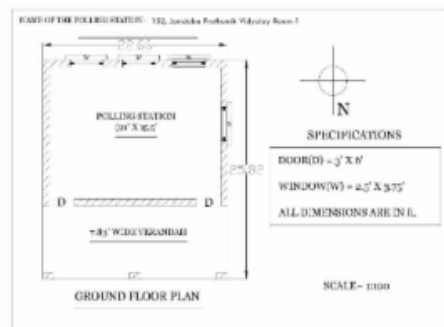

নির্বাচক নিবন্ধন আধিকারিকের স্বাক্ষর

Nazri Naksha

Google Map View

Polling Station Building Front View

Polling Station Front View

Cad View

Key MAP View

1 নাম : আদরী চাঁউরিয়া স্বামীর নাম : সোমাই চাঁউরিয়া বাড়ির নং : এন০০১০ বয়স : 25 লিঙ্গ : মহিলা	YYS1932896 ফটো উপলব্ধ	2 নাম : মঙ্গল চাঁউরিয়া পিতার নাম : মকর চাঁউরিয়া বাড়ির নং : n0007 বয়স : 59 লিঙ্গ : পুরুষ	WB/37/256/171120 ফটো উপলব্ধ	3 নাম : সখী চাঁউরিয়া স্বামীর নাম : কানাই চাঁউরিয়া বাড়ির নং : n0006 বয়স : 37 লিঙ্গ : মহিলা	YYS0624916 ফটো উপলব্ধ
4 নাম : মালতি চাঁউরিয়া স্বামীর নাম : লালু চাঁউরিয়া বাড়ির নং : n0006 বয়স : 40 লিঙ্গ : মহিলা	JFB2155323 ফটো উপলব্ধ	5 নাম : লালু চাঁউরিয়া পিতার নাম : মকর চাঁউরিয়া বাড়ির নং : n0006 বয়স : 53 লিঙ্গ : পুরুষ	WB/37/256/171075 ফটো উপলব্ধ	6 নাম : কানাই চাঁউরিয়া পিতার নাম : মকর চাঁউরিয়া বাড়ির নং : n0006 বয়স : 56 লিঙ্গ : পুরুষ	WB/37/256/171305 ফটো উপলব্ধ
7 নাম : বাসন্তী চাঁউরিয়া স্বামীর নাম : মঙ্গল চাঁউরিয়া বাড়ির নং : n0007 বয়স : 54 লিঙ্গ : মহিলা	WB/37/256/171448 ফটো উপলব্ধ	8 নাম : হাবল চাঁউরিয়া পিতার নাম : মঙ্গল চাঁউরিয়া বাড়ির নং : n0007 বয়স : 31 লিঙ্গ : পুরুষ	YYS1537240 ফটো উপলব্ধ	9 নাম : সুমিত্রা চাঁউরিয়া স্বামীর নাম : রাম চাঁউরিয়া বাড়ির নং : n0010 বয়স : 61 লিঙ্গ : মহিলা	WB/37/256/171160 ফটো উপলব্ধ
10 নাম : কার্তিক চাঁউরিয়া পিতার নাম : রাম চাঁউরিয়া বাড়ির নং : n0010 বয়স : 47 লিঙ্গ : পুরুষ	JFB1873876 ফটো উপলব্ধ	11 নাম : লক্ষী চাঁউরিয়া স্বামীর নাম : কার্তিক চাঁউরিয়া বাড়ির নং : n0010 বয়স : 38 লিঙ্গ : মহিলা	YYS1197623 ফটো উপলব্ধ	12 নাম : সোমাই চাঁউরিয়া পিতার নাম : রাম চাঁউরিয়া বাড়ির নং : n0010 বয়স : 33 লিঙ্গ : পুরুষ	YYS1276526 ফটো উপলব্ধ
13 নাম : মনু চাঁউরিয়া পিতার নাম : নারান চাঁউরিয়া বাড়ির নং : n0011 বয়স : 61 লিঙ্গ : পুরুষ	WB/37/256/171156 ফটো উপলব্ধ	14 নাম : রবি চাঁউরিয়া স্বামীর নাম : মনু চাঁউরিয়া বাড়ির নং : n0011 বয়স : 56 লিঙ্গ : মহিলা	WB/37/256/171161 ফটো উপলব্ধ	15 নাম : তারাপদ চাঁউরিয়া পিতার নাম : কানাই চাঁউরিয়া বাড়ির নং : এন0006 বয়স : 22 লিঙ্গ : পুরুষ	YYS2258440 ফটো উপলব্ধ
16 নাম : মঙ্গল টুডু পিতার নাম : দুর্গাচরন টুডু বাড়ির নং : n0008 বয়স : 27 লিঙ্গ : পুরুষ	YYS1841592 ফটো উপলব্ধ	17 নাম : ছবি টুডু স্বামীর নাম : দুর্গাচরন টুডু বাড়ির নং : n0008 বয়স : 59 লিঙ্গ : মহিলা	WB/37/256/171203 ফটো উপলব্ধ	18 নাম : বাপি টুডু পিতার নাম : বকুল টুডু বাড়ির নং : n0009 বয়স : 39 লিঙ্গ : পুরুষ	JFB2441921 ফটো উপলব্ধ
19 নাম : সুমিত্রা টুডু স্বামীর নাম : বকুল টুডু বাড়ির নং : n0009 বয়স : 61 লিঙ্গ : মহিলা	WB/37/256/171162 ফটো উপলব্ধ	20 নাম : লক্ষী টুডু স্বামীর নাম : লক্ষিন্দ টুডু বাড়ির নং : n0008 বয়স : 35 লিঙ্গ : মহিলা	YYS1197094 ফটো উপলব্ধ	21 নাম : লক্ষীন্দ্র টুডু পিতার নাম : দুর্গাচরন টুডু বাড়ির নং : n0008 বয়স : 42 লিঙ্গ : পুরুষ	JFB2154607 ফটো উপলব্ধ
22 নাম : টুপু টুডু স্বামীর নাম : জগন্নাথ টুডু বাড়ির নং : n0008 বয়স : 31 লিঙ্গ : মহিলা	YYS1440205 ফটো উপলব্ধ	23 নাম : জগন্নাথ টুডু মায়ের নাম : ছবি টুডু বাড়ির নং : n0008 বয়স : 36 লিঙ্গ : পুরুষ	YYS1197607 ফটো উপলব্ধ	24 নাম : সন্ধ্যা টুডু স্বামীর নাম : প্রতাপ টুডু বাড়ির নং : এন0008 বয়স : 29 লিঙ্গ : মহিলা	YYS2257905 ফটো উপলব্ধ
25 নাম : সুশান্ত টুডু পিতার নাম : সুমিত্রা টুডু বাড়ির নং : n0009 বয়স : 29 লিঙ্গ : পুরুষ	YYS1704071 ফটো উপলব্ধ	26 নাম : প্রতাপ টুডু মায়ের নাম : ছবি টুডু বাড়ির নং : n0008 বয়স : 28 লিঙ্গ : পুরুষ	YYS1703966 ফটো উপলব্ধ	27 নাম : হেমন্ত তুং পিতার নাম : তপন তুং বাড়ির নং : n0093 বয়স : 33 লিঙ্গ : পুরুষ	YYS1276542 ফটো উপলব্ধ
28 নাম : বুল্টি তুং স্বামীর নাম : অম্বিকা তুং বাড়ির নং : n0093 বয়স : 32 লিঙ্গ : মহিলা	YYS1440189 ফটো উপলব্ধ	29 নাম : অম্বিকা তুং পিতার নাম : তপন তুং বাড়ির নং : n0093 বয়স : 37 লিঙ্গ : পুরুষ	YYS1197250 ফটো উপলব্ধ	30 নাম : পুতুল তুং স্বামীর নাম : তপন তুং বাড়ির নং : এন0093 বয়স : 54 লিঙ্গ : মহিলা	WB/37/256/171304 ফটো উপলব্ধ