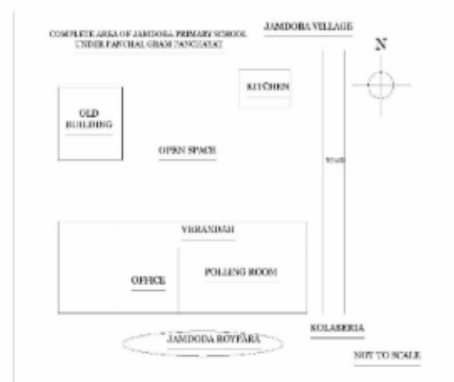

নির্বাচক নিবন্ধন আধিকারিকের স্বাক্ষর

Nazri Naksha

Google Map View

Polling Station Building Front View

Polling Station Front View

Cad View

Key MAP View

1 নাম : আদরী চাঁউরিয়া স্বামীর নাম : সোমাই চাঁউরিয়া বাড়ির নং : এন০০১০ বয়স : 25 লিঙ্গ : মহিলা	YYS1932896 ফটো উপলব্ধ	2 নাম : মঙ্গল চাঁউরিয়া পিতার নাম : মকর চাঁউরিয়া বাড়ির নং : n0007 বয়স : 59 লিঙ্গ : পুরুষ	WB/37/256/171120 ফটো উপলব্ধ	3 নাম : সখী চাঁউরিয়া স্বামীর নাম : কানাই চাঁউরিয়া বাড়ির নং : n0006 বয়স : 37 লিঙ্গ : মহিলা	YYS0624916 ফটো উপলব্ধ
4 নাম : মালতি চাঁউরিয়া স্বামীর নাম : লালু চাঁউরিয়া বাড়ির নং : n0006 বয়স : 40 লিঙ্গ : মহিলা	JFB2155323 ফটো উপলব্ধ	5 নাম : লালু চাঁউরিয়া পিতার নাম : মকর চাঁউরিয়া বাড়ির নং : n0006 বয়স : 53 লিঙ্গ : পুরুষ	WB/37/256/171075 ফটো উপলব্ধ	6 নাম : কানাই চাঁউরিয়া পিতার নাম : মকর চাঁউরিয়া বাড়ির নং : n0006 বয়স : 56 লিঙ্গ : পুরুষ	WB/37/256/171305 ফটো উপলব্ধ
7 নাম : বাসন্তী চাঁউরিয়া স্বামীর নাম : মঙ্গল চাঁউরিয়া বাড়ির নং : n0007 বয়স : 54 লিঙ্গ : মহিলা	WB/37/256/171448 ফটো উপলব্ধ	8 নাম : হাবল চাঁউরিয়া পিতার নাম : মঙ্গল চাঁউরিয়া বাড়ির নং : n0007 বয়স : 31 লিঙ্গ : পুরুষ	YYS1537240 ফটো উপলব্ধ	9 নাম : সুমিত্রা চাঁউরিয়া স্বামীর নাম : রাম চাঁউরিয়া বাড়ির নং : n0010 বয়স : 61 লিঙ্গ : মহিলা	WB/37/256/171160 ফটো উপলব্ধ
10 নাম : কার্তিক চাঁউরিয়া পিতার নাম : রাম চাঁউরিয়া বাড়ির নং : n0010 বয়স : 47 লিঙ্গ : পুরুষ	JFB1873876 ফটো উপলব্ধ	11 নাম : লক্ষী চাঁউরিয়া স্বামীর নাম : কার্তিক চাঁউরিয়া বাড়ির নং : n0010 বয়স : 38 লিঙ্গ : মহিলা	YYS1197623 ফটো উপলব্ধ	12 নাম : সোমাই চাঁউরিয়া পিতার নাম : রাম চাঁউরিয়া বাড়ির নং : n0010 বয়স : 33 লিঙ্গ : পুরুষ	YYS1276526 ফটো উপলব্ধ
13 নাম : মনু চাঁউরিয়া পিতার নাম : নারান চাঁউরিয়া বাড়ির নং : n0011 বয়স : 61 লিঙ্গ : পুরুষ	WB/37/256/171156 ফটো উপলব্ধ	14 নাম : রবি চাঁউরিয়া স্বামীর নাম : মনু চাঁউরিয়া বাড়ির নং : n0011 বয়স : 56 লিঙ্গ : মহিলা	WB/37/256/171161 ফটো উপলব্ধ	15 নাম : তারাপদ চাঁউরিয়া পিতার নাম : কানাই চাঁউরিয়া বাড়ির নং : এন0006 বয়স : 22 লিঙ্গ : পুরুষ	YYS2258440 ফটো উপলব্ধ
16 নাম : মঙ্গল টুডু পিতার নাম : দুর্গাচরন টুডু বাড়ির নং : n0008 বয়স : 27 লিঙ্গ : পুরুষ	YYS1841592 ফটো উপলব্ধ	17 নাম : ছবি টুডু স্বামীর নাম : দুর্গাচরন টুডু বাড়ির নং : n0008 বয়স : 59 লিঙ্গ : মহিলা	WB/37/256/171203 ফটো উপলব্ধ	18 নাম : বাপি টুডু পিতার নাম : বকুল টুডু বাড়ির নং : n0009 বয়স : 39 লিঙ্গ : পুরুষ	JFB2441921 ফটো উপলব্ধ
19 নাম : সুমিত্রা টুডু স্বামীর নাম : বকুল টুডু বাড়ির নং : n0009 বয়স : 61 লিঙ্গ : মহিলা	WB/37/256/171162 ফটো উপলব্ধ	20 নাম : লক্ষী টুডু স্বামীর নাম : লক্ষিন্দ টুডু বাড়ির নং : n0008 বয়স : 35 লিঙ্গ : মহিলা	YYS1197094 ফটো উপলব্ধ	21 নাম : লক্ষীন্দ্র টুডু পিতার নাম : দুর্গাচরন টুডু বাড়ির নং : n0008 বয়স : 42 লিঙ্গ : পুরুষ	JFB2154607 ফটো উপলব্ধ
22 নাম : টুপু টুডু স্বামীর নাম : জগন্নাথ টুডু বাড়ির নং : n0008 বয়স : 31 লিঙ্গ : মহিলা	YYS1440205 ফটো উপলব্ধ	23 নাম : জগন্নাথ টুডু মায়ের নাম : ছবি টুডু বাড়ির নং : n0008 বয়স : 36 লিঙ্গ : পুরুষ	YYS1197607 ফটো উপলব্ধ	24 নাম : সন্ধ্যা টুডু স্বামীর নাম : প্রতাপ টুডু বাড়ির নং : এন0008 বয়স : 29 লিঙ্গ : মহিলা	YYS2257905 ফটো উপলব্ধ
25 নাম : সুশান্ত টুডু পিতার নাম : সুমিত্রা টুডু বাড়ির নং : n0009 বয়স : 29 লিঙ্গ : পুরুষ	YYS1704071 ফটো উপলব্ধ	26 নাম : প্রতাপ টুডু মায়ের নাম : ছবি টুডু বাড়ির নং : n0008 বয়স : 28 লিঙ্গ : পুরুষ	YYS1703966 ফটো উপলব্ধ	27 নাম : হেমন্ত তুং পিতার নাম : তপন তুং বাড়ির নং : n0093 বয়স : 33 লিঙ্গ : পুরুষ	YYS1276542 ফটো উপলব্ধ
28 নাম : বুল্টি তুং স্বামীর নাম : অম্বিকা তুং বাড়ির নং : n0093 বয়স : 32 লিঙ্গ : মহিলা	YYS1440189 ফটো উপলব্ধ	29 নাম : অম্বিকা তুং পিতার নাম : তপন তুং বাড়ির নং : n0093 বয়স : 37 লিঙ্গ : পুরুষ	YYS1197250 ফটো উপলব্ধ	30 নাম : পুতুল তুং স্বামীর নাম : তপন তুং বাড়ির নং : এন0093 বয়স : 54 লিঙ্গ : মহিলা	WB/37/256/171304 ফটো উপলব্ধ