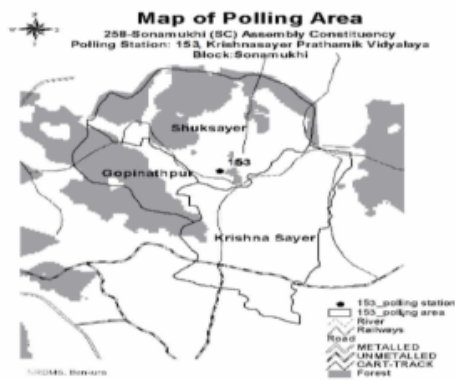

## নির্বাচক তালিকা 2026 S25 পশ্চিমবঙ্গ

বিধানসভা নির্বাচনক্ষেত্রের নং, নাম ও সংরক্ষণের স্থিতি : 258 - সোনামুখী (তপশীলি জাতি)		অংশ নং : 154							
বিধানসভা নির্বাচনক্ষেত্রটি যে লোকসভা নির্বাচনক্ষেত্রের / ক্ষেত্রসমূহের অন্তর্ভুক্ত তার নং, নাম ও সংরক্ষণ স্থিতি : 37 - বিষ্ণুপুর (তপশীলি জাতি)									
1. সংশোধনের পূর্ণ বিবরণ									
সংশোধনের বৎসর :	2026	নির্বাচক তালিকার পরিচিতি :							
ভিত্তি তারিখ :	01-01-2026	বিশেষ নিবিড় সংশোধন ২০২৬ এর চূড়ান্ত ভোটার তালিকার সহিত 06-04-2026 তারিখ অবধি সংশোধিত নির্বাচক তালিকা							
সংশোধনের প্রকৃতি :	ধারাবাহিক সংশোধন 2026								
প্রকাশনার তারিখ :	06-04-2026								
2. অংশ ও নির্বাচনী এলাকার পূর্ণ বিবরণ :									
অংশের ভাগ নং ও নাম :									
1-কৃষ্ণসায়ের,বাঁশতলা,সুকুমারপল্লী সমগ্র গ্রাম		প্রধান শহর/গ্রাম : কৃষ্ণ সায়ের ওয়ার্ড : থানা : সোনামুখী গ্রাম পঞ্চায়েত : পাঁচাল ব্লক : সোনামুখী মহকুমা : বিষ্ণুপুর জেলা : বাঁকুড়া পিন : 722157							
2-শুকসায়ের,সেনেরবাঁধ সমগ্র গ্রাম									
3. ভোট গ্রহন কেন্দ্রের পূর্ণ বিবরণ :									
ভোট গ্রহন কেন্দ্রের নং, নাম :						ভোট গ্রহন কেন্দ্রের শ্রেণী :		গ্রামীণ	
154 - কৃষ্ণসায়ের প্রাথমিক বিদ্যালয়						এই অংশে সহায়ক ভোটগ্রহন কেন্দ্রের সংখ্যা :		0	
ভোট গ্রহন কেন্দ্রের ঠিকানা :									
কৃষ্ণসায়ের প্রাথমিক বিদ্যালয়, রুম-1, কৃষ্ণসায়ের									
4. নির্বাচকের সংখ্যা :									
প্রথম ক্রমিক নং	শেষ ক্রমিক নং	মোট সংখ্যা							
		পুরুষ	মহিলা	তৃতীয় লিঙ্গ	মোট				
1	865	453	411	0	864				

নির্বাচক নিবন্ধন আধিকারিকের স্বাক্ষর

Nazri Naksha

Google Map View

Polling Station Building Front View

Polling Station Front View

Cad View

Key MAP View

বিধানসভা নির্বাচনক্ষেত্রের নং, নাম : 258-সোনামুখী  
ভাগ নং, নাম : 1-কৃষ্ণসায়ের,বাঁশতলা,সুকুমারপল্লী সমগ্র গ্রাম