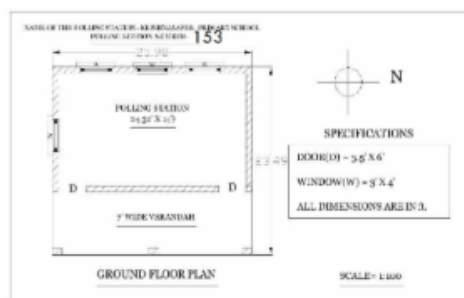

নির্বাচক নিবন্ধন আধিকারিকের স্বাক্ষর

Nazri Naksha

Google Map View

Polling Station Building Front View

Polling Station Front View

Cad View

Key MAP View

বিধানসভা নির্বাচনক্ষেত্রের নং, নাম : 258-সোনামুখী  
ভাগ নং, নাম : 1-কৃষ্ণসায়ের,বাঁশতলা,সুকুমারপল্লী সমগ্র গ্রাম