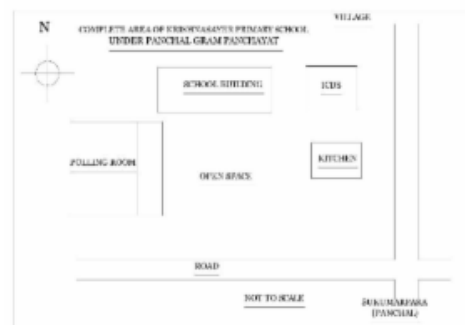

নির্বাচক নিবন্ধন আধিকারিকের স্বাক্ষর

Nazri Naksha

Google Map View

Polling Station Building Front View

Polling Station Front View

Cad View

Key MAP View

বিধানসভা নির্বাচনক্ষেত্রের নং, নাম : 258-সোনামুখী  
ভাগ নং, নাম : 1-কৃষ্ণসায়ের,বাঁশতলা,সুকুমারপল্লী সমগ্র গ্রাম