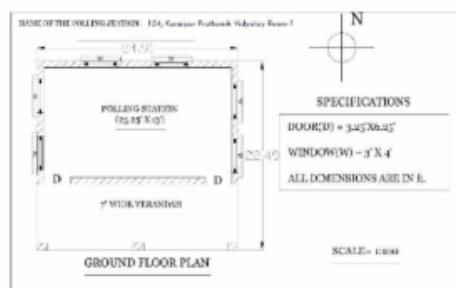

নির্বাচক নিবন্ধন আধিকারিকের স্বাক্ষর

Nazri Naksha

Google Map View

Polling Station Building Front View

Polling Station Front View

Cad View

Key MAP View

বিধানসভা নির্বাচনকেন্দ্রের নং, নাম : 258-সোনামুখী
ভাগ নং, নাম : 1-কানাইপুর,মাজীরডাঙা,কিংকরিয়া,ঢাককাটা