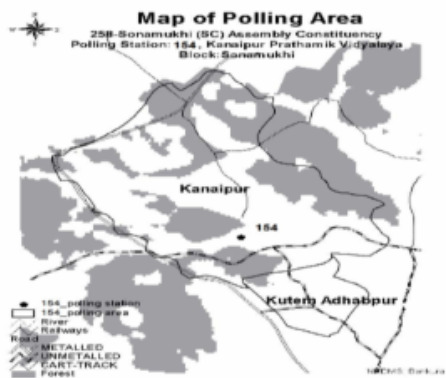

নির্বাচক তালিকা 2026 S25 পশ্চিমবঙ্গ

| | | | | | |
|--|-----------------------|---|-------|--|---------|
| বিধানসভা নির্বাচনক্ষেত্রের নং, নাম ও সংরক্ষণের স্থিতি : 258 - সোনামুখী (তপশীলি জাতি) | | অংশ নং : 155 | | | |
| বিধানসভা নির্বাচনক্ষেত্রটি যে লোকসভা নির্বাচনক্ষেত্রের / ক্ষেত্রসমূহের অন্তর্ভুক্ত তার নং, নাম ও সংরক্ষণ স্থিতি : 37 - বিষ্ণুপুর (তপশীলি জাতি) | | | | | |
| 1. সংশোধনের পূর্ণ বিবরণ | | | | | |
| সংশোধনের বৎসর : | 2026 | নির্বাচক তালিকার পরিচিতি : | | | |
| ভিত্তি তারিখ : | 01-01-2026 | বিশেষ নিবিড় সংশোধন ২০২৬ এর চূড়ান্ত ভোটার তালিকার সহিত 06-04-2026 তারিখ অবধি সংশোধিত নির্বাচক তালিকা | | | |
| সংশোধনের প্রকৃতি : | ধারাবাহিক সংশোধন 2026 | | | | |
| প্রকাশনার তারিখ : | 06-04-2026 | | | | |
| 2. অংশ ও নির্বাচনী এলাকার পূর্ণ বিবরণ : | | | | | |
| অংশের ভাগ নং ও নাম : | | | | | |
| 1-কানাইপুর,মাজীরডাঙা,কিংকরিয়া,ঢাককাটা | | প্রধান শহর/গ্রাম : কানাইপুর ওয়ার্ড : থানা : সোনামুখী গ্রাম পঞ্চায়েত : পাঁচাল ব্লক : সোনামুখী মহকুমা : বিষ্ণুপুর জেলা : বাঁকুড়া পিন : 722157 | | | |
| 2-কুটেমাধবপুর, বনগ্রাম সমগ্র গ্রাম | | | | | |
| 3. ভোট গ্রহন কেন্দ্রের পূর্ণ বিবরণ : | | | | | |
| ভোট গ্রহন কেন্দ্রের নং, নাম : | | | | ভোট গ্রহন কেন্দ্রের শ্রেণী : | গ্রামীণ |
| 155 - কানাইপুর প্রাথমিক বিদ্যালয় | | | | এই অংশে সহায়ক ভোটগ্রহন কেন্দ্রের সংখ্যা : | 0 |
| ভোট গ্রহন কেন্দ্রের ঠিকানা : | | | | | |
| কানাইপুর প্রাথমিক বিদ্যালয়, রুম-1, কানাইপুর | | | | | |
| 4. নির্বাচকের সংখ্যা : | | | | | |
| প্রথম ক্রমিক নং | শেষ ক্রমিক নং | মোট সংখ্যা | | | |
| | | পুরুষ | মহিলা | তৃতীয় লিঙ্গ | |
| 1 | 663 | 329 | 334 | 0 | |
| | | | | মোট | |
| | | | | 663 | |

নির্বাচক নিবন্ধন আধিকারিকের স্বাক্ষর

Nazri Naksha

Google Map View

Polling Station Building Front View

Polling Station Front View

Cad View

Key MAP View

বিধানসভা নির্বাচনকেন্দ্রের নং, নাম : 258-সোনামুখী
ভাগ নং, নাম : 1-কানাইপুর,মাজীরডাঙা,কিংকরিয়া,ঢাককাটা