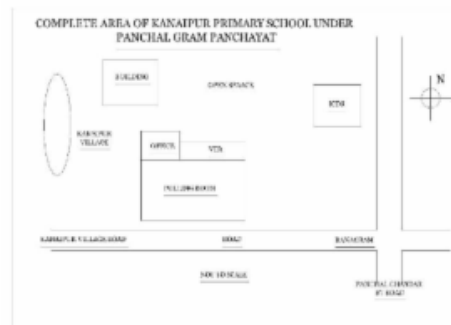

নির্বাচক তালিকা 2026 S25 পশ্চিমবঙ্গ

| | | | | | |
|--|-----------------------|---|-------|--|---------|
| বিধানসভা নির্বাচনক্ষেত্রের নং, নাম ও সংরক্ষণের স্থিতি : 258 - সোনামুখী (তপশীলি জাতি) | | অংশ নং : 155 | | | |
| বিধানসভা নির্বাচনক্ষেত্রটি যে লোকসভা নির্বাচনক্ষেত্রের / ক্ষেত্রসমূহের অন্তর্ভুক্ত তার নং, নাম ও সংরক্ষণ স্থিতি : 37 - বিষ্ণুপুর (তপশীলি জাতি) | | | | | |
| 1. সংশোধনের পূর্ণ বিবরণ | | | | | |
| সংশোধনের বৎসর : | 2026 | নির্বাচক তালিকার পরিচিতি : | | | |
| ভিত্তি তারিখ : | 01-01-2026 | বিশেষ নিবিড় সংশোধন ২০২৬ এর চূড়ান্ত ভোটার তালিকার সহিত 06-04-2026 তারিখ অবধি সংশোধিত নির্বাচক তালিকা | | | |
| সংশোধনের প্রকৃতি : | ধারাবাহিক সংশোধন 2026 | | | | |
| প্রকাশনার তারিখ : | 06-04-2026 | | | | |
| 2. অংশ ও নির্বাচনী এলাকার পূর্ণ বিবরণ : | | | | | |
| অংশের ভাগ নং ও নাম : | | | | | |
| 1-কানাইপুর,মাজীরডাঙা,কিংকরিয়া,ঢাককাটা | | প্রধান শহর/গ্রাম : কানাইপুর ওয়ার্ড : থানা : সোনামুখী গ্রাম পঞ্চায়েত : পাঁচাল ব্লক : সোনামুখী মহকুমা : বিষ্ণুপুর জেলা : বাঁকুড়া পিন : 722157 | | | |
| 2-কুটেমাধবপুর, বনগ্রাম সমগ্র গ্রাম | | | | | |
| 3. ভোট গ্রহন কেন্দ্রের পূর্ণ বিবরণ : | | | | | |
| ভোট গ্রহন কেন্দ্রের নং, নাম : | | | | ভোট গ্রহন কেন্দ্রের শ্রেণী : | গ্রামীণ |
| 155 - কানাইপুর প্রাথমিক বিদ্যালয় | | | | এই অংশে সহায়ক ভোটগ্রহন কেন্দ্রের সংখ্যা : | 0 |
| ভোট গ্রহন কেন্দ্রের ঠিকানা : | | | | | |
| কানাইপুর প্রাথমিক বিদ্যালয়, রুম-1, কানাইপুর | | | | | |
| 4. নির্বাচকের সংখ্যা : | | | | | |
| প্রথম ক্রমিক নং | শেষ ক্রমিক নং | মোট সংখ্যা | | | |
| | | পুরুষ | মহিলা | তৃতীয় লিঙ্গ | |
| 1 | 663 | 329 | 334 | 0 | |
| | | | | মোট | |
| | | | | 663 | |

নির্বাচক নিবন্ধন আধিকারিকের স্বাক্ষর

Nazri Naksha

Google Map View

Polling Station Building Front View

Polling Station Front View

Cad View

Key MAP View

বিধানসভা নির্বাচনকেন্দ্রের নং, নাম : 258-সোনামুখী
ভাগ নং, নাম : 1-কানাইপুর,মাজীরডাঙা,কিংকরিয়া,ঢাককাটা